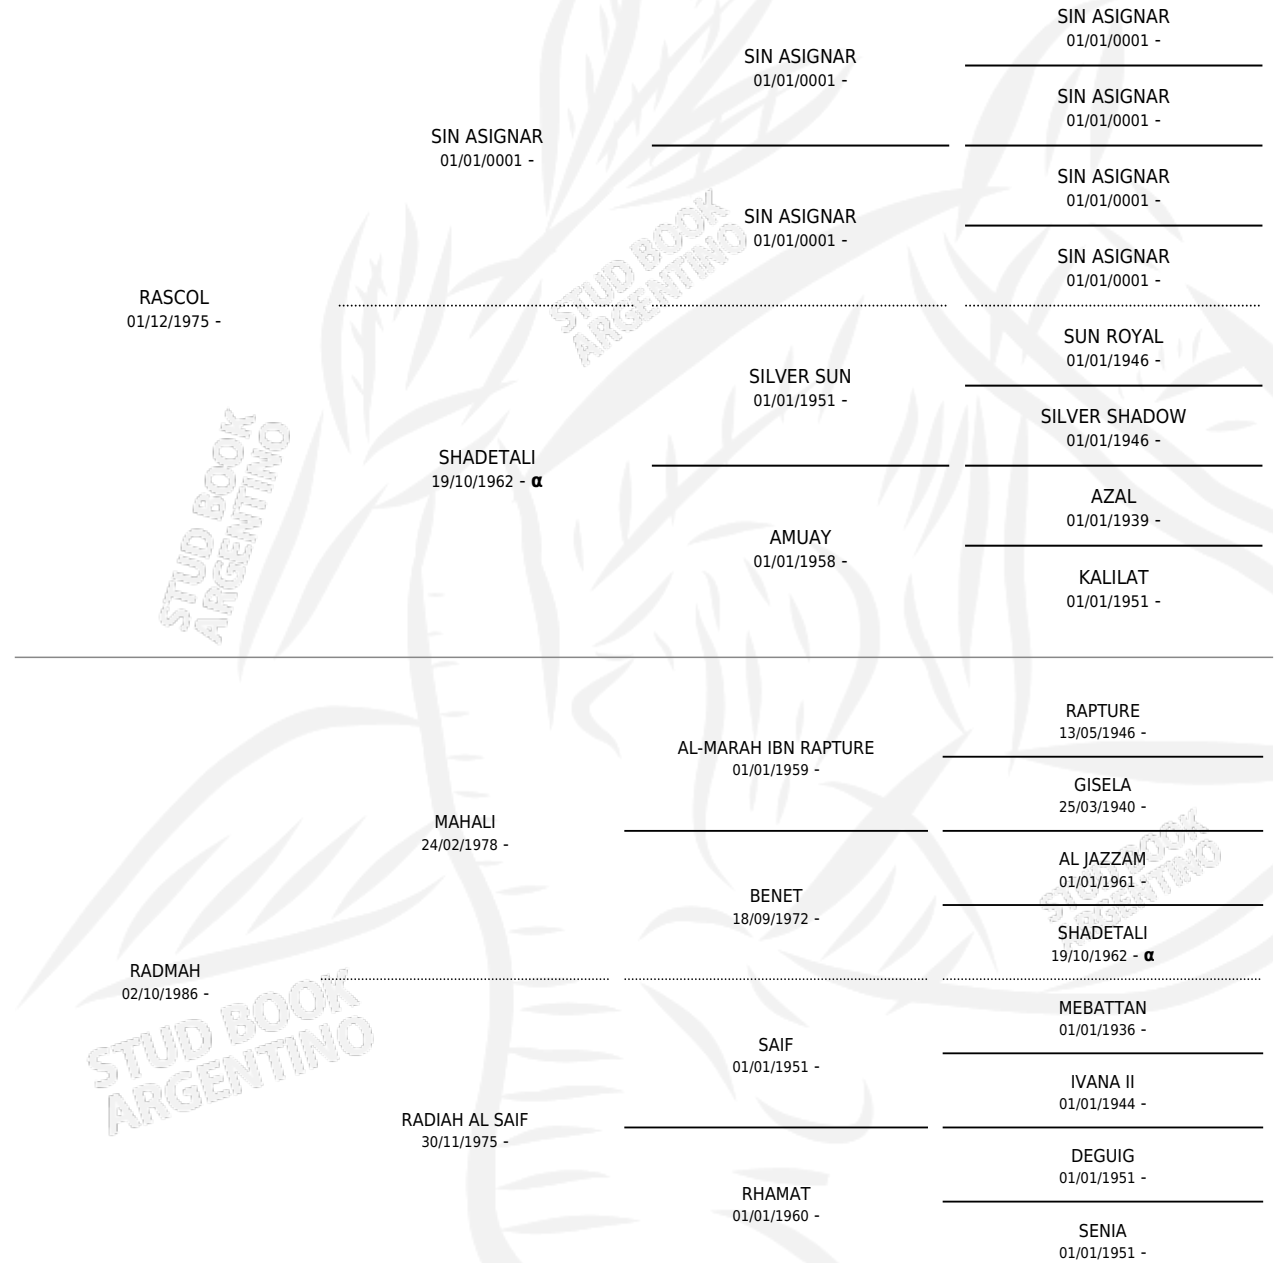

ELUL THE TWELTH

por RASCOL y RADMAH por MAHALI

Argentina · Hembra · Alazan · AP · 20/09/1992
Familia · Volumen 34

ESTADO

TIPIFICACIÓN SANGUÍNEA	X
TIPIFICACIÓN POR ADN	X
PASAPORTE	X
IDENTIFICACIÓN POR MICROCHIP	X
REPRODUCTOR	X

Lugar de nacimiento: La Emmita

Criador: Sin dato

PEDIGREE

INBREEDING : α

ELUL THE TWELTH

Datos oficiales del Stud Book Argentino

Documento generado el 10/05/2026

studbook.org.ar