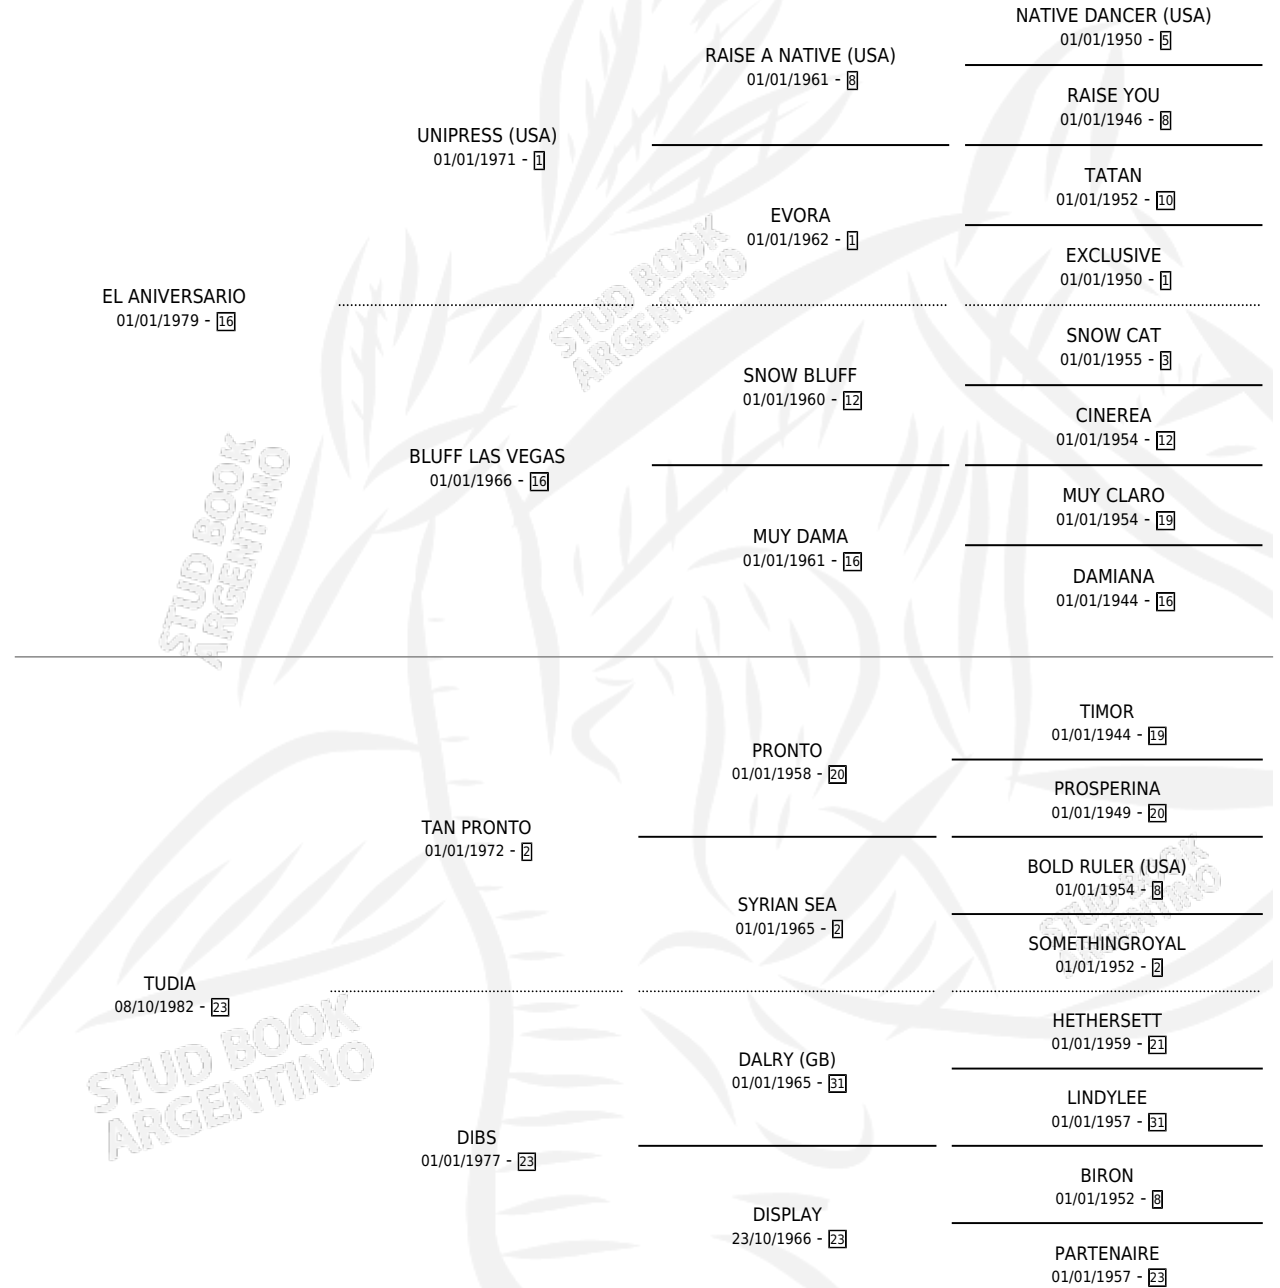

EL TUPAMARO

por EL ANIVERSARIO y TUDIA por TAN PRONTO

Argentina · Macho · Zaino · SP · 29/09/1992
Familia 23-a · Volumen 34

ESTADO

TIPIFICACIÓN SANGUÍNEA	X
TIPIFICACIÓN POR ADN	X
PASAPORTE	X
IDENTIFICACIÓN POR MICROCHIP	X
REPRODUCTOR	X

Lugar de nacimiento: Las Dos H

Criador: Las Dos H

PEDIGREE

EL TUPAMARO

Datos oficiales del Stud Book Argentino

Documento generado el 06/05/2026

studbook.org.ar