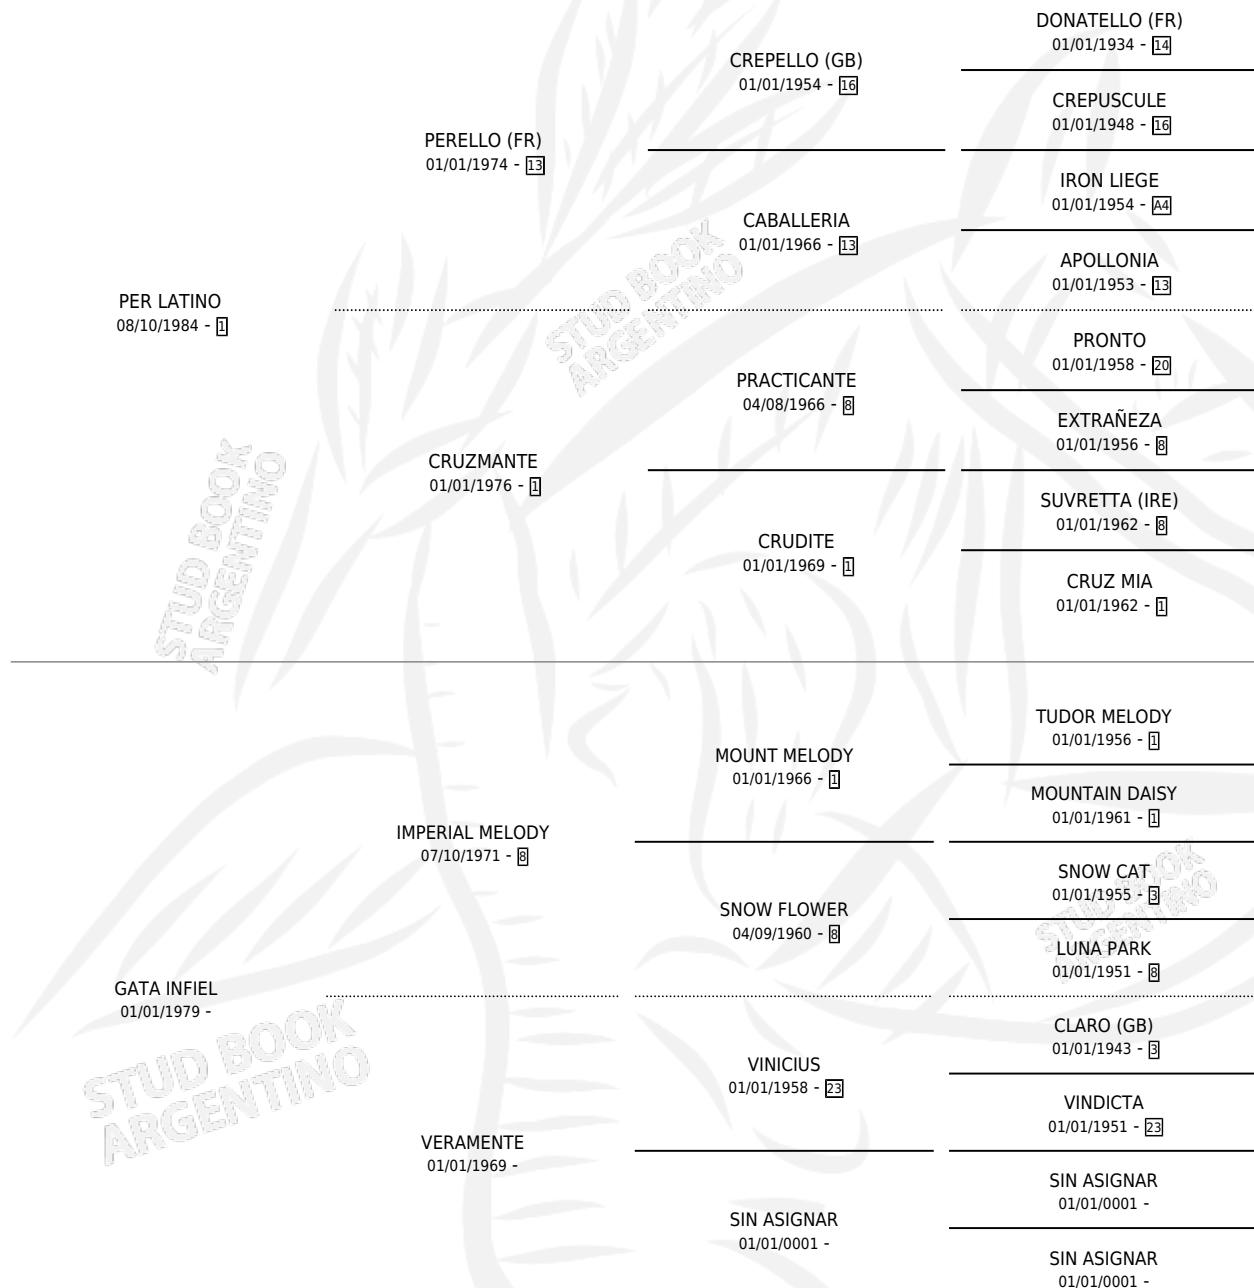

PERLA MORENA

por PER LATINO y GATA INFIEL por IMPERIAL MELODY

Argentina · Hembra · Zaino · SP · 26/09/1992
Familia · Volumen 34

ESTADO

TIPIFICACIÓN SANGUÍNEA	X
TIPIFICACIÓN POR ADN	X
PASAPORTE	X
IDENTIFICACIÓN POR MICROCHIP	X
REPRODUCTOR	X

Lugar de nacimiento: Mision
Criador: Sin dato

PEDIGREE