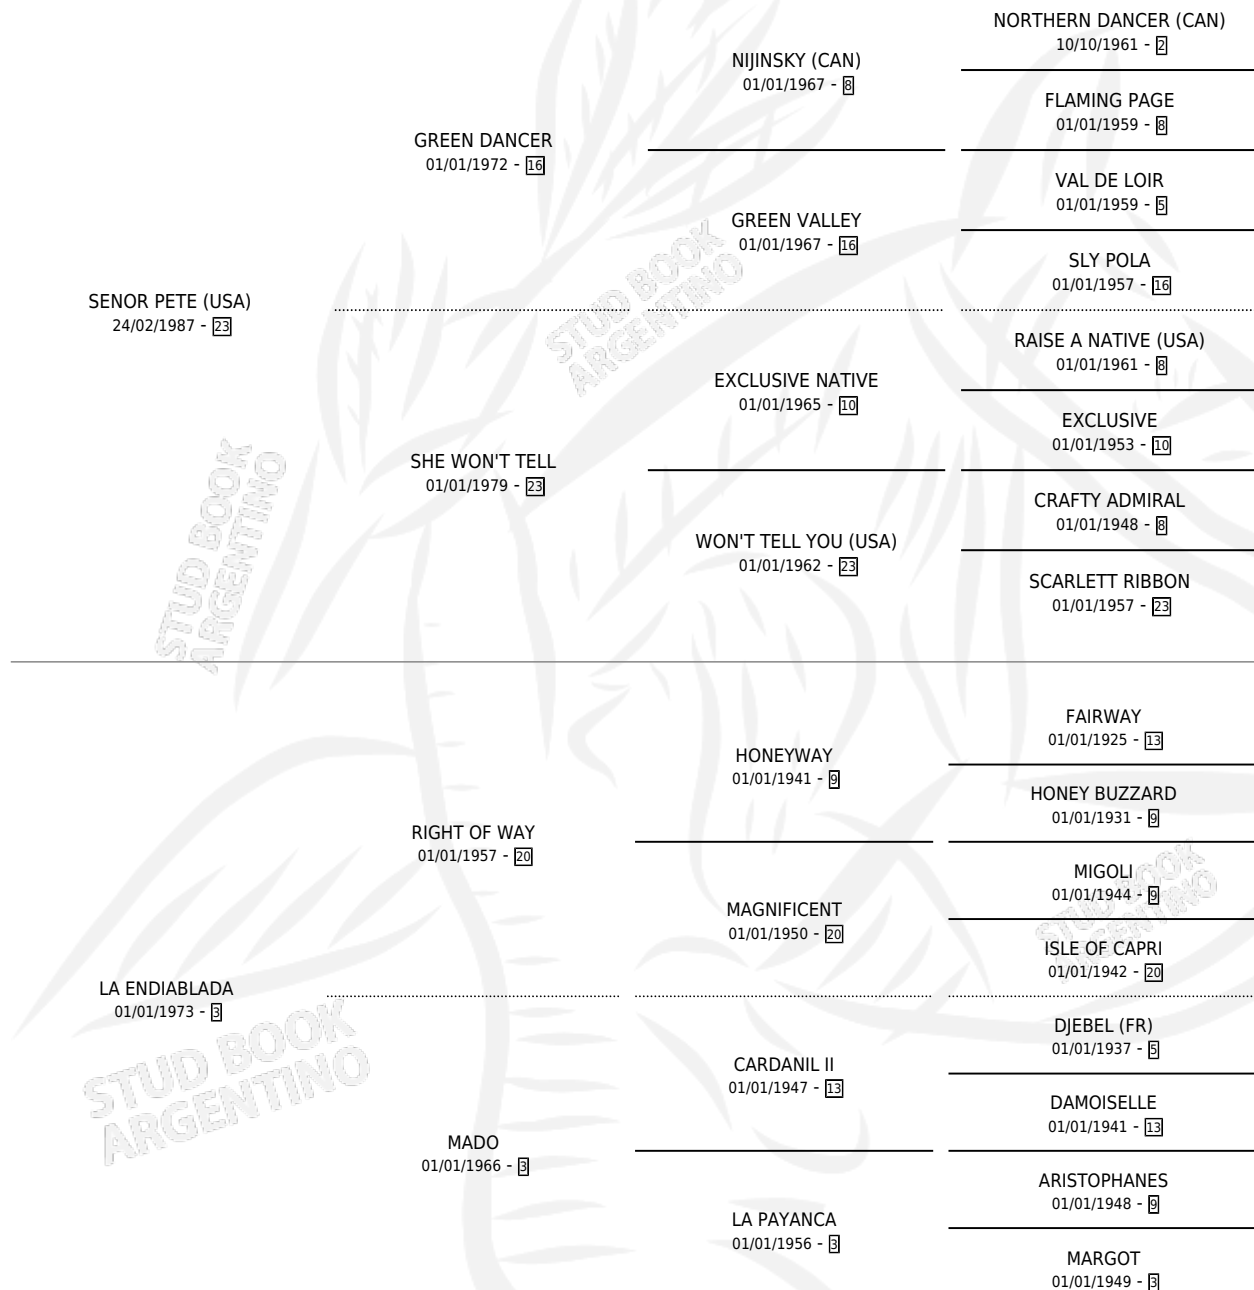

LA ENDEMONIADA

por SENOR PETE (USA) y LA ENDIABLADA por RIGHT OF WAY

Argentina · Hembra · Zaino · SP · 26/09/1992
Familia 3-h · Volumen 34

ESTADO

TIPIFICACIÓN SANGUÍNEA	✓
TIPIFICACIÓN POR ADN	X
PASAPORTE	X
IDENTIFICACIÓN POR MICROCHIP	X
REPRODUCTOR	✓

Lugar de nacimiento: La Quebrada
Criador: La Quebrada

~

HIJOS

	MACHOS	HEMBRAS
4 NACIERON	2	2
4 CORRIERON	2	2
4 GANARON	2	2

0	0	0
GANADORES CL	GANADORES GR	GANADORES G1

PEDIGREE

EXPORTACIÓN / IMPORTACIÓN

FECHA	MOVIMIENTO	PAÍS
07/08/2002	EXPORTADO	BRASIL

~

CAMPAÑA

Solo carreras oficiales de Argentina

POR EDAD

EDAD	CC	1°	2°	3°	4°	5°	NP	CLC	CLG	CLCG1	CLGG1	IMPORTE	GANANCIA / CC
4 AÑOS	9	1	1	3	1	1	2	0	0	0	0	\$8,642	\$960
TOTALES	9	1	1	3	1	1	2	0	0	0	0	\$8,642	\$960
%		11.1%	11.1%	33.3%	11.1%	11.1%	22.2%	0.0%	0.0%	0.0%	0.0%		