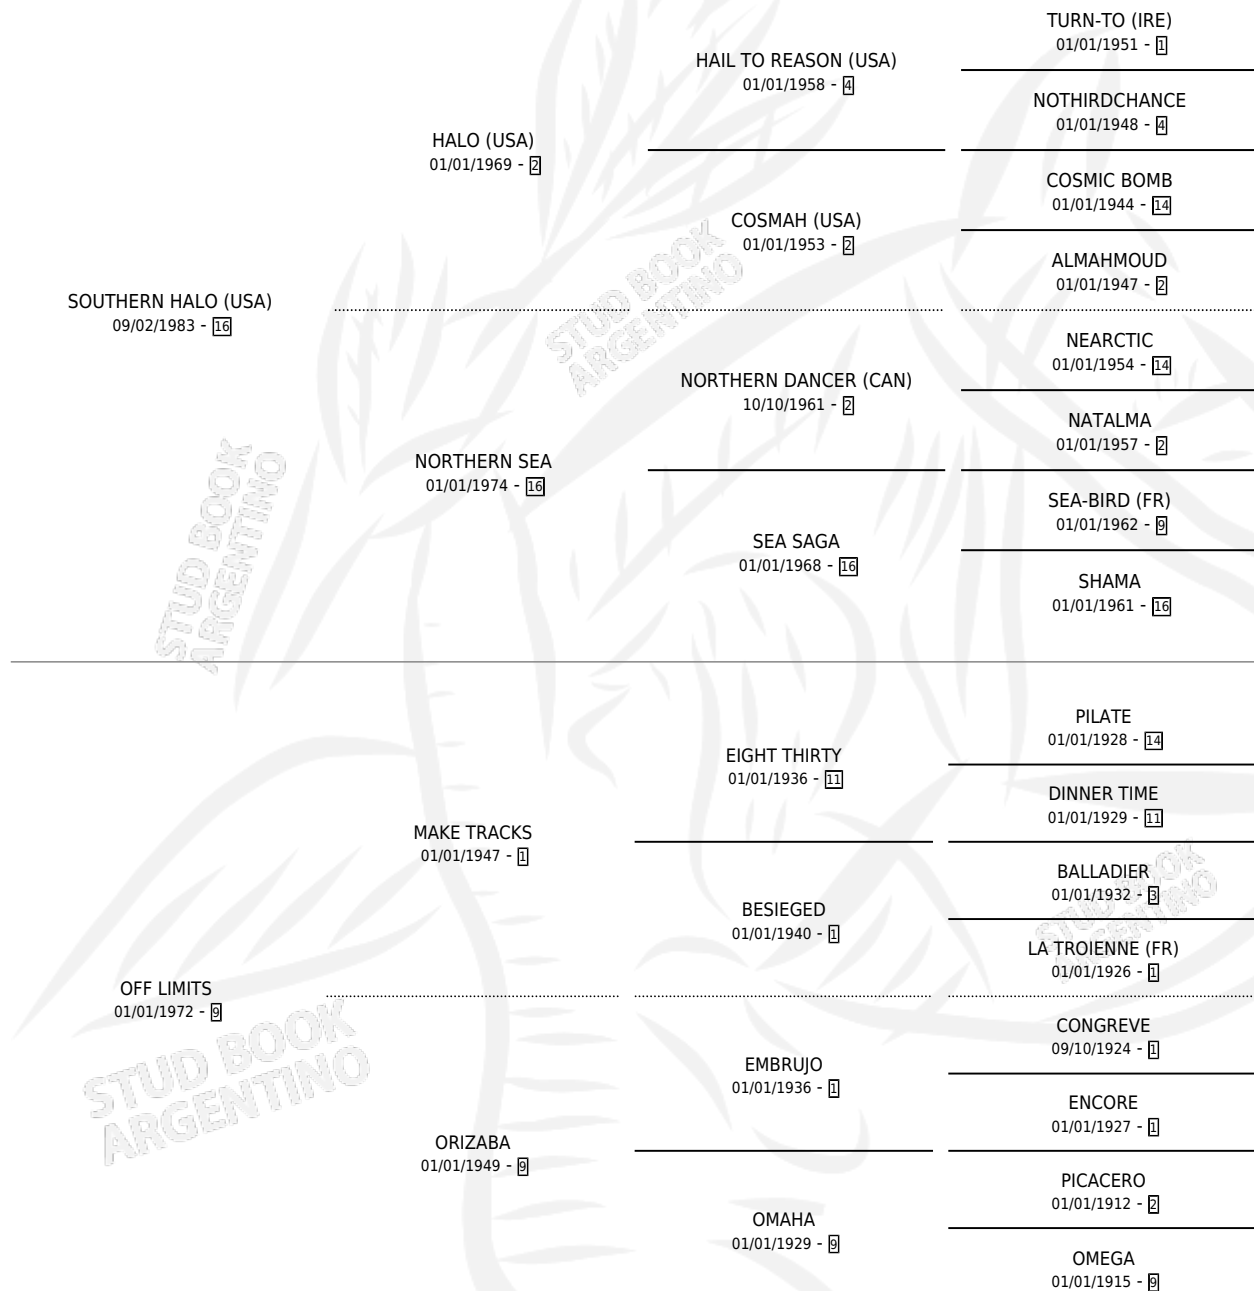

LIMIT POINT

por **SOUTHERN HALO (USA)** y **OFF LIMITS** por **MAKE TRACKS**

Argentina · Macho · Alazan · SP · 29/09/1992
Familia 9-g · Volumen 34

ESTADO

TIPIFICACIÓN SANGUÍNEA	✓
TIPIFICACIÓN POR ADN	✓
PASAPORTE	X
IDENTIFICACIÓN POR MICROCHIP	X
REPRODUCTOR	✓

Lugar de nacimiento: La Quebrada
Criador: La Quebrada

~

HIJOS

	MACHOS	HEMBRAS
40 NACIERON	24	16
15 CORRIERON	11	4
2 GANARON	2	0

0	0	0
GANADORES CL	GANADORES GR	GANADORES G1

PEDIGREE

CAMPAÑA

Solo carreras oficiales de Argentina