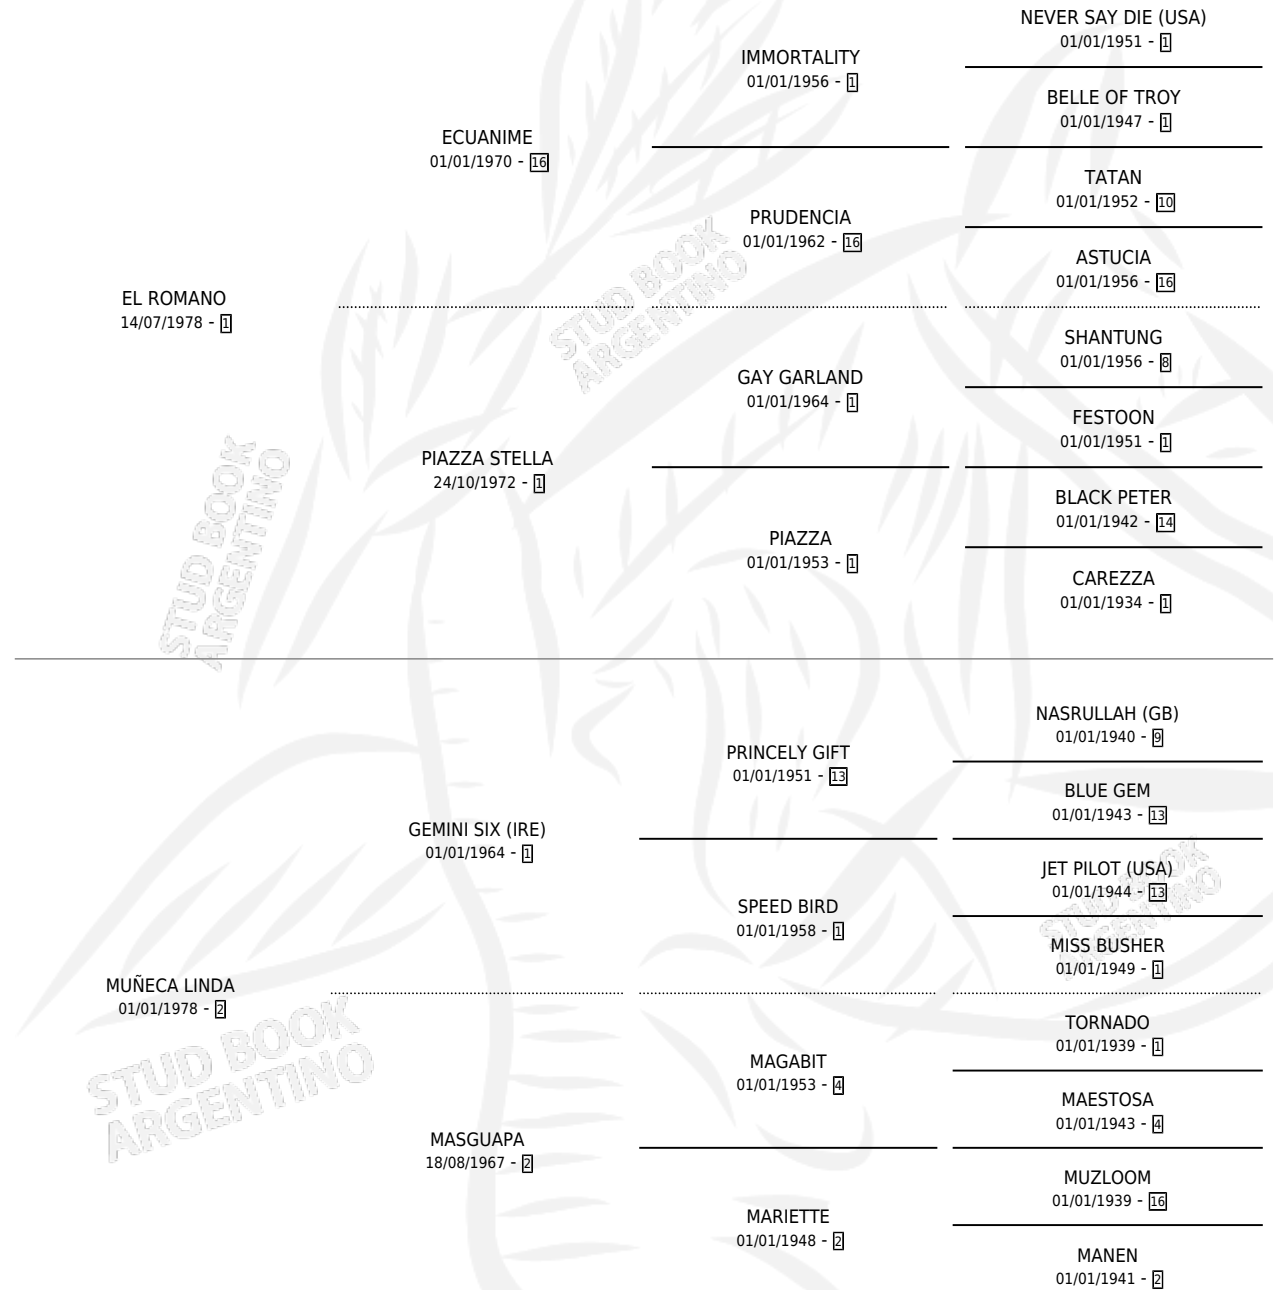

TALADRO

por **EL ROMANO** y **MUÑECA LINDA** por **GEMINI SIX (IRE)**

Argentina · Macho · Zaino · SP · 22/09/1992
Familia 2-m · Volumen 34

ESTADO

TIPIFICACIÓN SANGUÍNEA	X
TIPIFICACIÓN POR ADN	X
PASAPORTE	X
IDENTIFICACIÓN POR MICROCHIP	X
REPRODUCTOR	X

Lugar de nacimiento: La Veronica
Criador: Goldscheidt Ricardo Alberto

PEDIGREE

TALADRO

Datos oficiales del Stud Book Argentino

Documento generado el 09/05/2026

studbook.org.ar