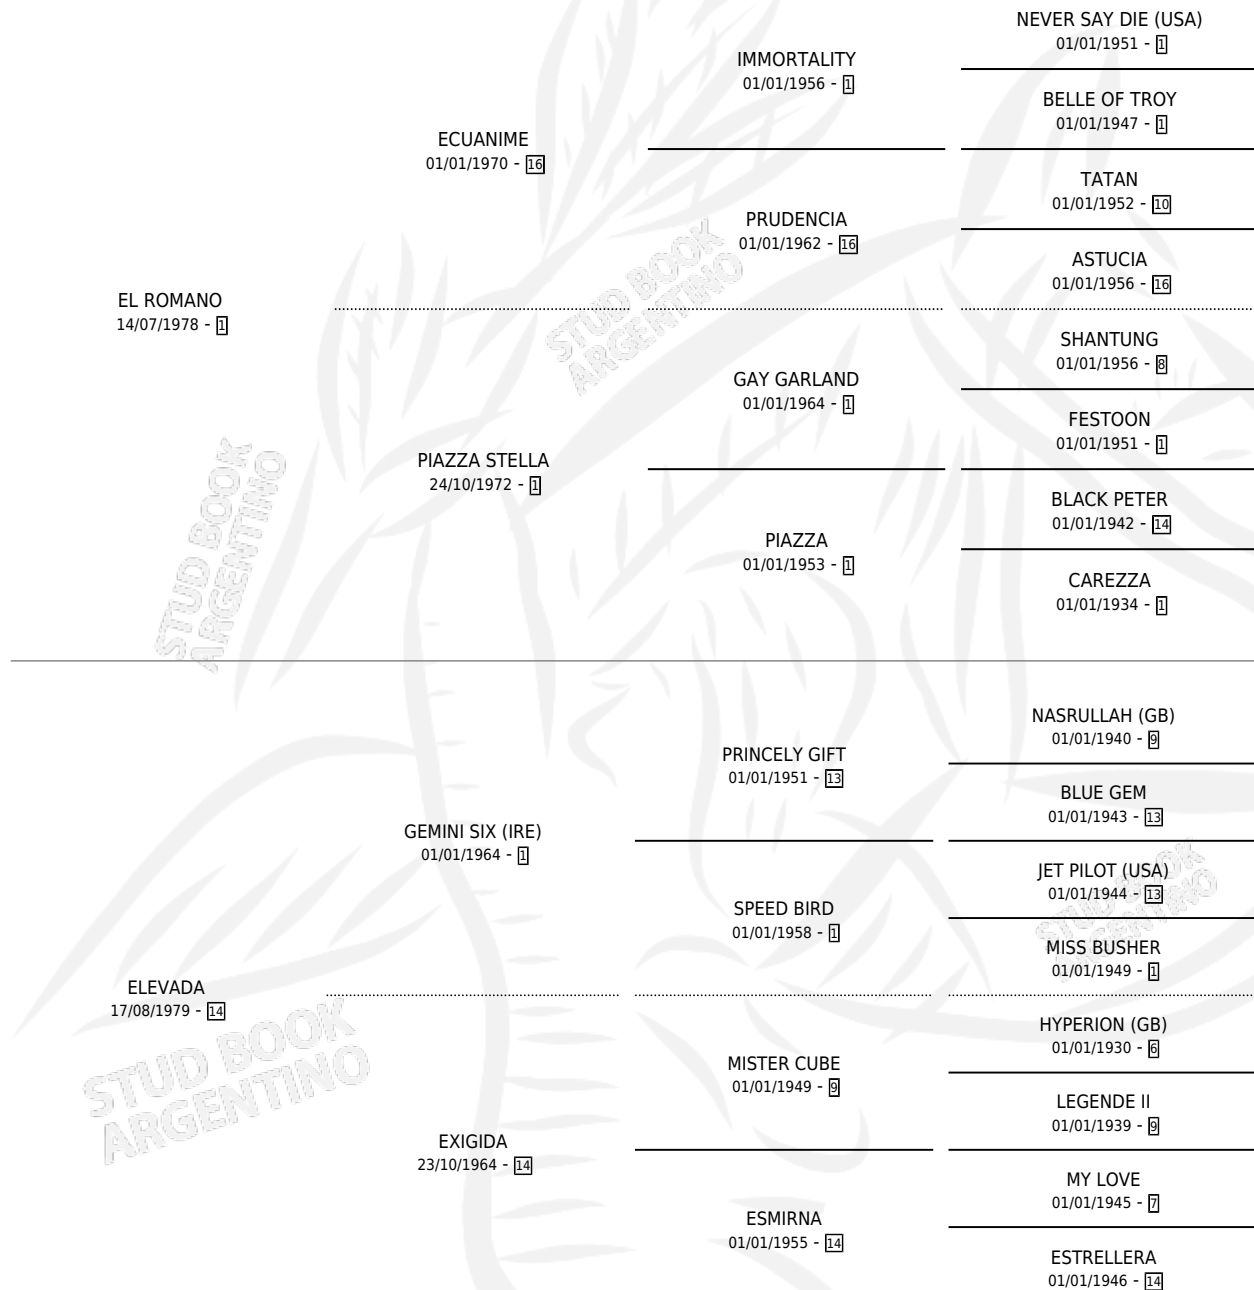

OLELFA

por **EL ROMANO** y **ELEVADA** por **GEMINI SIX (IRE)**

Argentina · Hembra · Alazan · SP · 18/09/1992
Familia 14-a · Volumen 34

ESTADO

TIPIFICACIÓN SANGUÍNEA	X
TIPIFICACIÓN POR ADN	X
PASAPORTE	X
IDENTIFICACIÓN POR MICROCHIP	X
REPRODUCTOR	X

Lugar de nacimiento: La Veronica
Criador: Goldscheidt Ricardo Alberto

PEDIGREE

OLELFA

Datos oficiales del Stud Book Argentino

Documento generado el 24/04/2026

studbook.org.ar