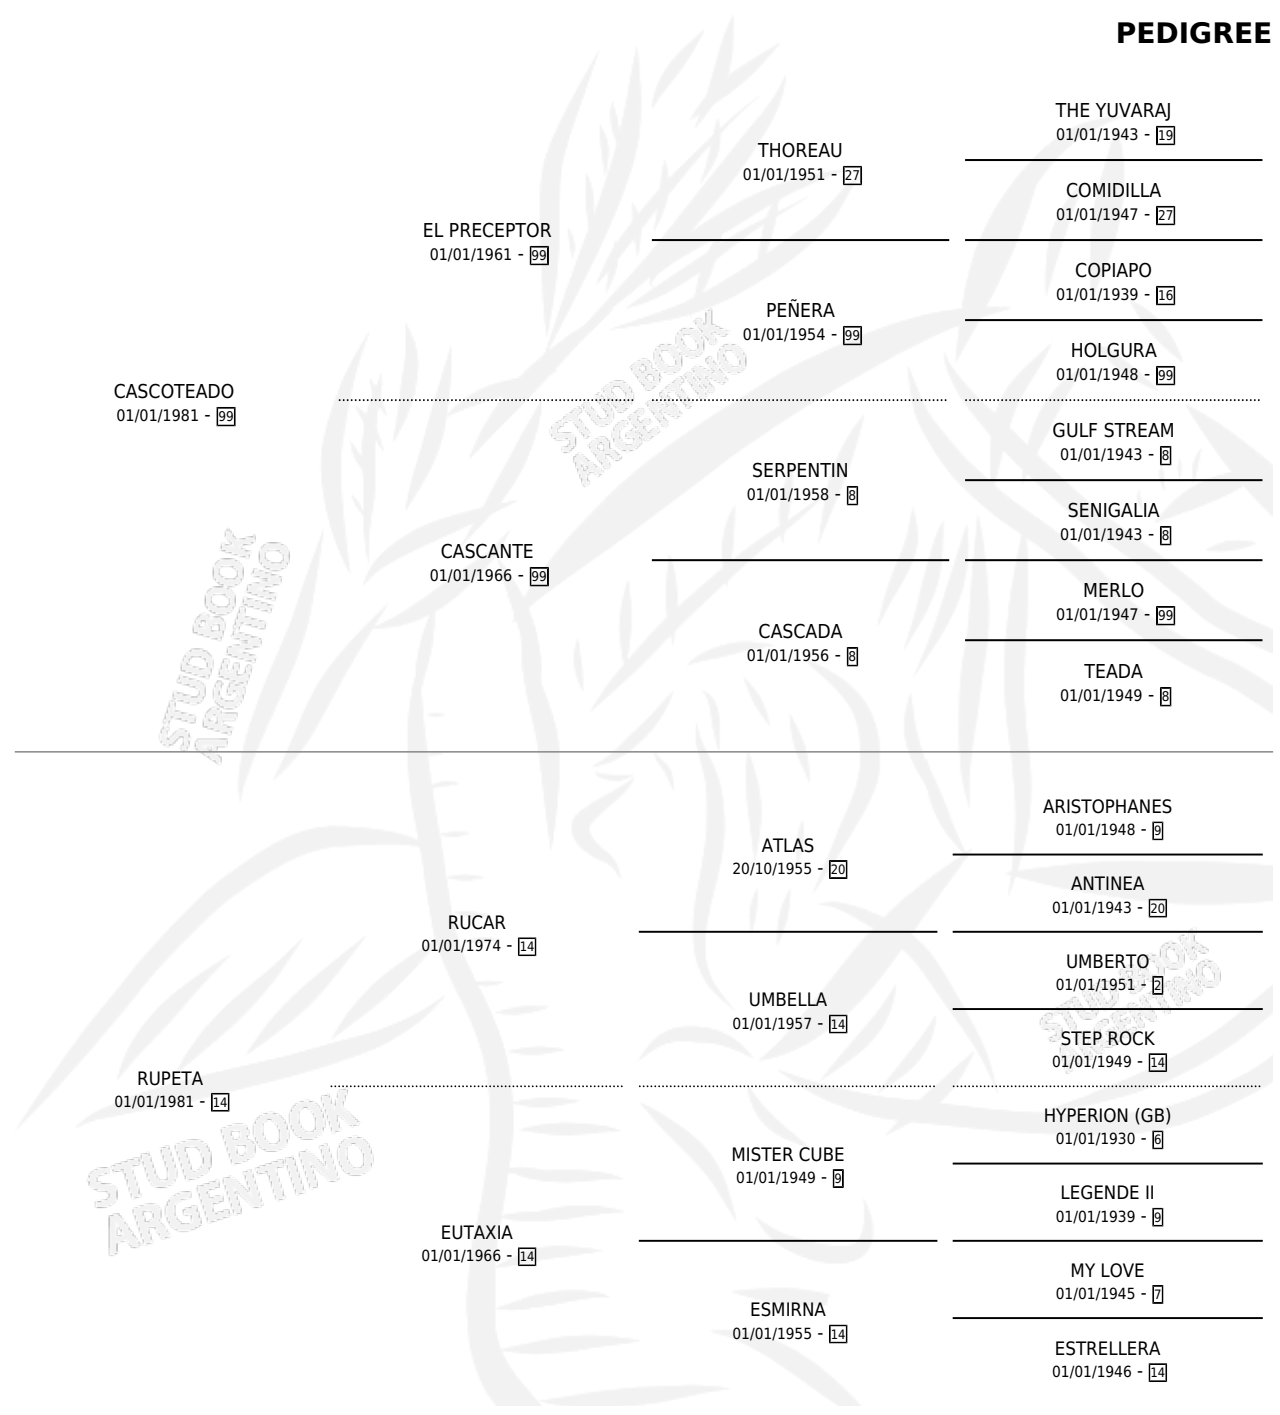

LA CARABLANCA

por CASCOTEADO y RUPETA por RUCAR

Argentina · Hembra · Alazan Tostado · SP · 02/10/1992
Familia 14-a · Volumen 34

ESTADO

TIPIFICACIÓN SANGUÍNEA	X
TIPIFICACIÓN POR ADN	X
PASAPORTE	X
IDENTIFICACIÓN POR MICROCHIP	X
REPRODUCTOR	X

Lugar de nacimiento: Del Libertador

Criador: Sin dato

PEDIGREE

CAMPAÑA

Solo carreras oficiales de Argentina

POR EDAD

EDAD	CC	1°	2°	3°	4°	5°	NP	CLC	CLG	CLCG1	CLGG1	IMPORTE	GANANCIA / CC
5 AÑOS	7	0	0	0	0	1	6	0	0	0	0	\$140	\$20
6 AÑOS	1	0	0	0	0	0	1	0	0	0	0	\$0	\$0
TOTALES	8	0	0	0	0	1	7	0	0	0	0	\$140	\$18
%		0.0%	0.0%	0.0%	0.0%	12.5%	87.5%	0.0%	0.0%	0.0%	0.0%		