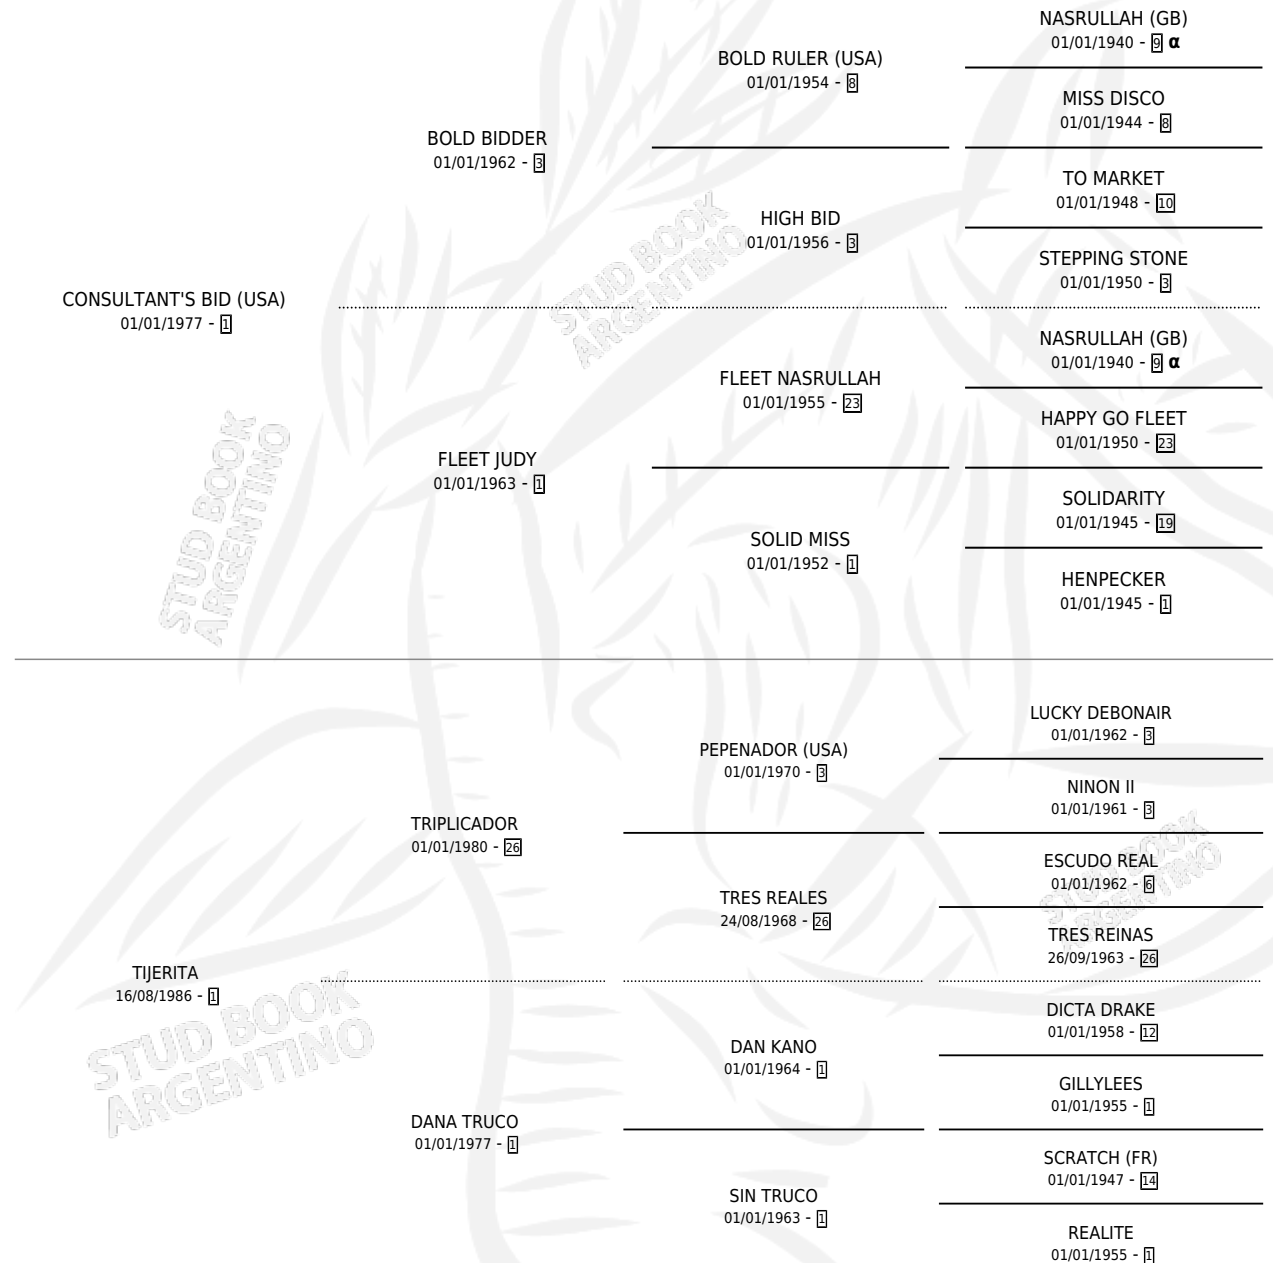

PABLITO BID

por CONSULTANT'S BID (USA) y TIJERITA por
TRIPLICADOR

Argentina · Macho · Alazan · SP · 05/09/1992
Familia 1-d · Volumen 34

ESTADO

TIPIFICACIÓN SANGUÍNEA	X
TIPIFICACIÓN POR ADN	X
PASAPORTE	X
IDENTIFICACIÓN POR MICROCHIP	X
REPRODUCTOR	X

Lugar de nacimiento: Campo particular
Criador: Sin dato

PEDIGREE

INBREEDING : α

CAMPAÑA

Solo carreras oficiales de Argentina

POR EDAD

EDAD	CC	1°	2°	3°	4°	5°	NP	CLC	CLG	CLCG1	CLGG1	IMPORTE	GANANCIA / CC
3 AÑOS	5	0	0	0	0	1	4	0	0	0	0	\$358	\$72
TOTALES	5	0	0	0	0	1	4	0	0	0	0	\$358	\$72
%		0.0%	0.0%	0.0%	0.0%	20.0%	80.0%	0.0%	0.0%	0.0%	0.0%		