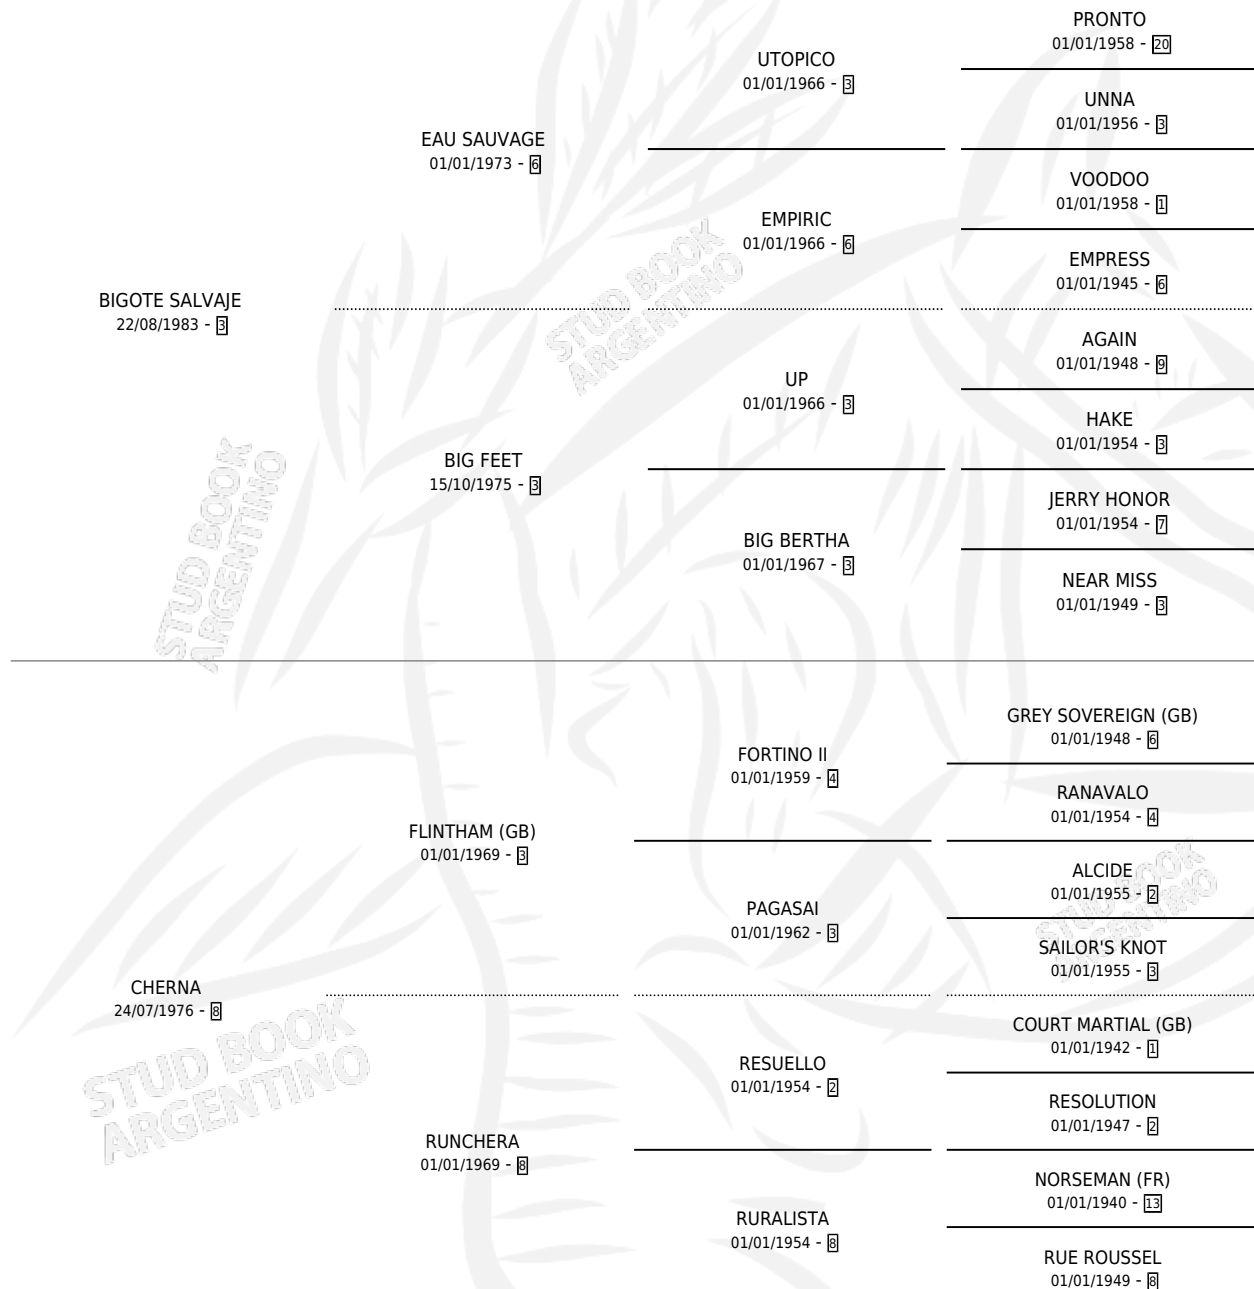

# FEDE SALVAJE

por **BIGOTE SALVAJE** y **CHERNA** por **FLINTHAM (GB)**

Argentina · Macho · Alazan · SP · 26/09/1992  
Familia 8-c · Volumen 34

## ESTADO

TIPIFICACIÓN SANGUÍNEA	X
TIPIFICACIÓN POR ADN	X
PASAPORTE	X
IDENTIFICACIÓN POR MICROCHIP	X
REPRODUCTOR	X

**Lugar de nacimiento:** Alcira

**Criador:** Sola Julio Cesar