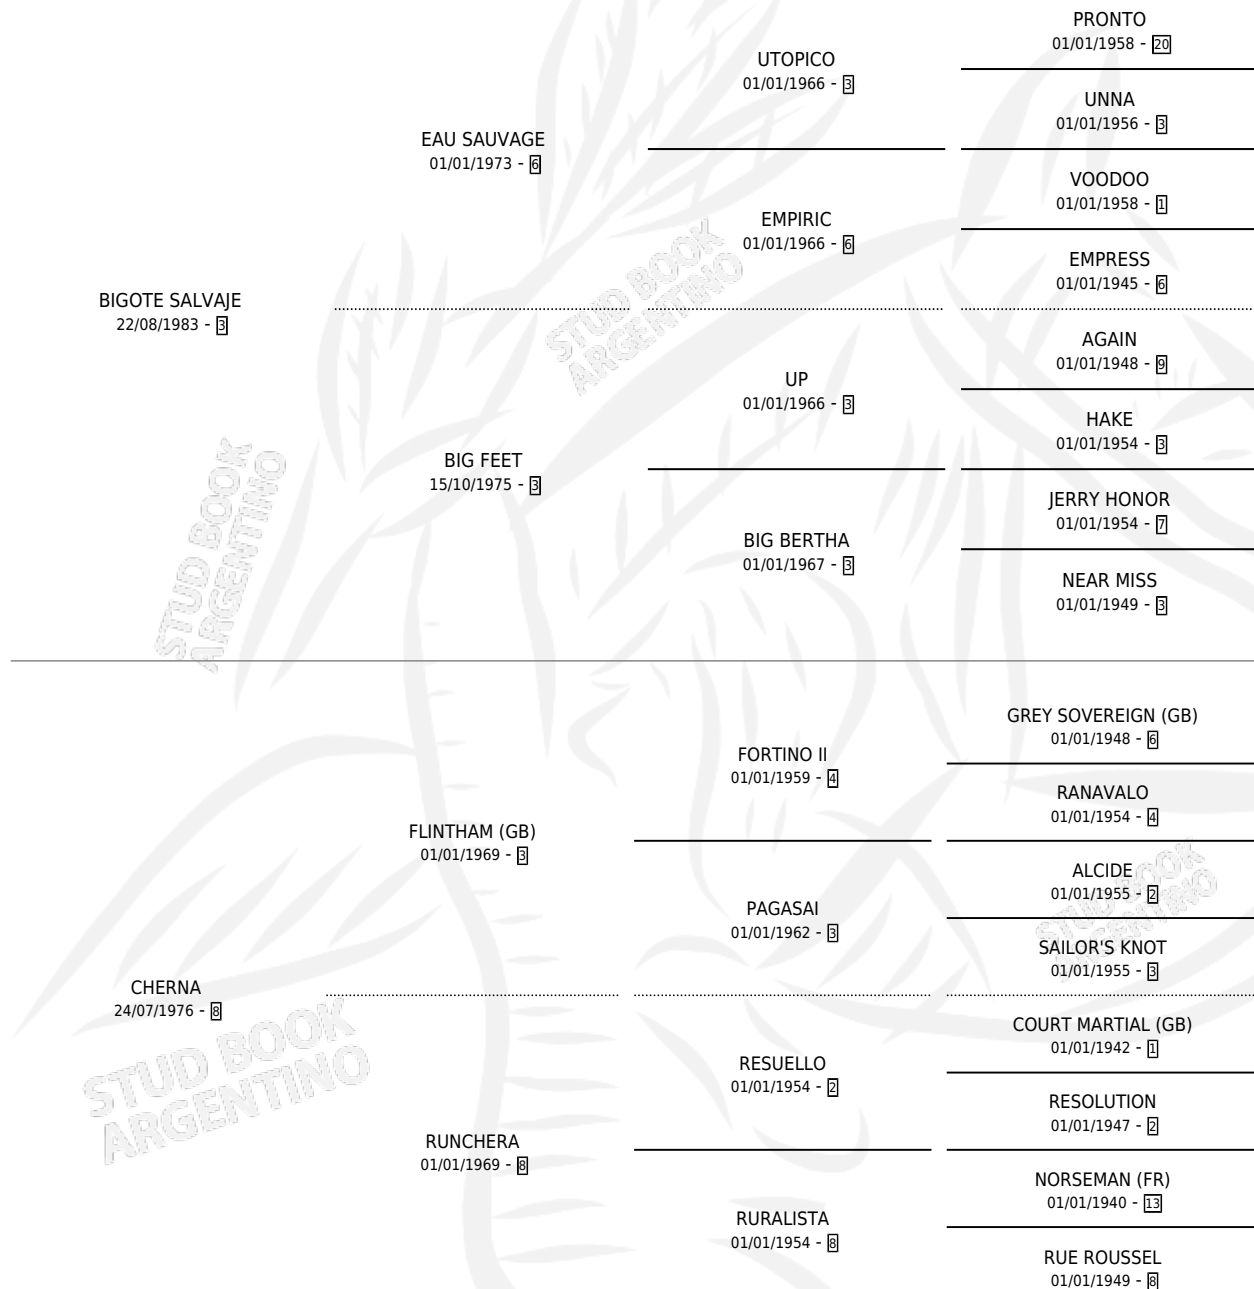

FEDE SALVAJE

por **BIGOTE SALVAJE** y **CHERNA** por **FLINTHAM (GB)**

Argentina · Macho · Alazan · SP · 26/09/1992
Familia 8-c · Volumen 34

ESTADO

TIPIFICACIÓN SANGUÍNEA	X
TIPIFICACIÓN POR ADN	X
PASAPORTE	X
IDENTIFICACIÓN POR MICROCHIP	X
REPRODUCTOR	X

Lugar de nacimiento: Alcira

Criador: Sola Julio Cesar

PEDIGREE

CAMPAÑA

Solo carreras oficiales de Argentina

POR EDAD

EDAD	CC	1°	2°	3°	4°	5°	NP	CLC	CLG	CLCG1	CLGG1	IMPORTE	GANANCIA / CC
5 AÑOS	2	0	0	0	0	1	1	0	0	0	0	\$0	\$0
TOTALES	2	0	0	0	0	1	1	0	0	0	0	\$0	\$0
%		0.0%	0.0%	0.0%	0.0%	50.0%	50.0%	0.0%	0.0%	0.0%	0.0%		