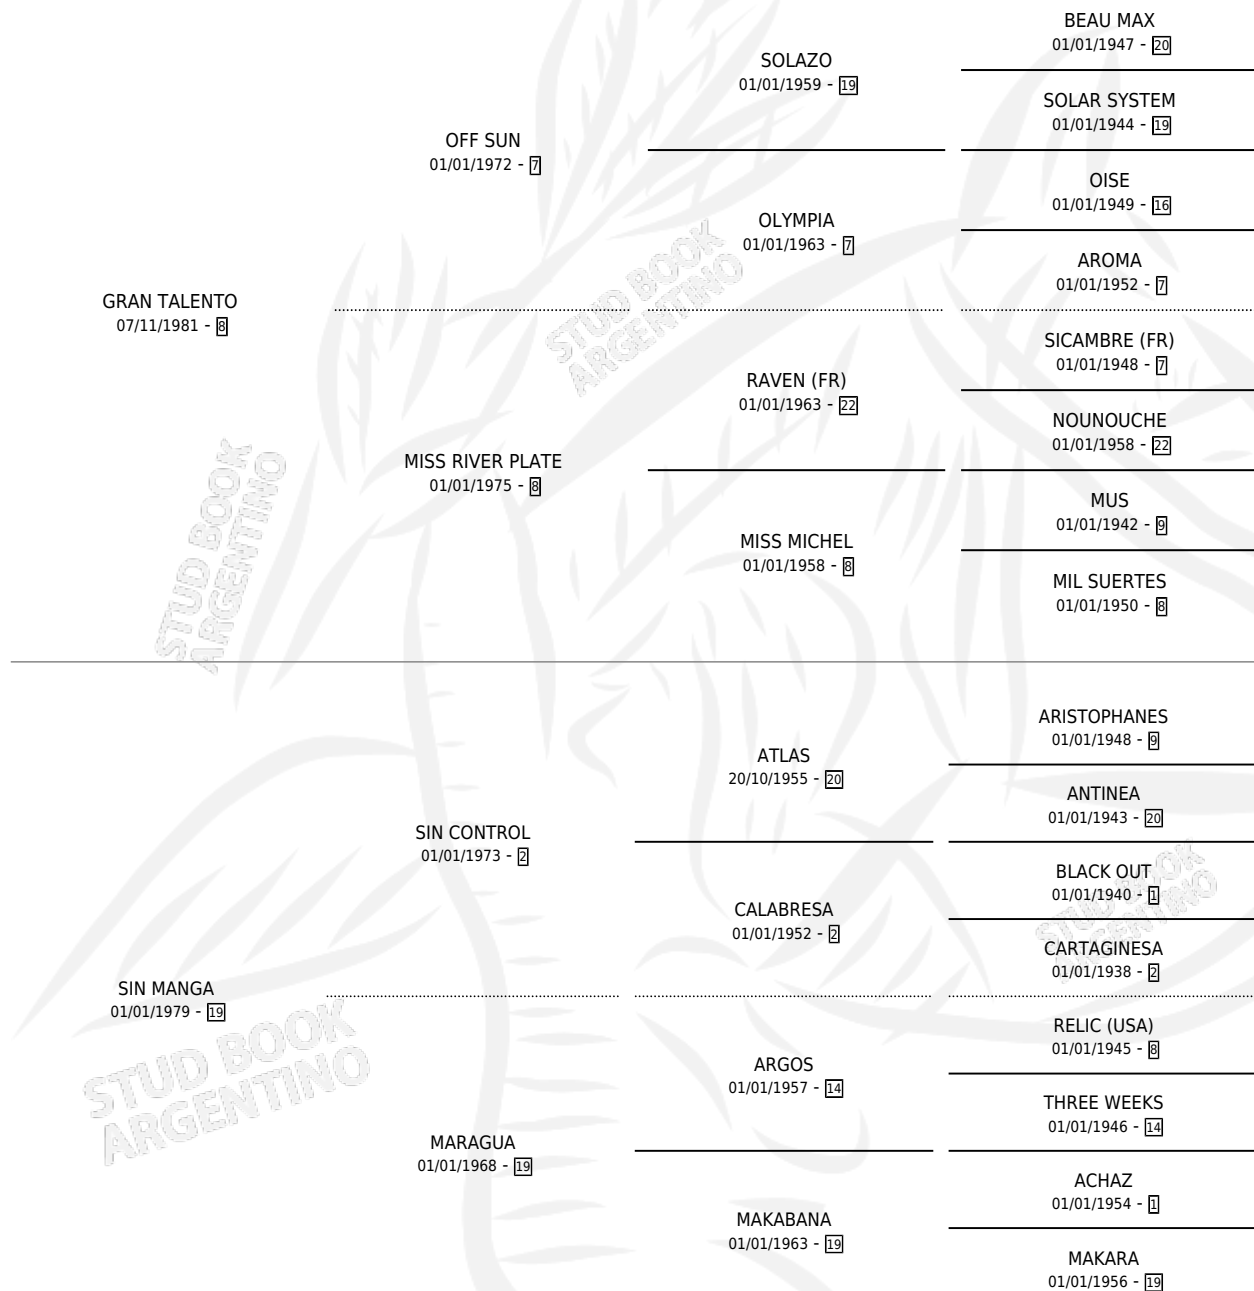

GRAN PITUCA

por GRAN TALENTO y SIN MANGA por SIN CONTROL

Argentina · Hembra · Zaino · SP · 22/09/1992
Familia 19 · Volumen 34

ESTADO

TIPIFICACIÓN SANGUÍNEA	X
TIPIFICACIÓN POR ADN	X
PASAPORTE	X
IDENTIFICACIÓN POR MICROCHIP	X
REPRODUCTOR	X

Lugar de nacimiento: Monte Grande
Criador: Monte Grande

PEDIGREE

GRAN PITUCA

Datos oficiales del Stud Book Argentino

Documento generado el 03/05/2026

studbook.org.ar