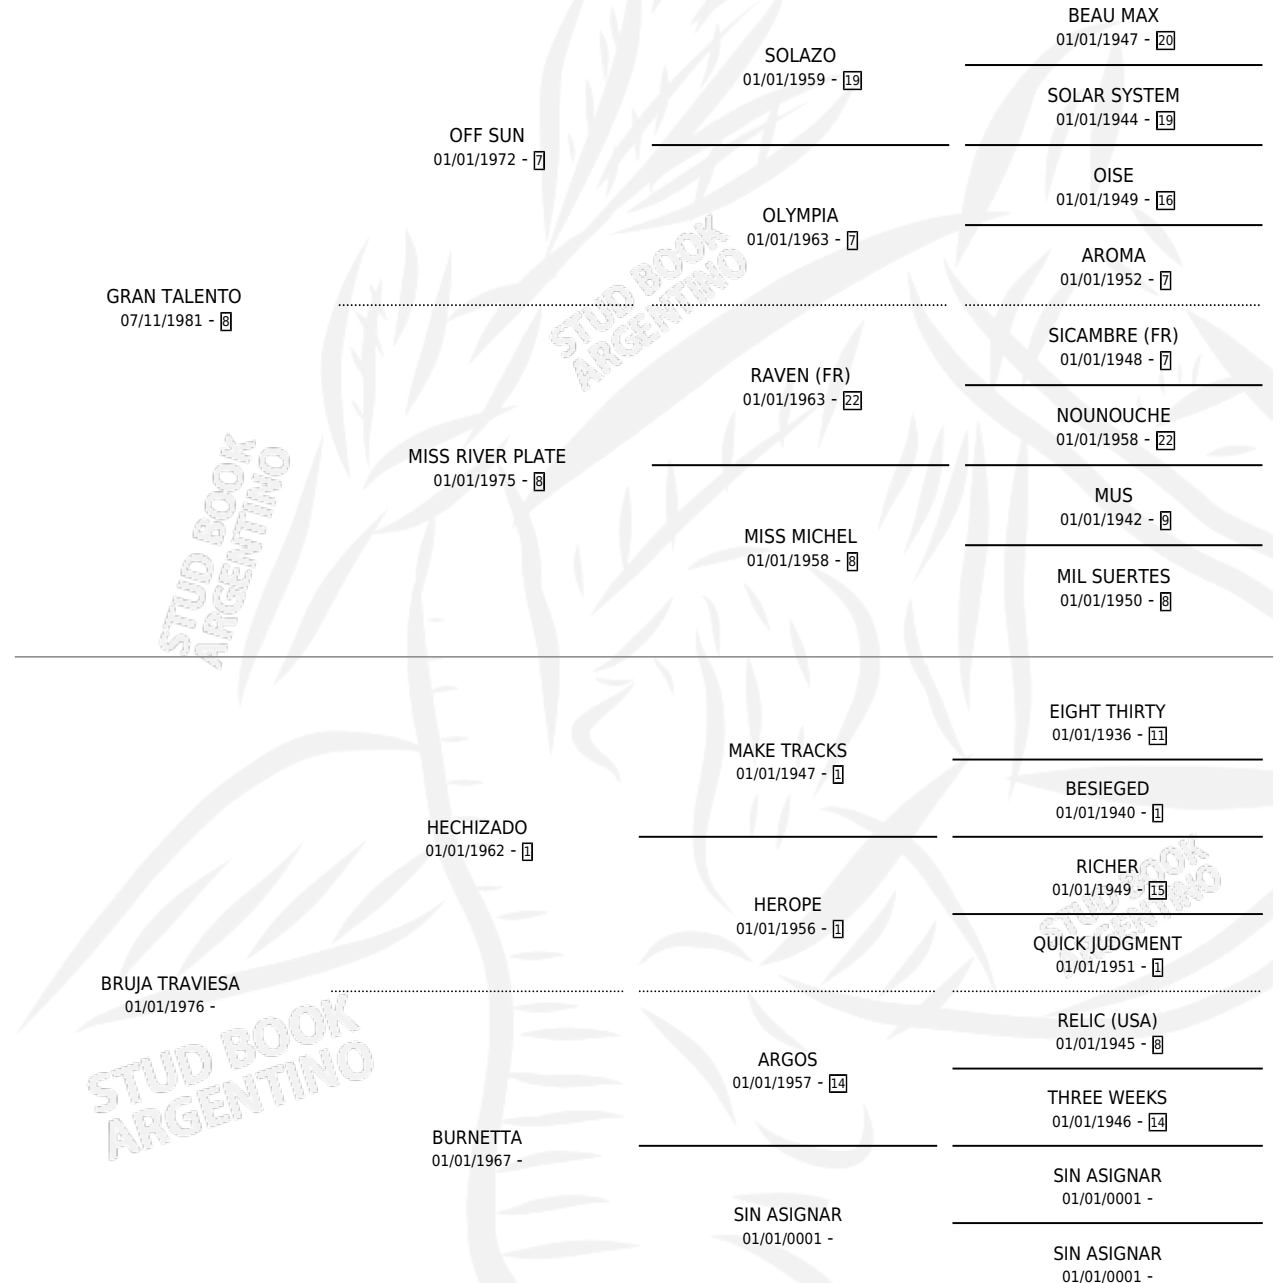

GRAN BRUJA

por GRAN TALENTO y BRUJA TRAVIESA por HECHIZADO

Argentina · Hembra · Zaino · SP · 01/10/1992
Familia · Volumen 34

ESTADO

TIPIFICACIÓN SANGUÍNEA	X
TIPIFICACIÓN POR ADN	X
PASAPORTE	X
IDENTIFICACIÓN POR MICROCHIP	X
REPRODUCTOR	X

Lugar de nacimiento: Monte Grande

Criador: Monte Grande

PEDIGREE

GRAN BRUJA

Datos oficiales del Stud Book Argentino

Documento generado el 12/06/2026

studbook.org.ar