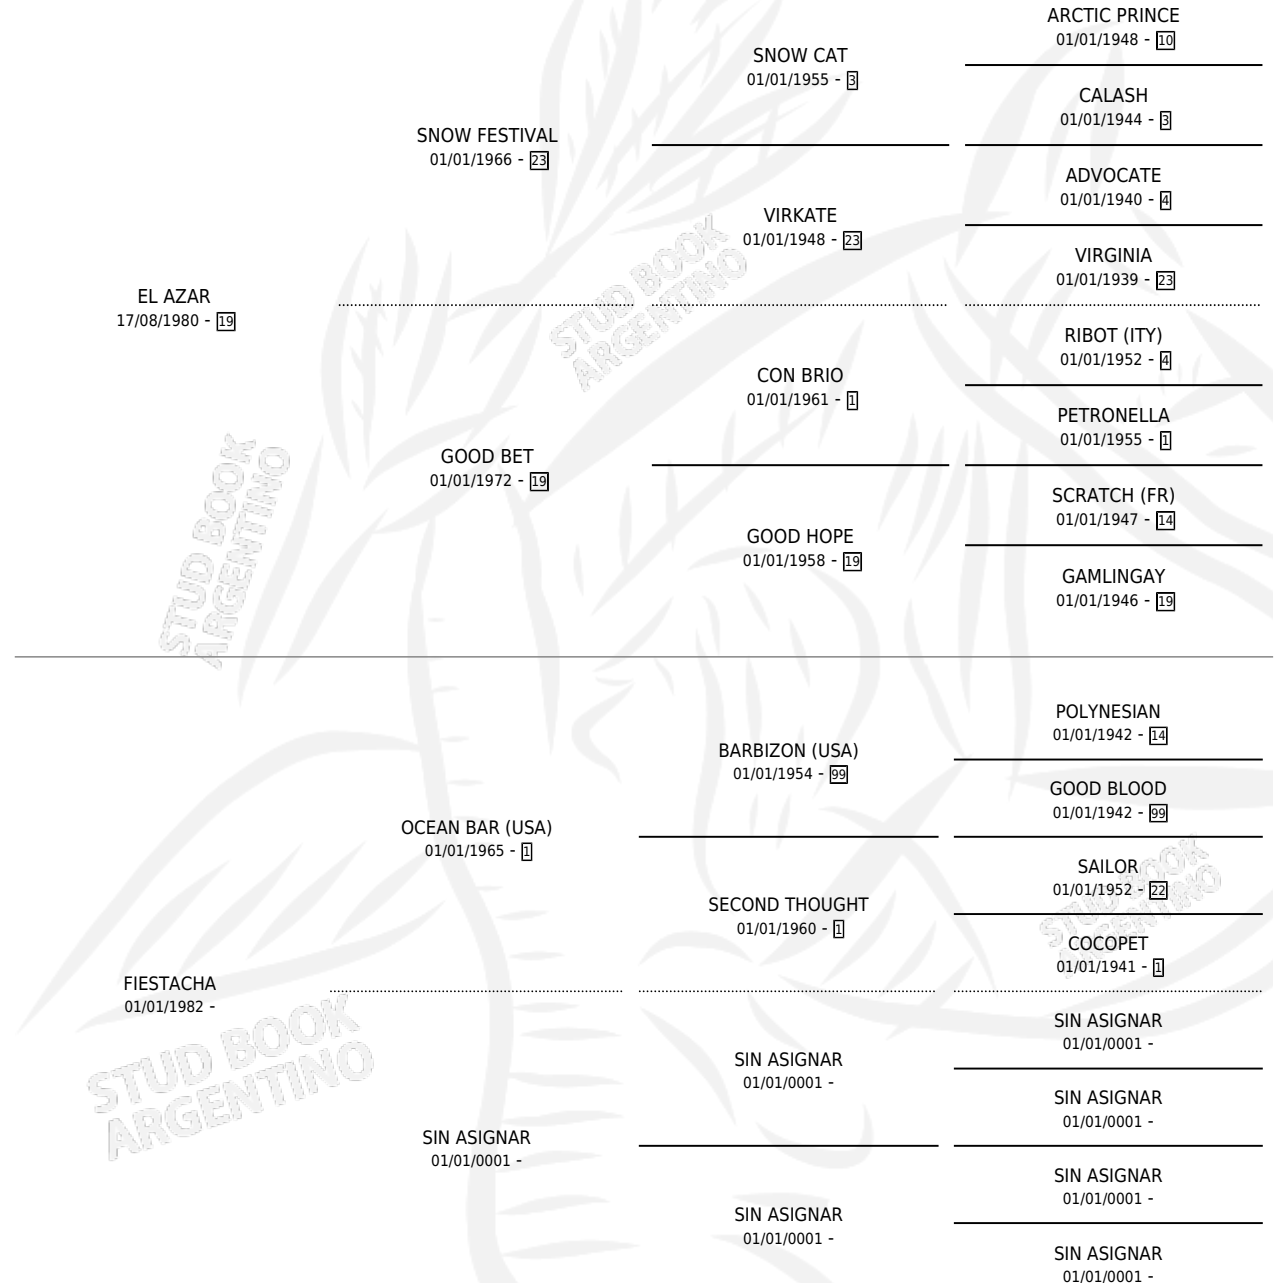

EL LIBREÑO

por EL AZAR y FIESTACHA por OCEAN BAR (USA)

Argentina · Macho · Alazan Tostado · SP · 23/09/1992
Familia · Volumen 34

ESTADO

TIPIFICACIÓN SANGUÍNEA	X
TIPIFICACIÓN POR ADN	X
PASAPORTE	X
IDENTIFICACIÓN POR MICROCHIP	X
REPRODUCTOR	X

Lugar de nacimiento: Los Ilusos

Criador: Sin dato

PEDIGREE

CAMPAÑA

Solo carreras oficiales de Argentina

POR EDAD

EDAD	CC	1°	2°	3°	4°	5°	NP	CLC	CLG	CLCG1	CLGG1	IMPORTE	GANANCIA / CC
3 AÑOS	1	0	0	0	0	0	1	0	0	0	0	\$0	\$0
5 AÑOS	8	0	0	1	0	2	5	0	0	0	0	\$736	\$92
TOTALES	9	0	0	1	0	2	6	0	0	0	0	\$736	\$82
%		0.0%	0.0%	11.1%	0.0%	22.2%	66.7%	0.0%	0.0%	0.0%	0.0%		