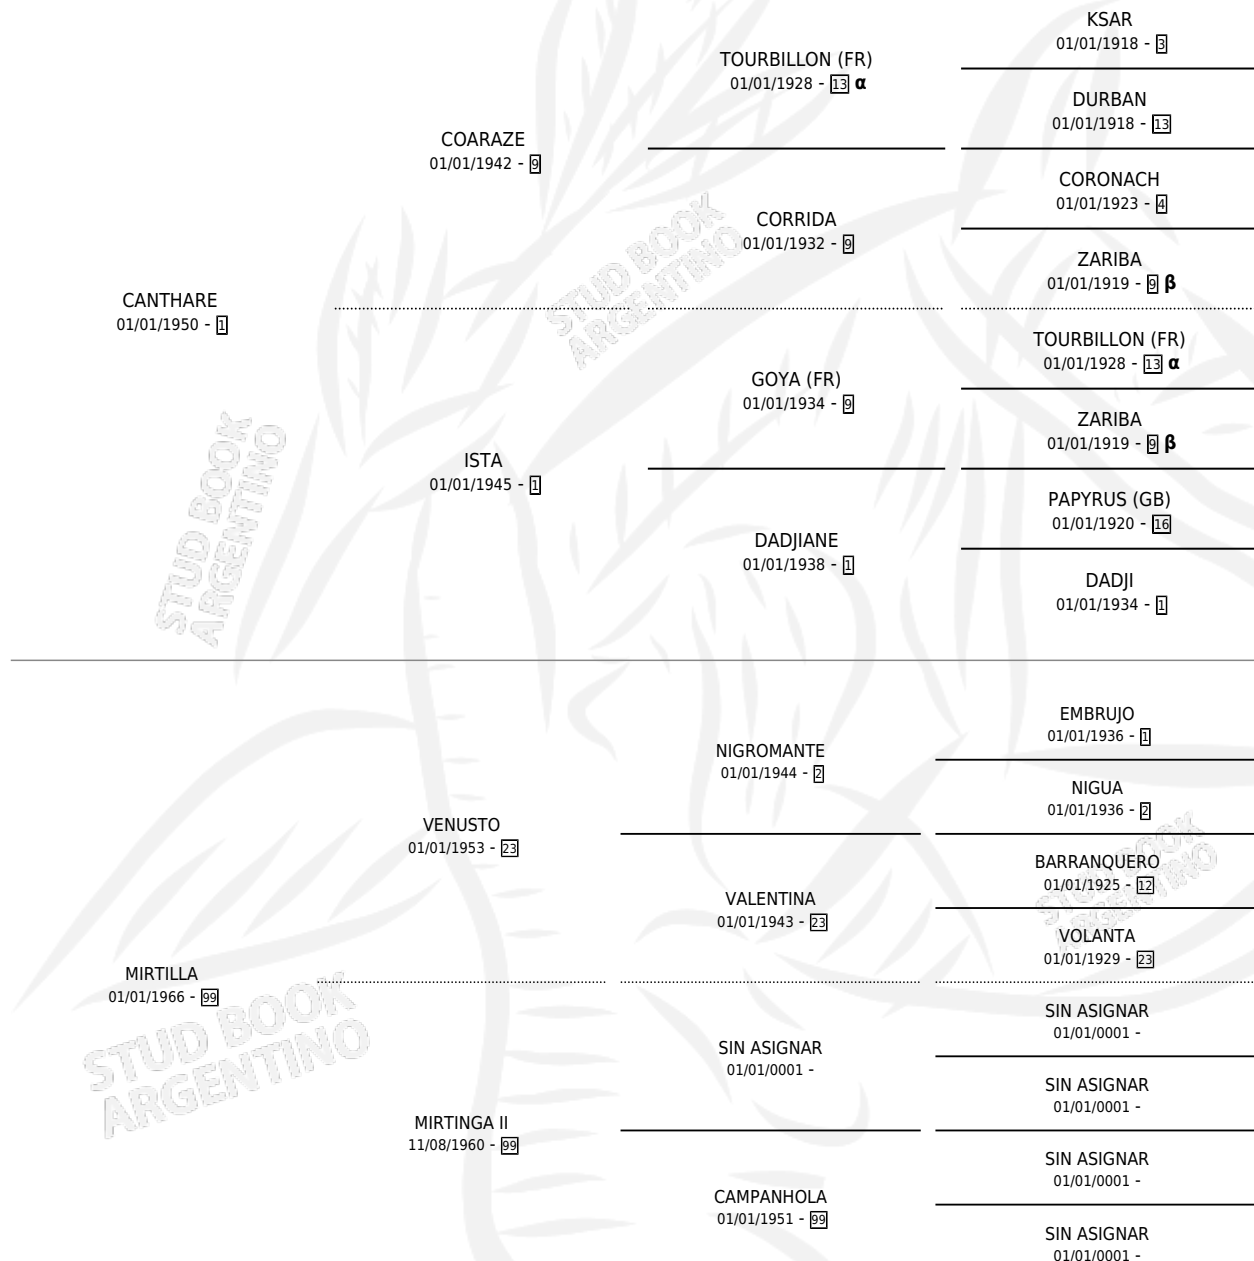

MAMA CATALINA

por CANTHARE y MIRTILLA por VENUSTO

Argentina · Hembra · Zaino Doradillo · SP · 01/01/1971
Familia 99 · Volumen 27

ESTADO

TIPIFICACIÓN SANGUÍNEA	X
TIPIFICACIÓN POR ADN	X
PASAPORTE	X
IDENTIFICACIÓN POR MICROCHIP	X
REPRODUCTOR	✓

Lugar de nacimiento: Campo particular

Criador: Sin dato

~

HIJOS

	MACHOS	HEMBRAS
7 NACIERON	2	5
2 CORRIERON	2	0
2 GANARON	2	0
0 GANADORES CL	0 GANADORES GR	0 GANADORES G1

PEDIGREE

INBREEDING : α, β

CAMPAÑA

Solo carreras oficiales de Argentina

POR EDAD

EDAD	CC	1°	2°	3°	4°	5°	NP	CLC	CLG	CLCG1	CLGG1	IMPORTE	GANANCIA / CC
6 AÑOS	1	1	0	0	0	0	0	0	0	0	0	\$0	\$0
TOTALES	1	1	0	0	0	0	0	0	0	0	0	\$0	\$0
%		100%	0.0%	0.0%	0.0%	0.0%	0.0%	0.0%	0.0%	0.0%	0.0%		