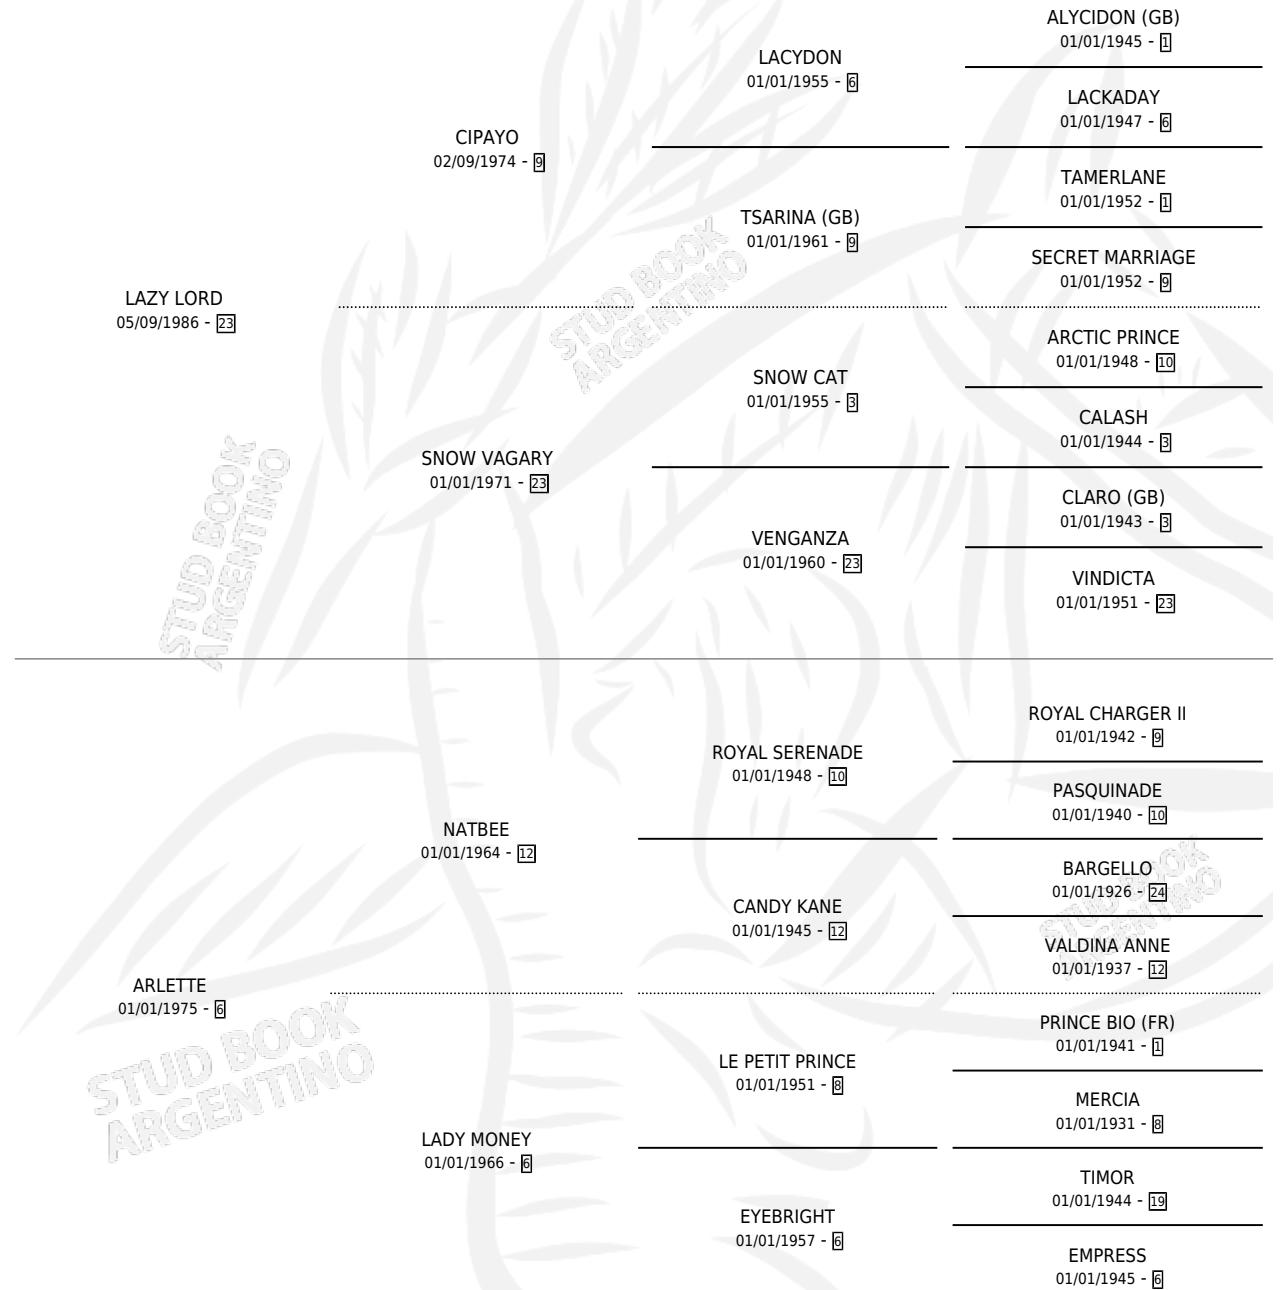

LAZY LADY

por LAZY LORD y ARLETTE por NATBEE

Argentina · Hembra · Zaino Doradillo · SP · 07/10/1992
Familia 6-f · Volumen 34

ESTADO

TIPIFICACIÓN SANGUÍNEA	X
TIPIFICACIÓN POR ADN	X
PASAPORTE	X
IDENTIFICACIÓN POR MICROCHIP	X
REPRODUCTOR	X

Lugar de nacimiento: Horizonte

Criador: El Horizonte Sca

PEDIGREE

CAMPAÑA

Solo carreras oficiales de Argentina

POR EDAD

EDAD	CC	1°	2°	3°	4°	5°	NP	CLC	CLG	CLCG1	CLGG1	IMPORTE	GANANCIA / CC
2 AÑOS	3	0	0	0	0	0	3	0	0	0	0	\$0	\$0
3 AÑOS	1	0	0	0	0	0	1	0	0	0	0	\$0	\$0
TOTALES	4	0	0	0	0	0	4	0	0	0	0	\$0	\$0
%		0.0%	0.0%	0.0%	0.0%	0.0%	100%	0.0%	0.0%	0.0%	0.0%		