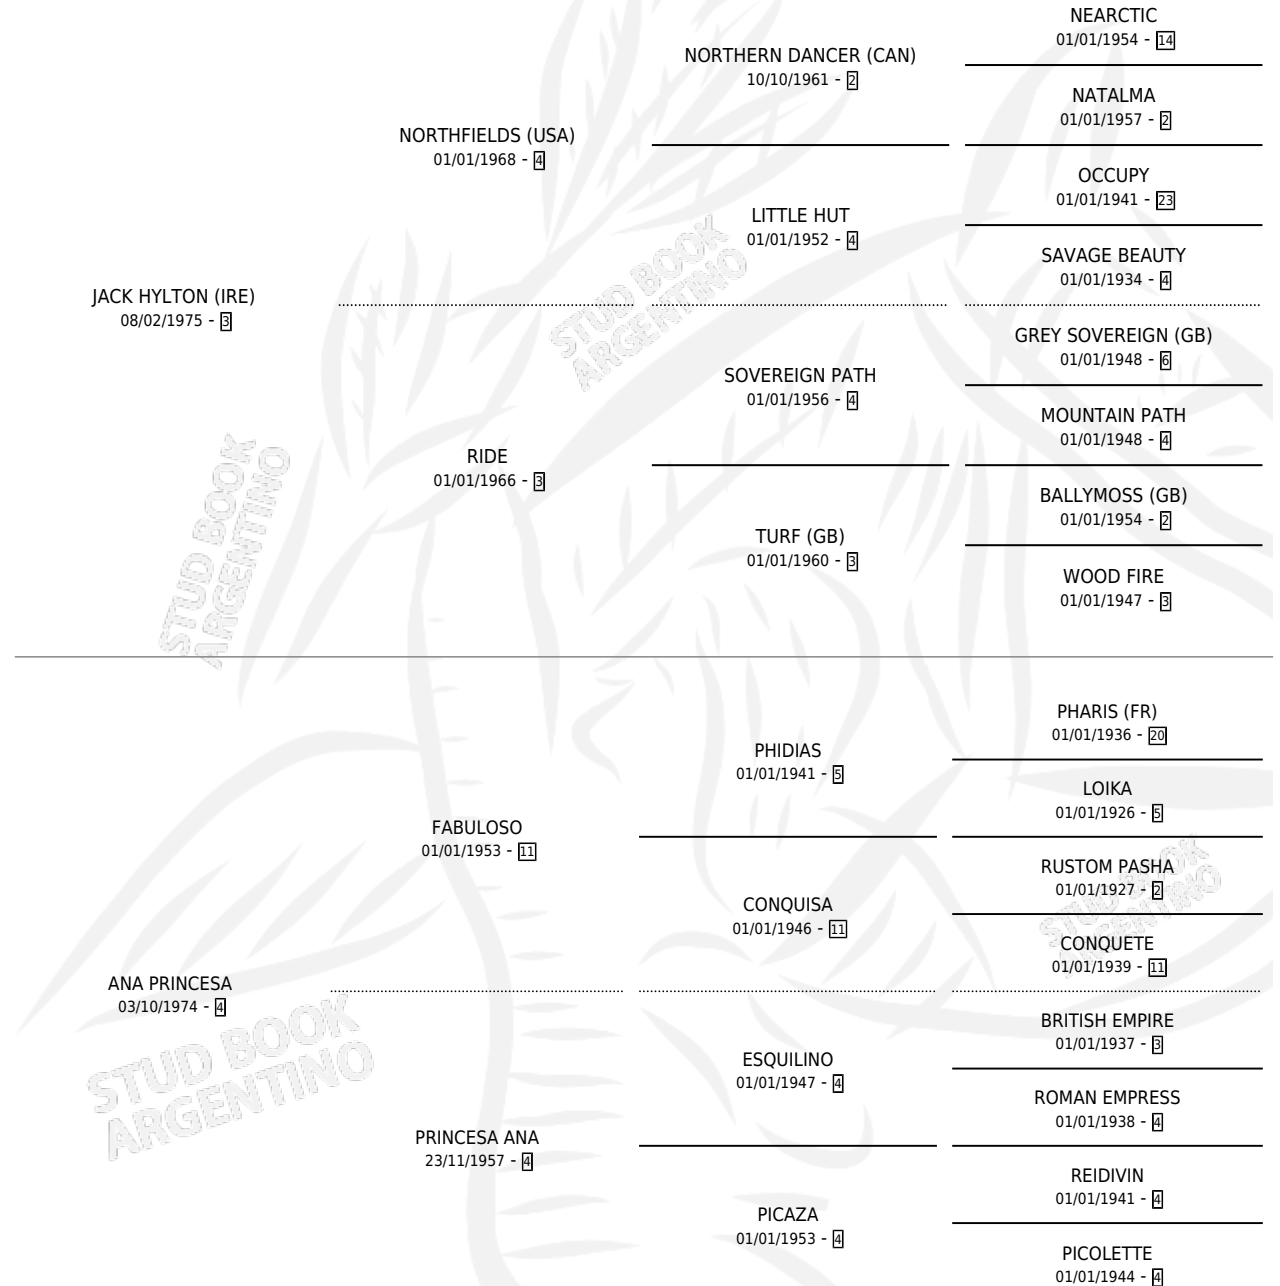

AMIGA ANA

por JACK HYLTON (IRE) y ANA PRINCESA por FABULOSO

Argentina · Hembra · Zaino · SP · 21/09/1992
Familia 4-c · Volumen 34

ESTADO

TIPIFICACIÓN SANGUÍNEA	✓
TIPIFICACIÓN POR ADN	✓
PASAPORTE	X
IDENTIFICACIÓN POR MICROCHIP	X
REPRODUCTOR	✓

Lugar de nacimiento: Los Robles

Criador: Sin dato

~

HIJOS

	MACHOS	HEMBRAS
10 NACIERON	5	5
2 CORRIERON	1	1
1 GANARON	0	1

0 GANADORES CL **0** GANADORES GR **0** GANADORES G1

PEDIGREE

CAMPAÑA

Solo carreras oficiales de Argentina

POR EDAD

EDAD	CC	1°	2°	3°	4°	5°	NP	CLC	CLG	CLCG1	CLGG1	IMPORTE	GANANCIA / CC
3 AÑOS	2	0	0	0	0	0	2	0	0	0	0	\$0	\$0
4 AÑOS	3	1	0	0	0	0	2	0	0	0	0	\$3,700	\$1,233
TOTALES	5	1	0	0	0	0	4	0	0	0	0	\$3,700	\$740
%		20.0%	0.0%	0.0%	0.0%	0.0%	80.0%	0.0%	0.0%	0.0%	0.0%		