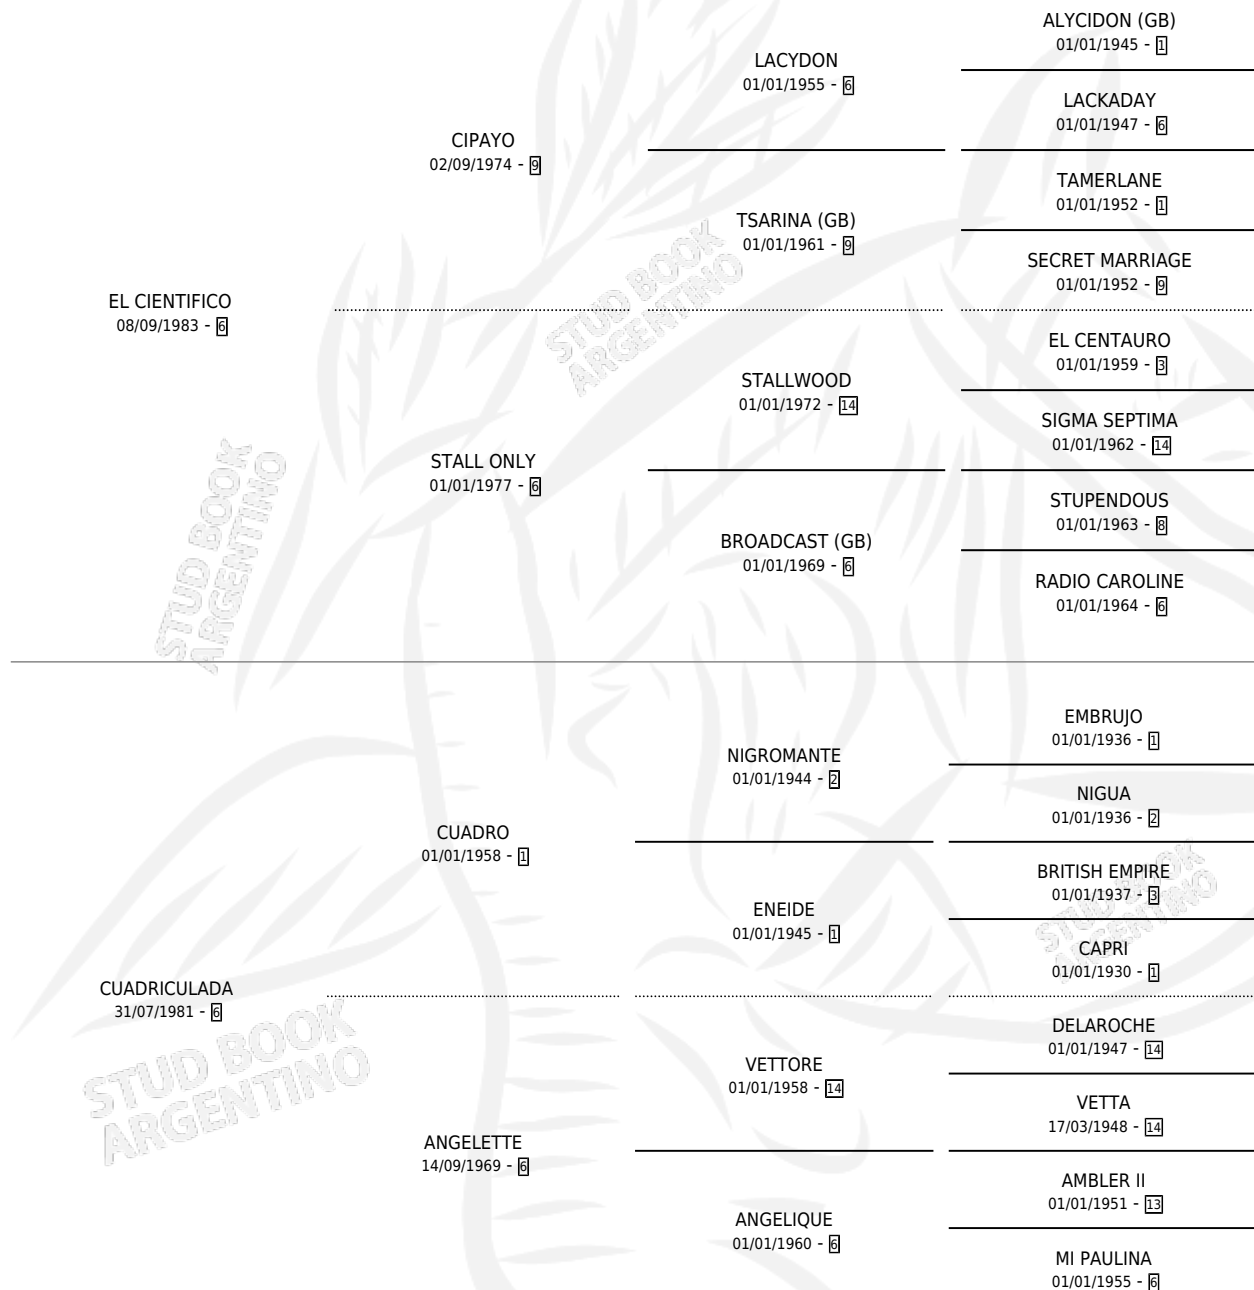

LA MARIANA

por EL CIENTIFICO y CUADRICULADA por CUADRO

Argentina · Hembra · Alazan · SP · 10/10/1992
Familia 6-e · Volumen 34

ESTADO

TIPIFICACIÓN SANGUÍNEA	✓
TIPIFICACIÓN POR ADN	X
PASAPORTE	X
IDENTIFICACIÓN POR MICROCHIP	X
REPRODUCTOR	✓

Lugar de nacimiento: Laguna Larga
Criador: Laguna Larga

~

HIJOS

	MACHOS	HEMBRAS
1 NACIERON	0	1
SIN ACTUACIONES		

PEDIGREE

CAMPAÑA

Solo carreras oficiales de Argentina

POR EDAD