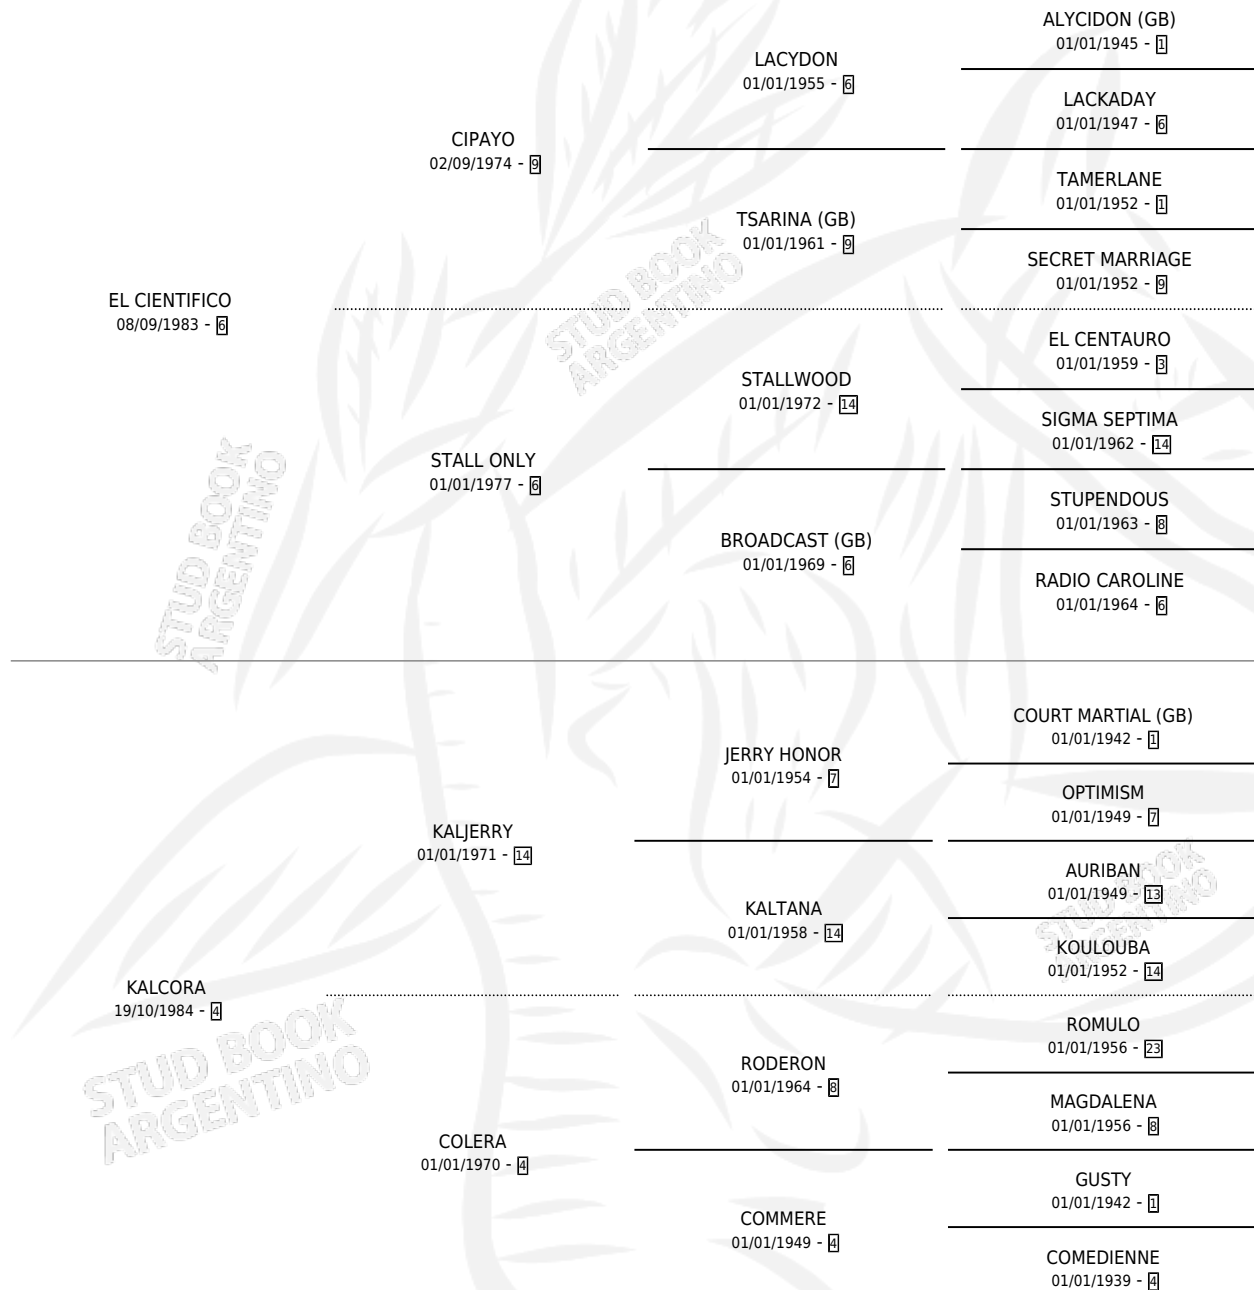

EL CONCORDIENSE

por EL CIENTIFICO y KALCORA por KALJERRY

Argentina · Macho · Zaino Negro · SP · 10/10/1992
Familia 4-b · Volumen 34

ESTADO

TIPIFICACIÓN SANGUÍNEA	X
TIPIFICACIÓN POR ADN	X
PASAPORTE	X
IDENTIFICACIÓN POR MICROCHIP	X
REPRODUCTOR	X

Lugar de nacimiento: Laguna Larga

Criador: Panayiotis Natiotis

PEDIGREE

CAMPAÑA

Solo carreras oficiales de Argentina

POR EDAD

EDAD	CC	1°	2°	3°	4°	5°	NP	CLC	CLG	CLCG1	CLGG1	IMPORTE	GANANCIA / CC
4 AÑOS	5	1	2	0	1	0	1	0	0	0	0	\$8,435	\$1,687
5 AÑOS	3	0	0	1	0	1	1	0	0	0	0	\$583	\$194
6 AÑOS	3	0	0	0	0	0	3	0	0	0	0	\$0	\$0
TOTALES	11	1	2	1	1	1	5	0	0	0	0	\$9,018	\$820
%		9.1%	18.2%	9.1%	9.1%	9.1%	45.5%	0.0%	0.0%	0.0%	0.0%		