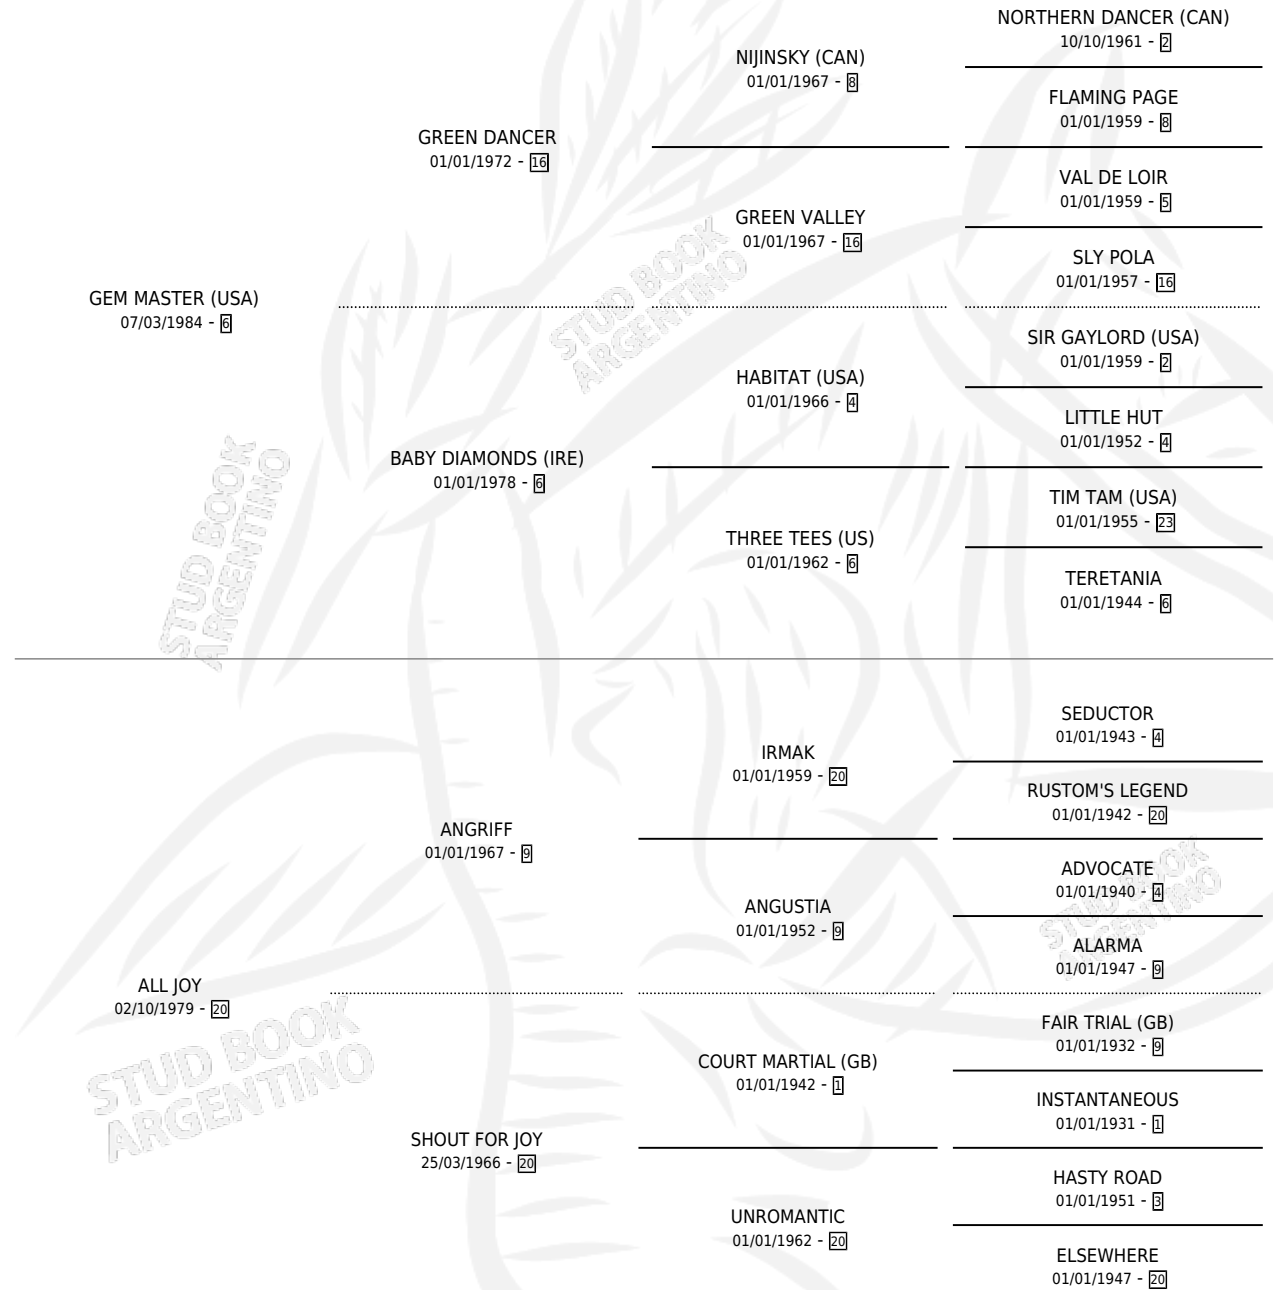

JOYFULL GEM

por GEM MASTER (USA) y ALL JOY por ANGRIFF

Argentina · Hembra · Zaino · SP · 15/10/1992
Familia 20 · Volumen 34

ESTADO

TIPIFICACIÓN SANGUÍNEA	✓
TIPIFICACIÓN POR ADN	X
PASAPORTE	X
IDENTIFICACIÓN POR MICROCHIP	X
REPRODUCTOR	✓

Lugar de nacimiento: San Francisco De Pilar
Criador: Firmin Didot Cristina Amada

~

HIJOS

	MACHOS	HEMBRAS
3 NACIERON	1	2
SIN ACTUACIONES		

PEDIGREE