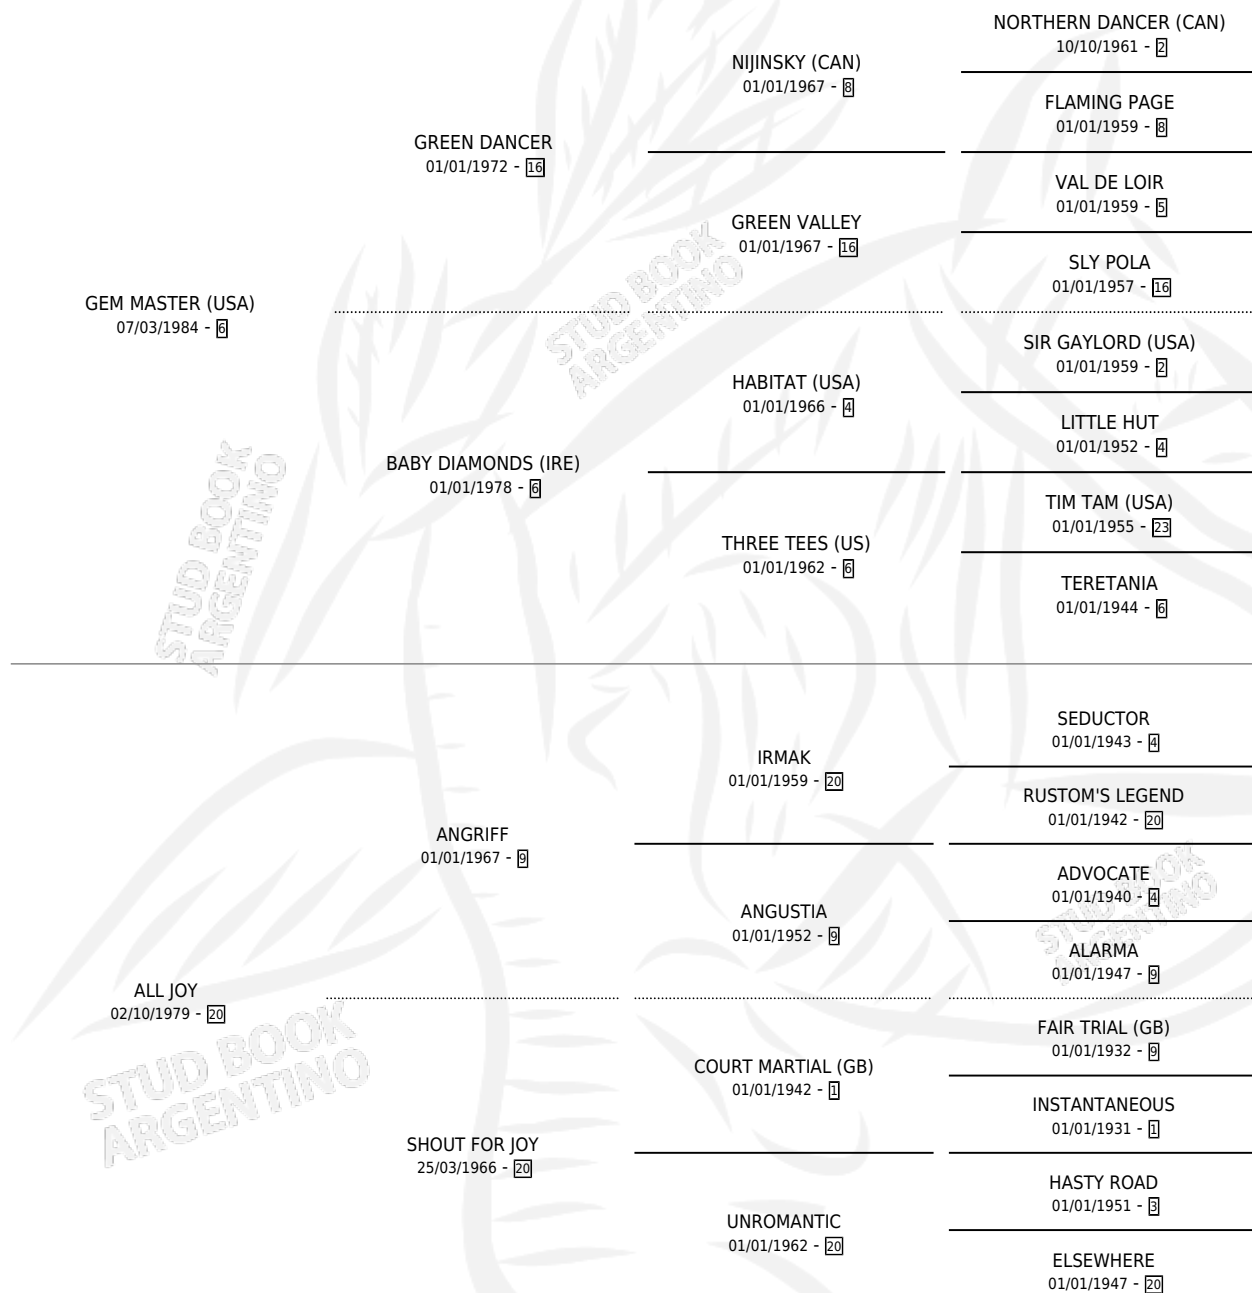

JOYFULL GEM

por GEM MASTER (USA) y ALL JOY por ANGRIFF

Argentina · Hembra · Zaino · SP · 15/10/1992
Familia 20 · Volumen 34

ESTADO

TIPIFICACIÓN SANGUÍNEA	✓
TIPIFICACIÓN POR ADN	X
PASAPORTE	X
IDENTIFICACIÓN POR MICROCHIP	X
REPRODUCTOR	✓

Lugar de nacimiento: San Francisco De Pilar
Criador: Firmin Didot Cristina Amada

~

HIJOS

	MACHOS	HEMBRAS
3 NACIERON	1	2
SIN ACTUACIONES		

PEDIGREE