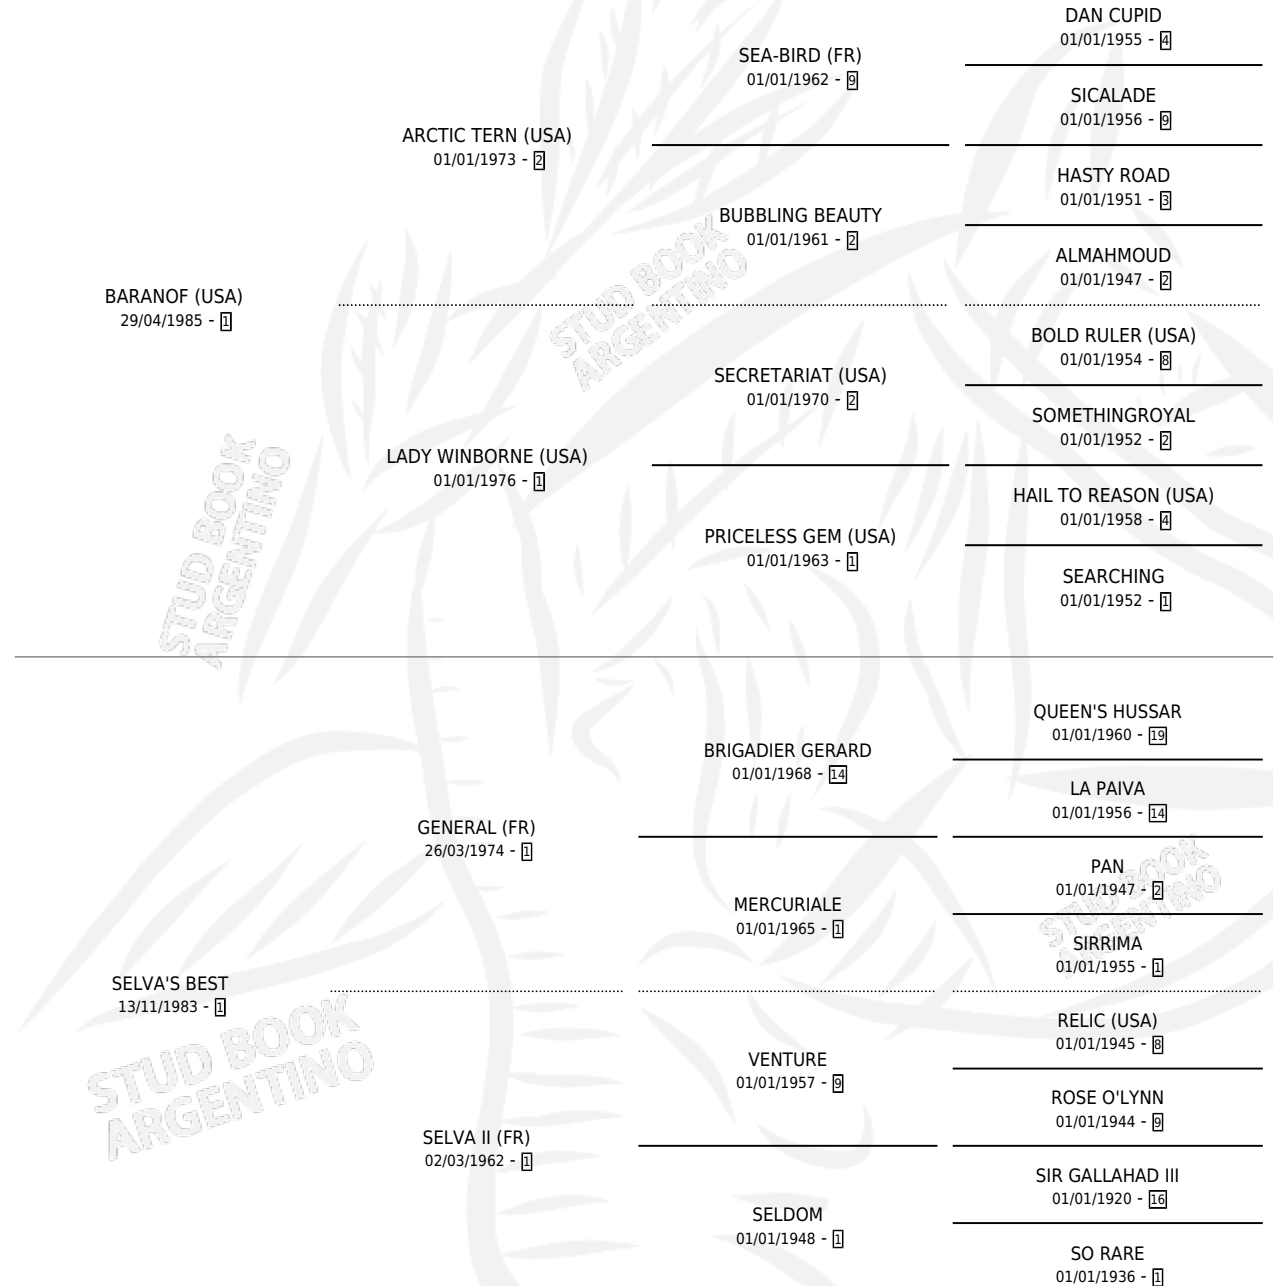

SELDOM BETTER

por **BARANOF (USA)** y **SELVA'S BEST** por **GENERAL (FR)**

Argentina · Macho · Alazan Tostado · SP · 22/09/1992
Familia 1-c · Volumen 34

ESTADO

TIPIFICACIÓN SANGUÍNEA	X
TIPIFICACIÓN POR ADN	X
PASAPORTE	X
IDENTIFICACIÓN POR MICROCHIP	X
REPRODUCTOR	X

Lugar de nacimiento: San Francisco De Pilar

Criador: San Francisco De Pilar

PEDIGREE

CAMPAÑA

Solo carreras oficiales de Argentina

POR EDAD

EDAD	CC	1°	2°	3°	4°	5°	NP	CLC	CLG	CLCG1	CLGG1	IMPORTE	GANANCIA / CC
2 AÑOS	1	0	0	0	0	0	1	0	0	0	0	\$0	\$0
3 AÑOS	4	0	0	0	0	0	4	0	0	0	0	\$0	\$0
TOTALES	5	0	0	0	0	0	5	0	0	0	0	\$0	\$0
%		0.0%	0.0%	0.0%	0.0%	0.0%	100%	0.0%	0.0%	0.0%	0.0%		