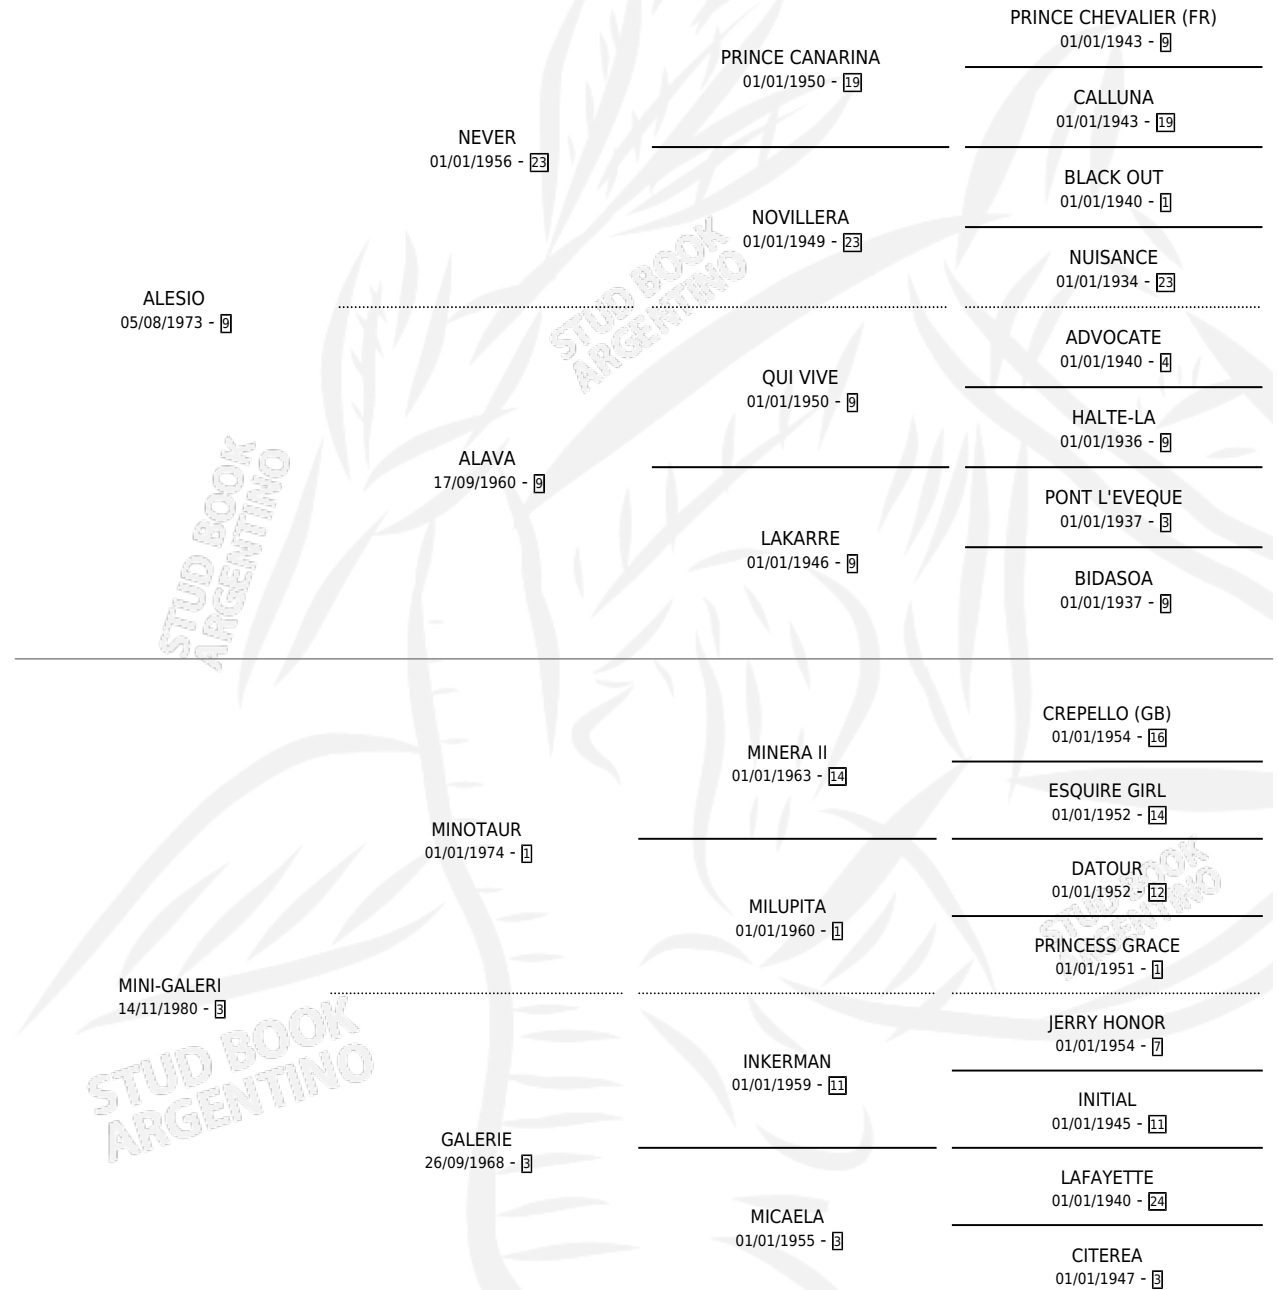

GALERUDA ALES

por ALESIO y MINI-GALERI por MINOTAUR

Argentina · Hembra · Alazan · SP · 28/09/1992
Familia 3-m · Volumen 34

ESTADO

TIPIFICACIÓN SANGUÍNEA	X
TIPIFICACIÓN POR ADN	X
PASAPORTE	X
IDENTIFICACIÓN POR MICROCHIP	X
REPRODUCTOR	X

Lugar de nacimiento: Los Caudillos

Criador: Sin dato

PEDIGREE

GALERUDA ALES

Datos oficiales del Stud Book Argentino

Documento generado el 15/05/2026

studbook.org.ar