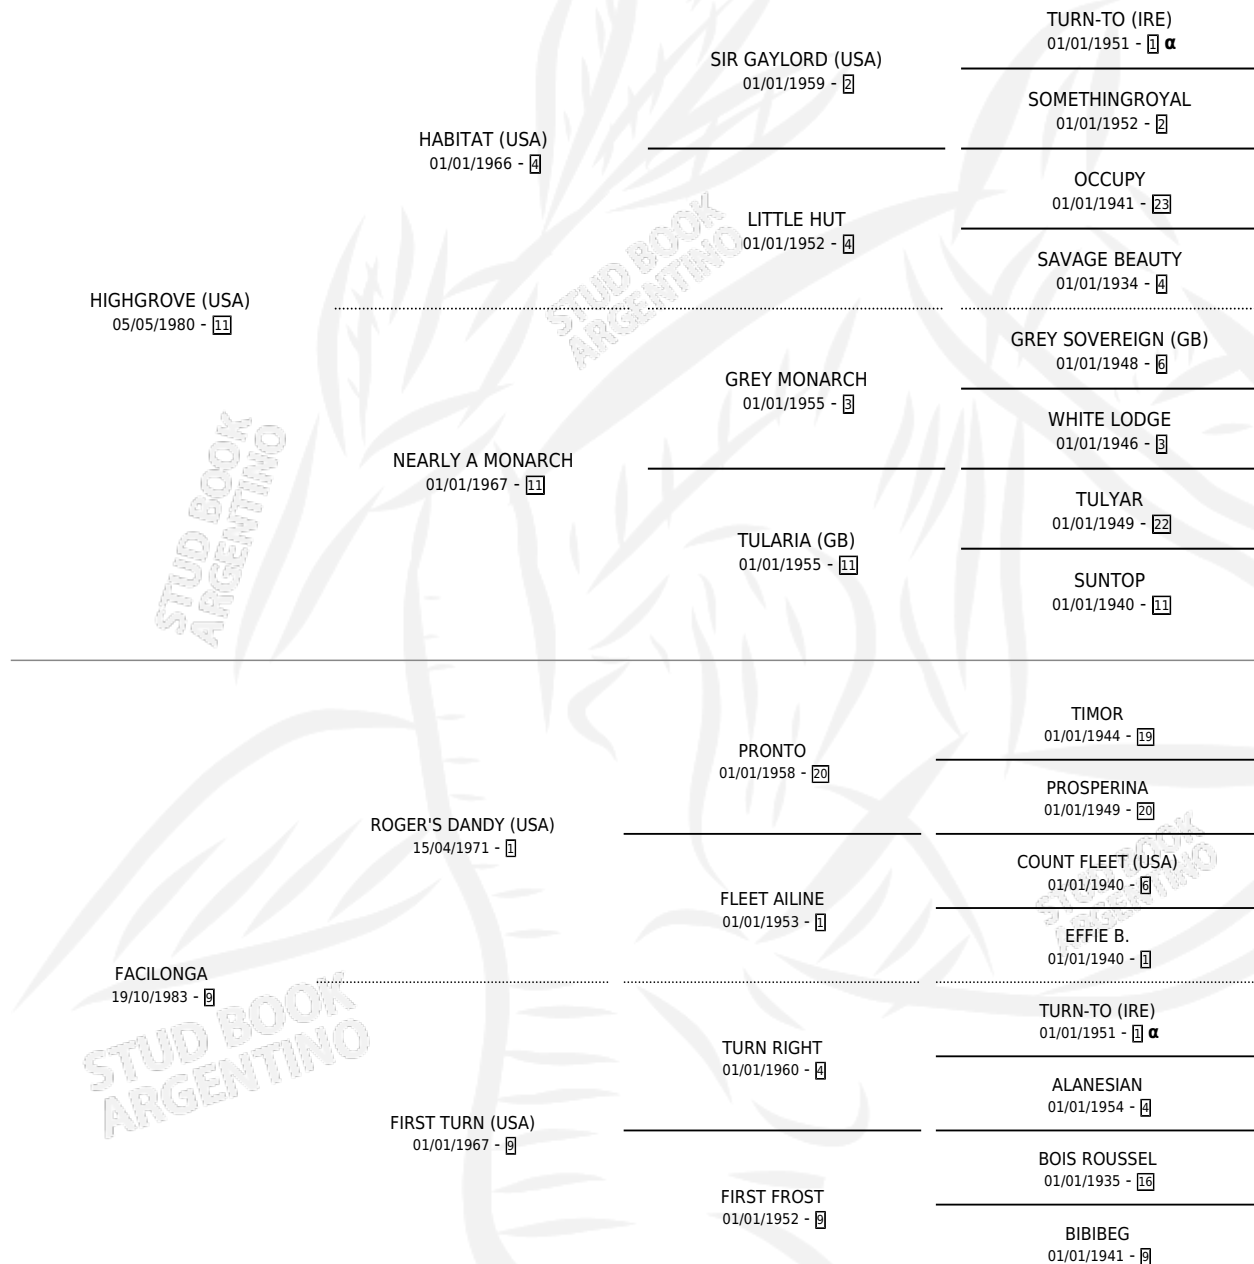

MUY FACIL

por **HIGHGROVE (USA)** y **FACILONGA** por **ROGER'S DANDY (USA)**

Argentina · Macho · Alazan · SP · 20/10/1992
Familia 9-c · Volumen 34

ESTADO

TIPIFICACIÓN SANGUÍNEA	X
TIPIFICACIÓN POR ADN	X
PASAPORTE	X
IDENTIFICACIÓN POR MICROCHIP	X
REPRODUCTOR	X

Lugar de nacimiento: El Cielo
Criador: El Nocturno

PEDIGREE

INBREEDING : α

CAMPAÑA

Solo carreras oficiales de Argentina

POR EDAD

EDAD	CC	1°	2°	3°	4°	5°	NP	CLC	CLG	CLCG1	CLGG1	IMPORTE	GANANCIA / CC
3 AÑOS	4	0	0	0	0	0	4	0	0	0	0	\$0	\$0
TOTALES	4	0	0	0	0	0	4	0	0	0	0	\$0	\$0
%		0.0%	0.0%	0.0%	0.0%	0.0%	100%	0.0%	0.0%	0.0%	0.0%		