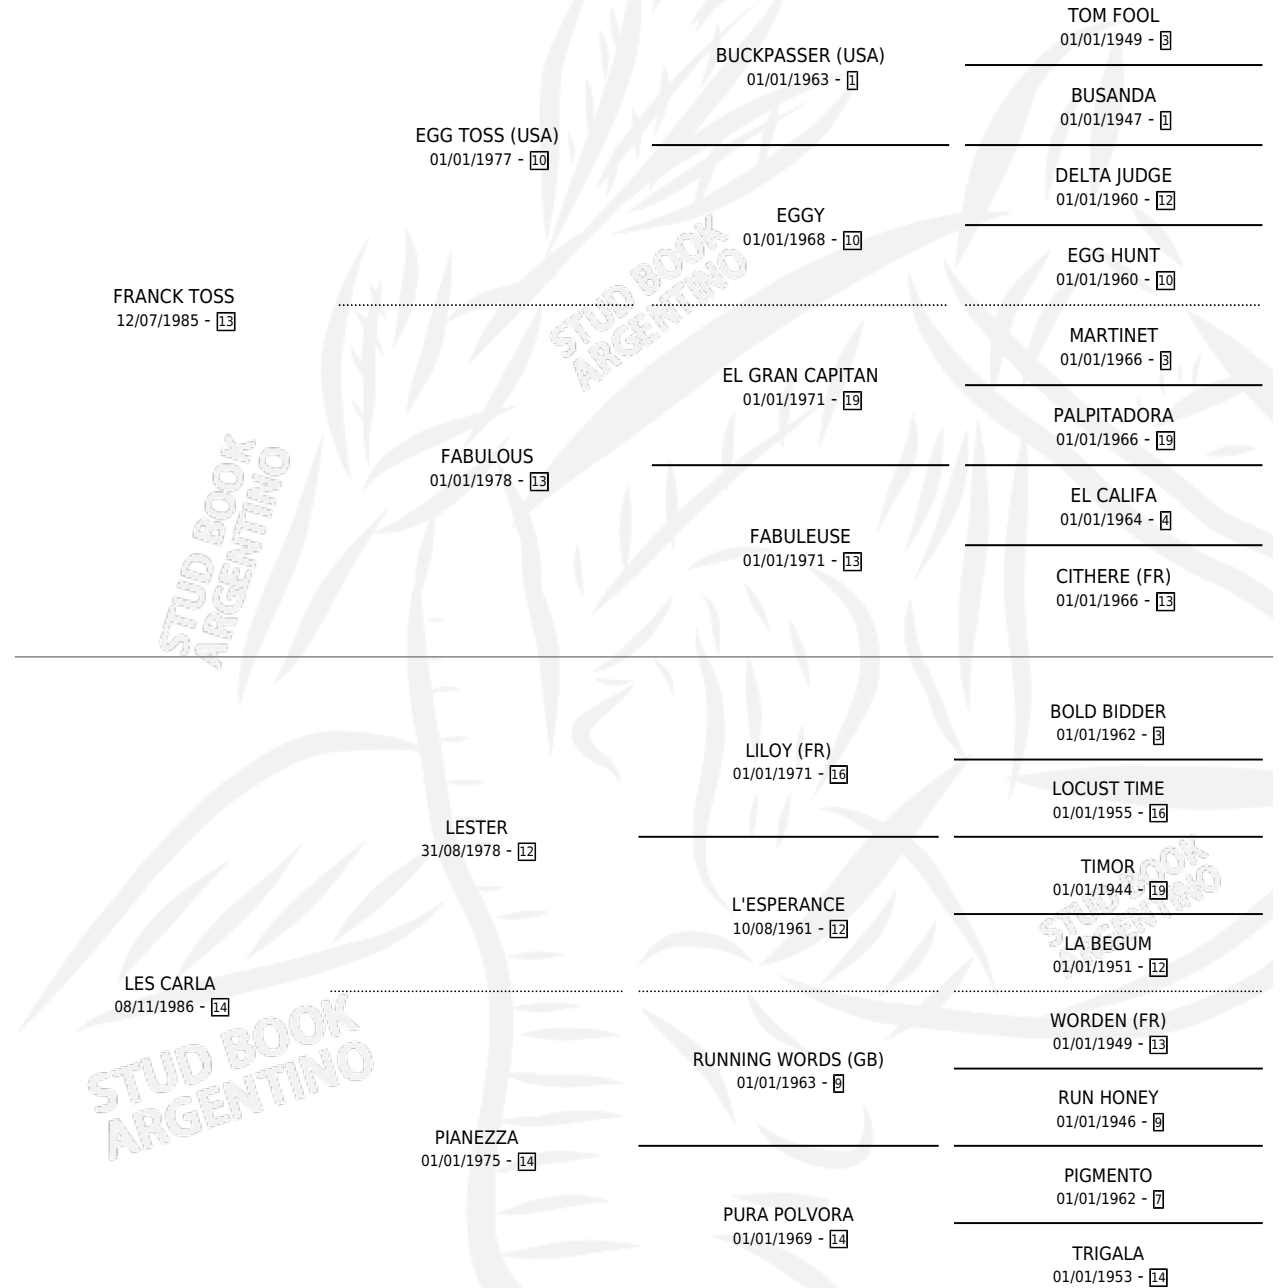

CARLA FRANCK

por **FRANCK TOSS** y **LES CARLA** por **LESTER**

Argentina · Hembra · Zaino · SP · 02/10/1992
Familia 14-a · Volumen 34

ESTADO

TIPIFICACIÓN SANGUÍNEA	✓
TIPIFICACIÓN POR ADN	✓
PASAPORTE	X
IDENTIFICACIÓN POR MICROCHIP	X
REPRODUCTOR	✓

Lugar de nacimiento: La Gurisa
Criador: Garaventa Marcelo Eduardo

~

HIJOS

	MACHOS	HEMBRAS
5 NACIERON	2	3
SIN ACTUACIONES		

PEDIGREE

S

cimientos 5 / Efectividad 45.45%

PADRILLO	PRODUCTO	CRIADOR	1ER SERVICIO	ÚLTIMO SERVICIO
BEST BOB	AMERICA BOB (H Z, 12/10/2008)	SIN DATO	25/10/2007	27/10/2007
CARLA FRANCK			22/10/2005	22/10/2005
HONRADO	CHICO HONRADO (M Z, 22/09/2005)	SIN DATO	17/10/2004	19/10/2004
HONRADO	Ø		04/11/2003	04/11/2003
HONRADO	HONRADO FRANCK (M Z, 27/10/2003) •MURIÓ EL 10/12/2003•	SIN DATO	07/11/2002	12/11/2002
RUSPOLI	Ø		18/11/2000	22/11/2000
RUSPOLI	Ø		14/08/1999	16/08/1999
RUSPOLI	CANDELA RUS (H Z, 06/08/1999)	SIN DATO	28/08/1998	01/09/1998
RUSPOLI	Ø		01/11/1997	03/11/1997
RUSPOLI	Ø		17/11/1996	25/11/1996
RUSPOLI	GOLONDRINA RUS (H Z, 07/11/1996)	SIN DATO	02/12/1995	06/12/1995