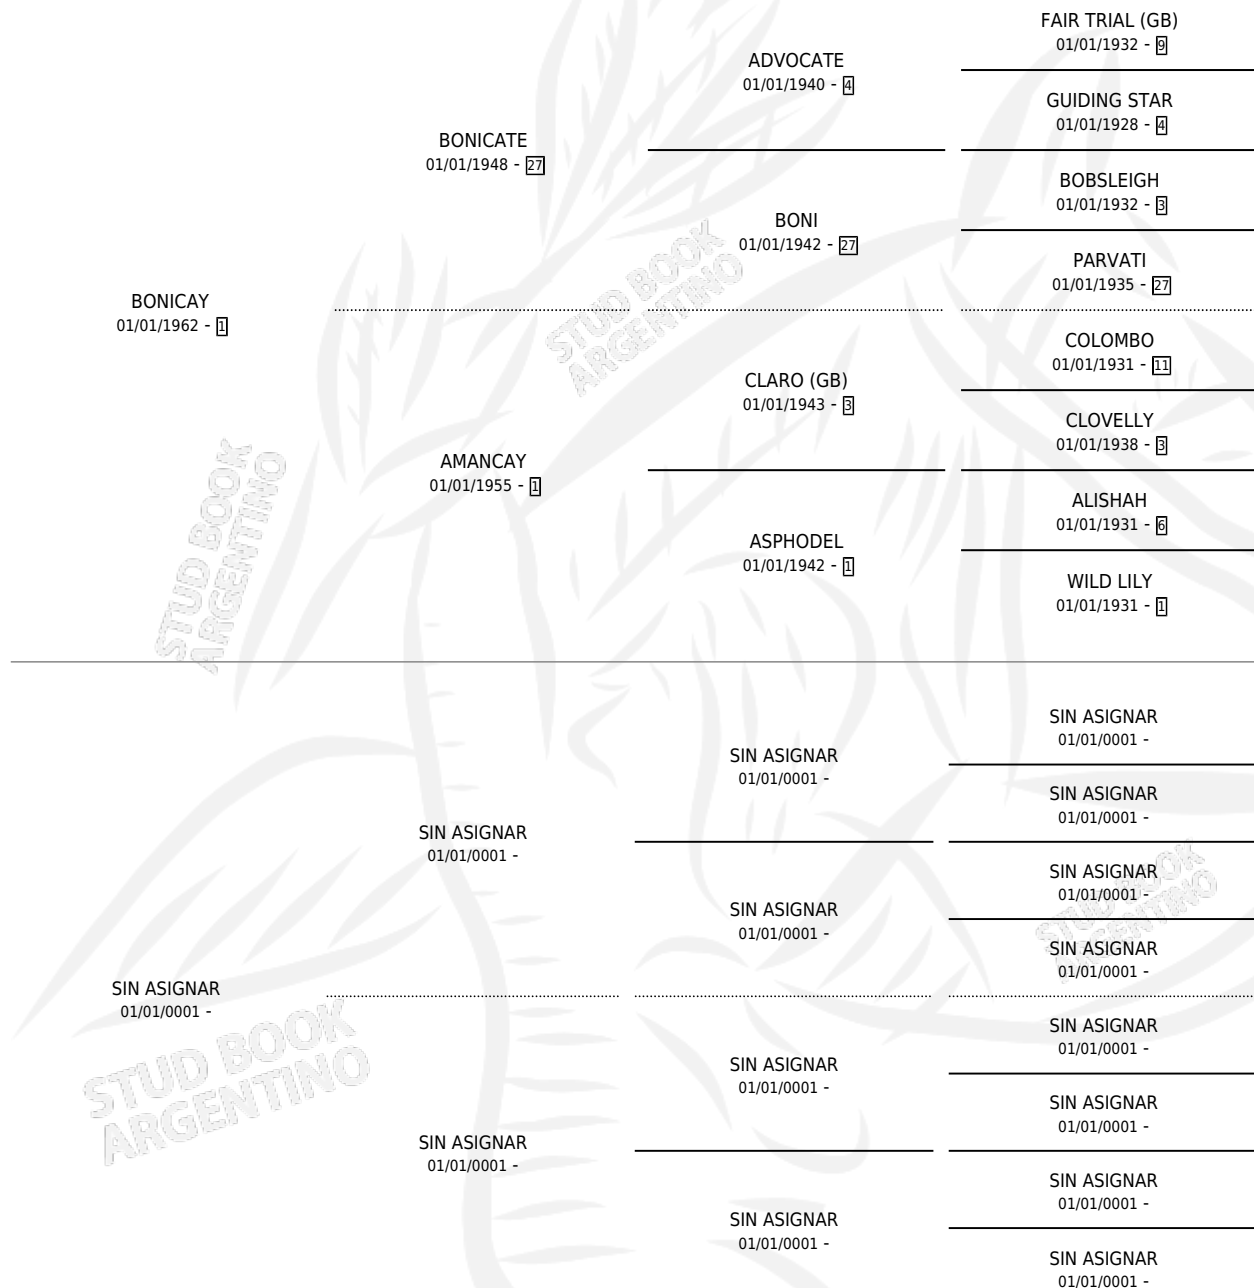

LA CLEF

por **BONICAY** y **SIN ASIGNAR** por **SIN ASIGNAR**

Argentina · Hembra · Alazan · SP · 01/01/1971
Familia · Volumen 27

ESTADO

TIPIFICACIÓN SANGUÍNEA	X
TIPIFICACIÓN POR ADN	X
PASAPORTE	X
IDENTIFICACIÓN POR MICROCHIP	X
REPRODUCTOR	✓

Lugar de nacimiento: Campo particular

Criador: Sin dato

~

HIJOS

	MACHOS	HEMBRAS
4 NACIERON	3	1
SIN ACTUACIONES		

PEDIGREE

S

mientos 4 / Efectividad 44.44%

PADRILLO	PRODUCTO	CRIADOR	1ER SERVICIO	ÚLTIMO SERVICIO
PAGANO	∅		04/09/1991	05/09/1991
BISCAILUZ	HECTOR MARIO (M ZC, 26/08/1991) •MURIÓ EL 22/03/1996•	SIN DATO	11/09/1990	12/09/1990
ANCESTRAL	DESECHADO (M A, 01/09/1990) •MURIÓ EL 22/03/1996•	SIN DATO	19/09/1989	20/09/1989
EL CHACHITO	DON CACHITO (M A, 10/09/1989)	SIN DATO	26/09/1988	27/09/1988
CONTUMAZ	∅		12/12/1987	19/12/1987
CHEVAL ROUGE	∅		02/12/1986	03/12/1986
BISCAILUZ	∅		29/10/1985	31/10/1985
PULPOSO	BRANIGAN (H Z, 05/11/1984)	SIN DATO		
JET PLANE	∅			