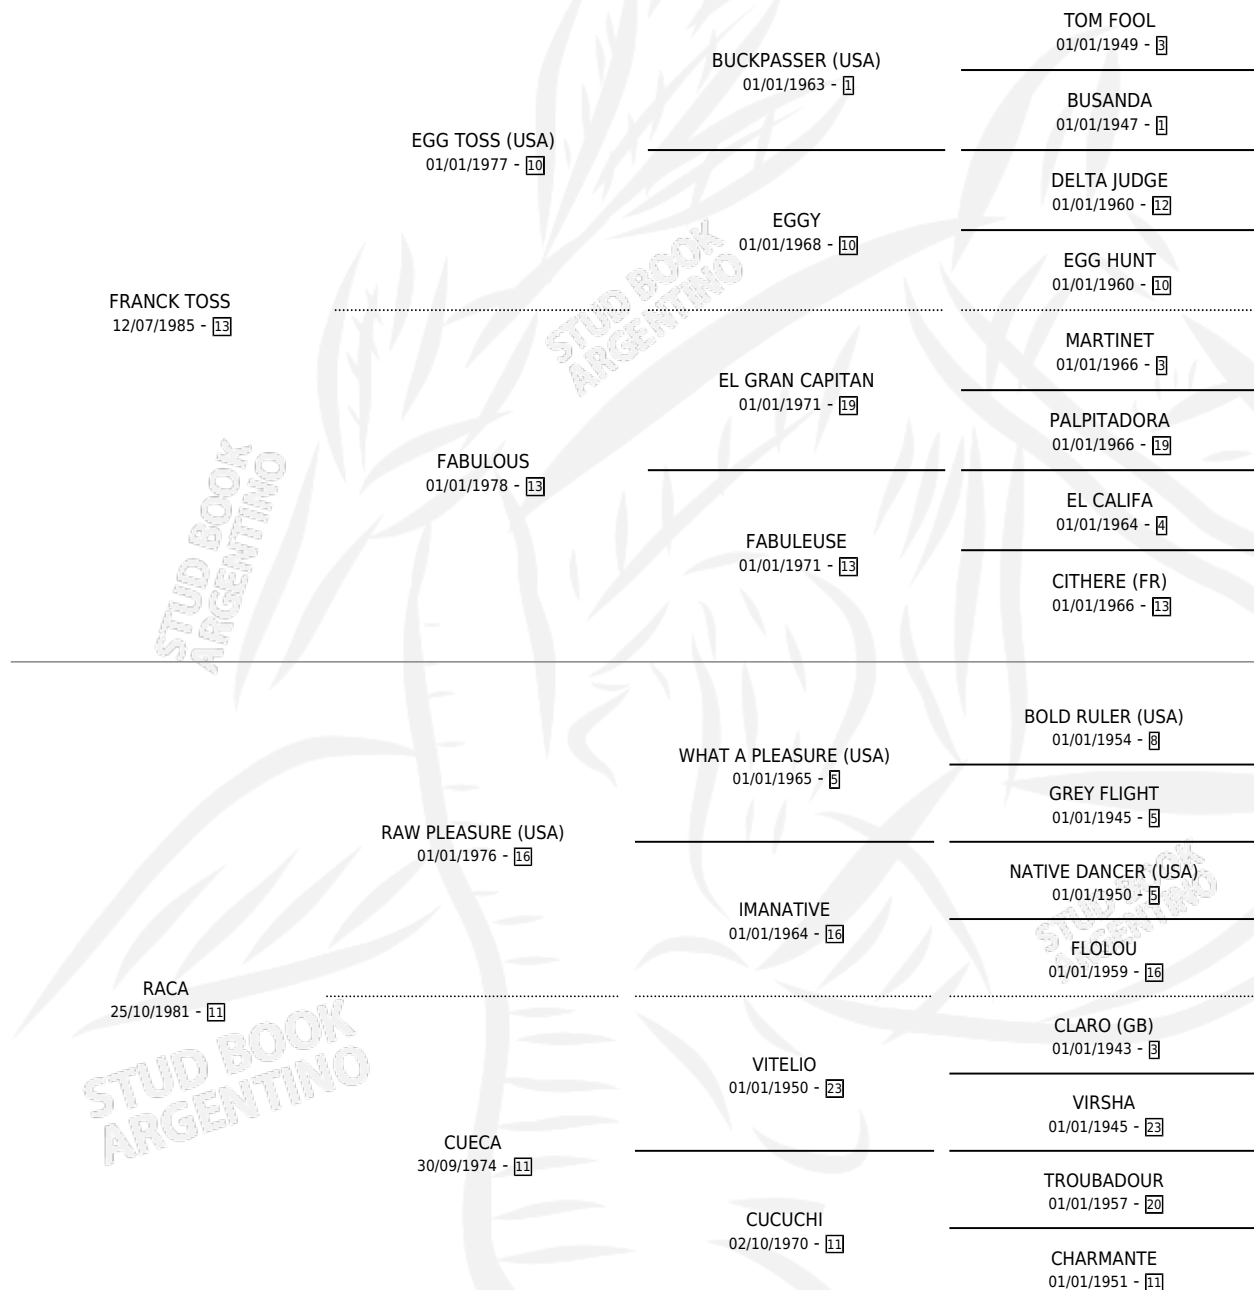

TAPERITO FRANCK

por **FRANCK TOSS** y **RACA** por **RAW PLEASURE (USA)**

Argentina · Macho · Zaino · SP · 27/09/1992
Familia 11 · Volumen 34

ESTADO

TIPIFICACIÓN SANGUÍNEA	X
TIPIFICACIÓN POR ADN	X
PASAPORTE	X
IDENTIFICACIÓN POR MICROCHIP	X
REPRODUCTOR	X

Lugar de nacimiento: La Gurisa
Criador: Garaventa Marcelo Eduardo

PEDIGREE

CAMPAÑA

Solo carreras oficiales de Argentina

POR EDAD

EDAD	CC	1°	2°	3°	4°	5°	NP	CLC	CLG	CLCG1	CLGG1	IMPORTE	GANANCIA / CC
2 AÑOS	1	0	0	0	0	1	0	0	0	0	0	\$0	\$0
3 AÑOS	4	0	0	0	0	1	3	0	0	0	0	\$0	\$0
TOTALES	5	0	0	0	0	2	3	0	0	0	0	\$0	\$0
%		0.0%	0.0%	0.0%	0.0%	40.0%	60.0%	0.0%	0.0%	0.0%	0.0%		