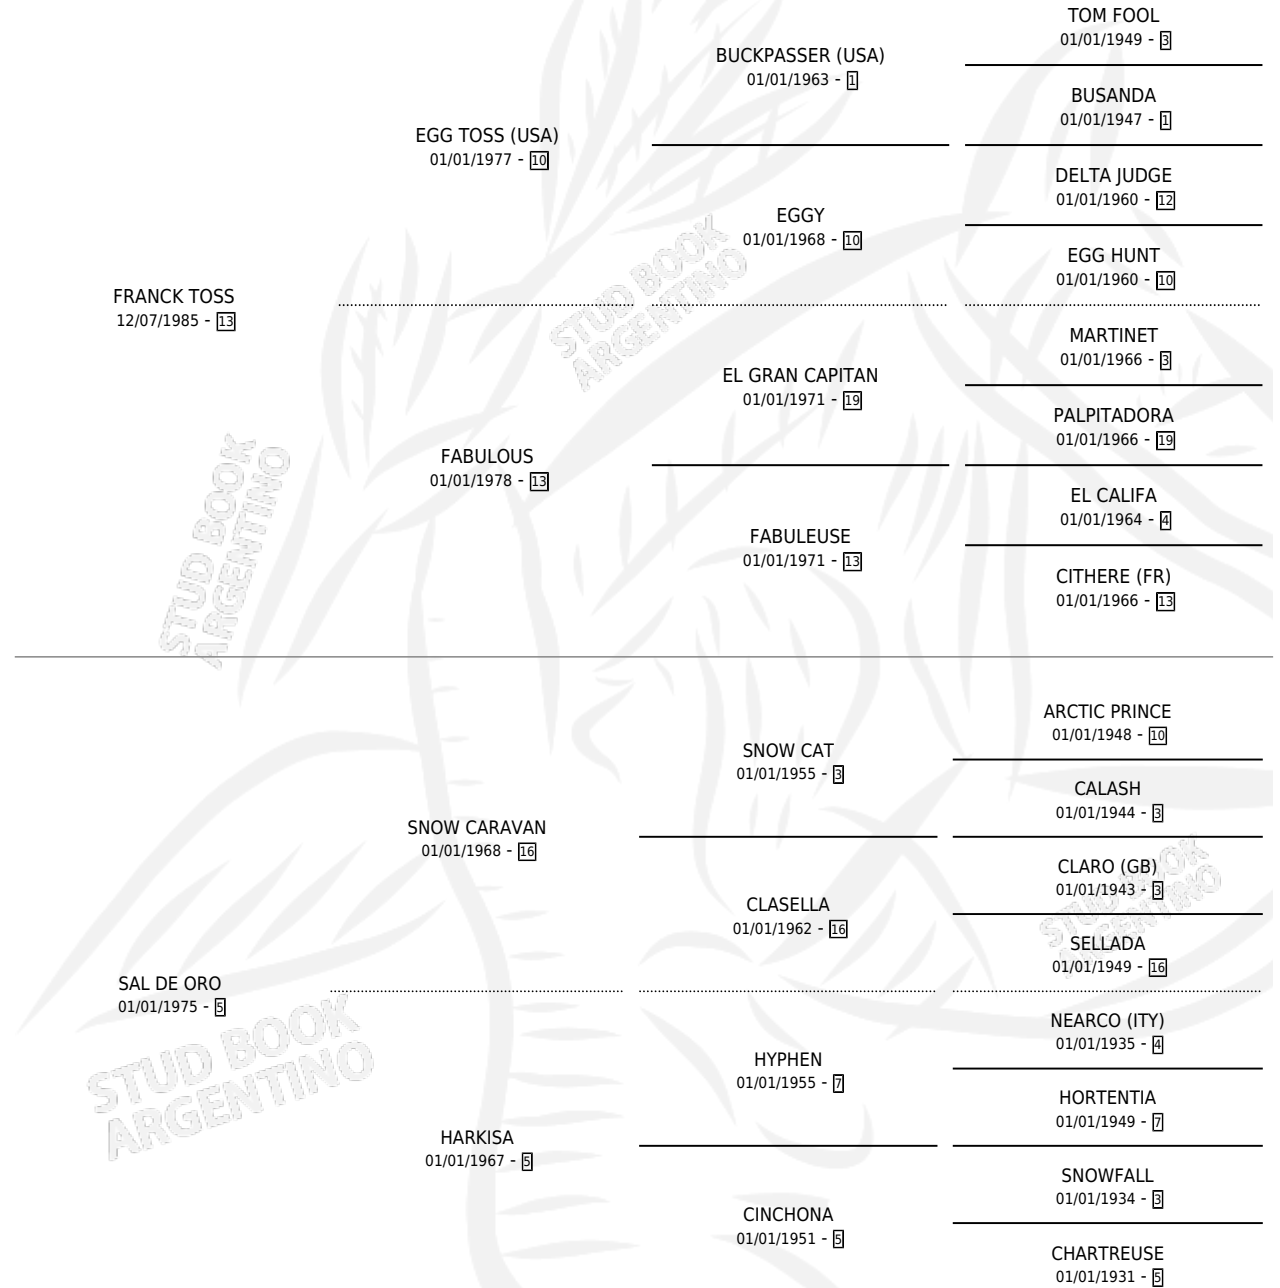

SALADA FRANCK

por **FRANCK TOSS** y **SAL DE ORO** por **SNOW CARAVAN**

Argentina · Hembra · Alazan · SP · 07/10/1992
Familia 5-c · Volumen 34

ESTADO

TIPIFICACIÓN SANGUÍNEA	X
TIPIFICACIÓN POR ADN	X
PASAPORTE	X
IDENTIFICACIÓN POR MICROCHIP	X
REPRODUCTOR	X

Lugar de nacimiento: La Gurisa
Criador: Garaventa Marcelo Eduardo

PEDIGREE

SALADA FRANCK

Datos oficiales del Stud Book Argentino

Documento generado el 11/05/2026

studbook.org.ar