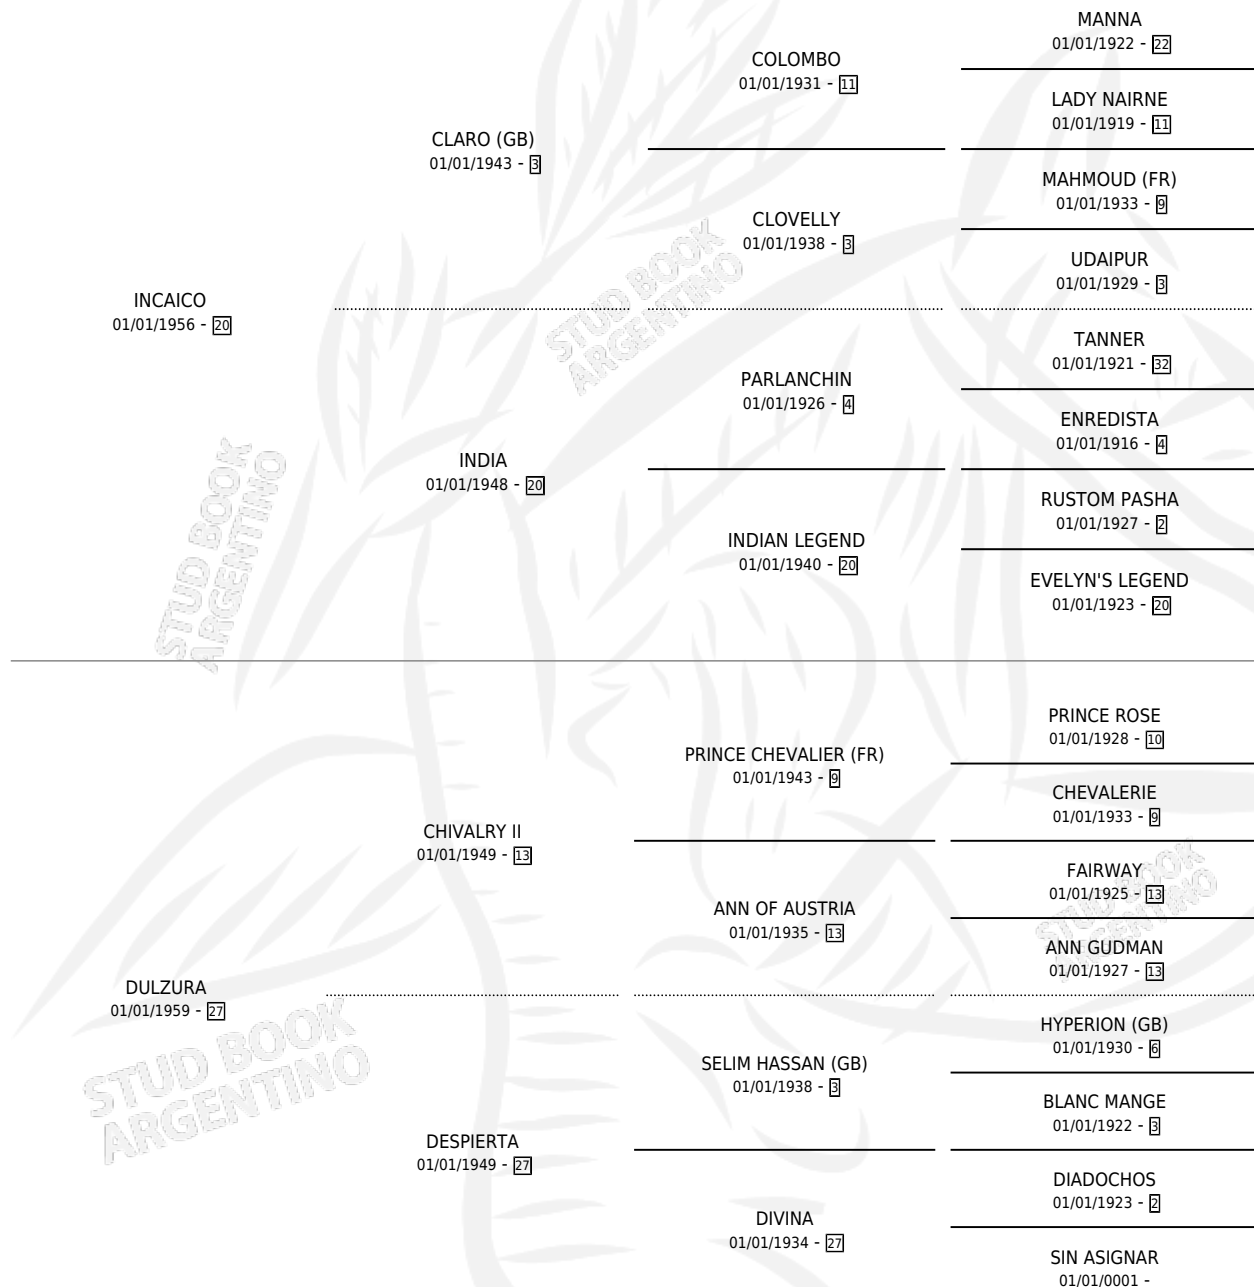

INDIAN SWEET

por INCAICO y DULZURA por CHIVALRY II

Argentina · Hembra · Zaino · SP · 01/01/1971
Familia 27 · Volumen 27

ESTADO

TIPIFICACIÓN SANGUÍNEA	X
TIPIFICACIÓN POR ADN	X
PASAPORTE	X
IDENTIFICACIÓN POR MICROCHIP	X
REPRODUCTOR	✓

Lugar de nacimiento: Campo particular

Criador: Sin dato

~

HIJOS

	MACHOS	HEMBRAS
10 NACIERON	7	3
7 CORRIERON	7	0
4 GANARON	4	0

1 GANADORES **CL**   **1** GANADORES **GR**   **0** GANADORES **G1**

PEDIGREE