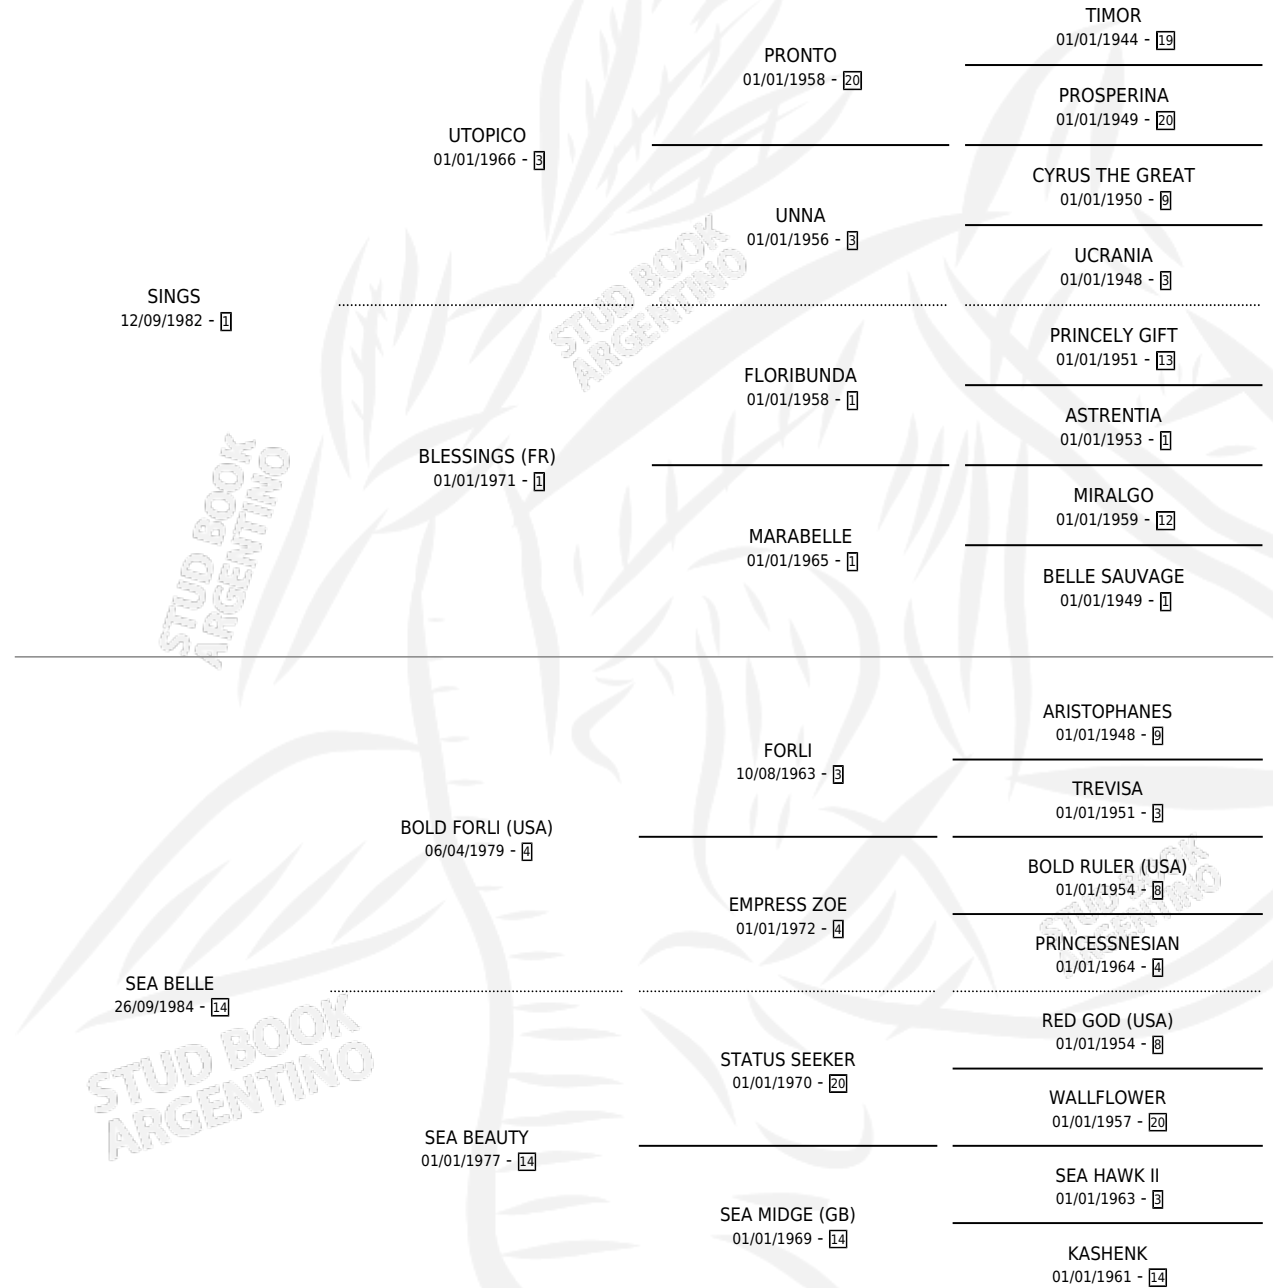

MISSING YOU

por SINGS y SEA BELLE por BOLD FORLI (USA)

Argentina · Macho · Alazan · SP · 19/10/1992
Familia 14-c · Volumen 34

ESTADO

TIPIFICACIÓN SANGUÍNEA	X
TIPIFICACIÓN POR ADN	X
PASAPORTE	X
IDENTIFICACIÓN POR MICROCHIP	X
REPRODUCTOR	X

Lugar de nacimiento: Don Florentino

Criador: Haras Don Florentino S.A.

PEDIGREE