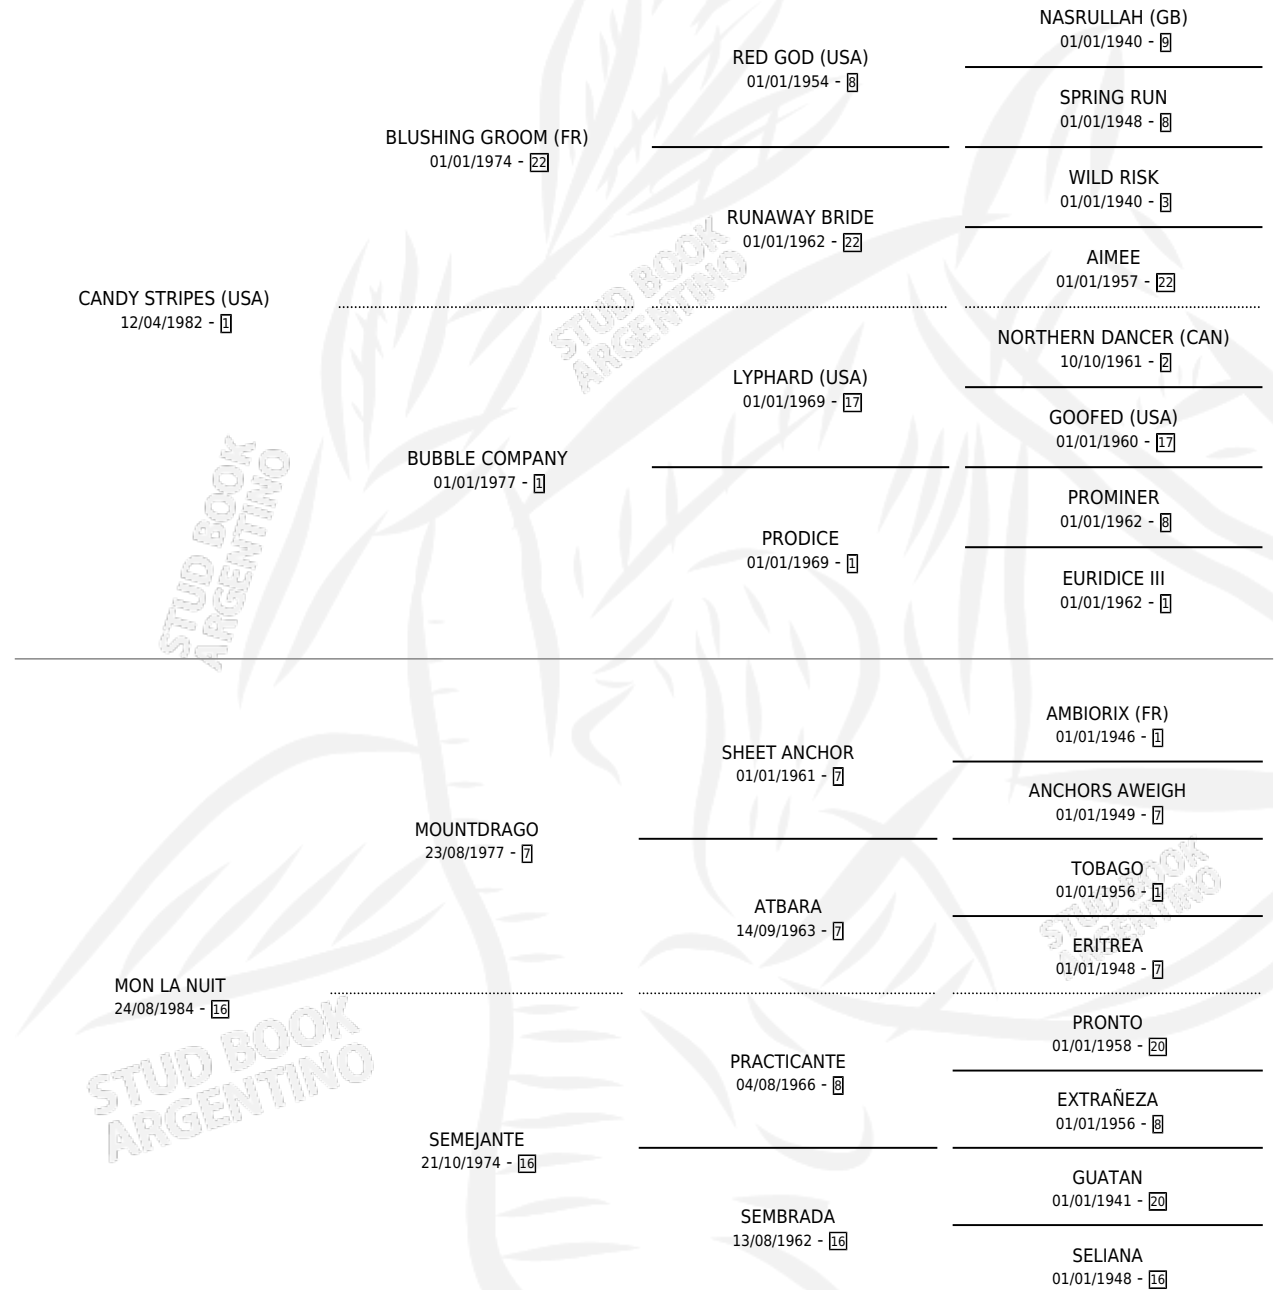

MONDAIN

por **CANDY STRIPES (USA)** y **MON LA NUIT** por **MOUNTDRAGO**

Argentina · Macho · Zaino · SP · 24/10/1992
Familia 16-e · Volumen 34

ESTADO

TIPIFICACIÓN SANGUÍNEA	X
TIPIFICACIÓN POR ADN	X
PASAPORTE	X
IDENTIFICACIÓN POR MICROCHIP	X
REPRODUCTOR	X

Lugar de nacimiento: Don Florentino
Criador: Grimaldi Luis Alberto

PEDIGREE