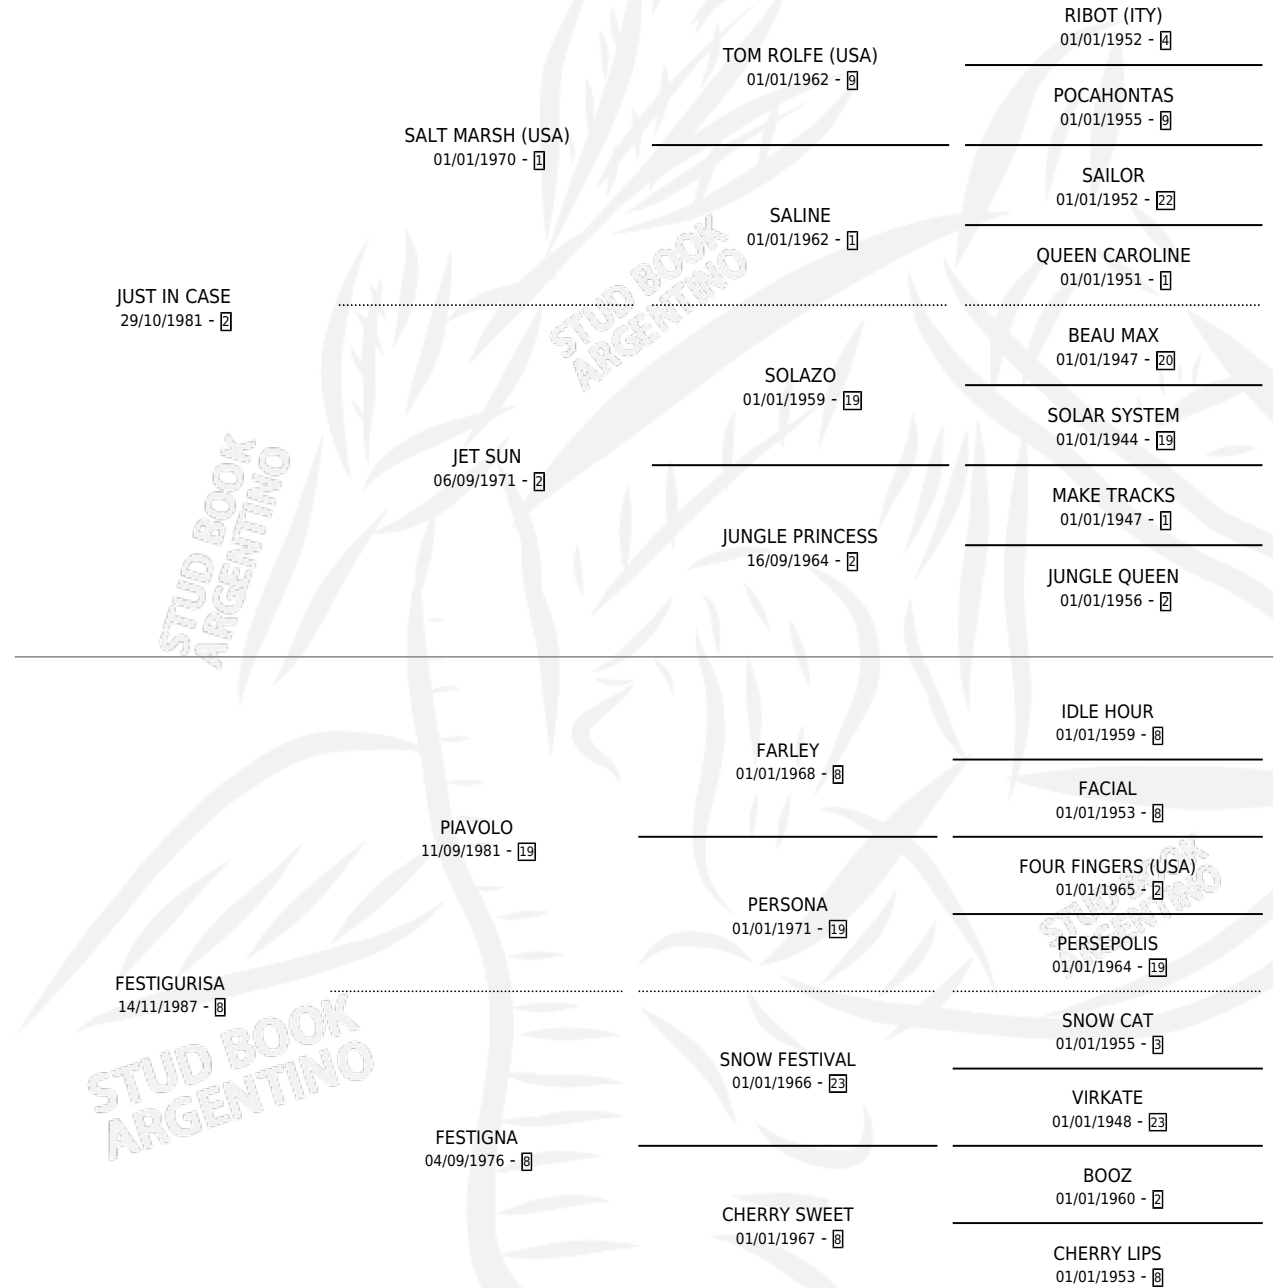

JUST A GAME

por **JUST IN CASE** y **FESTIGURISA** por **PIAVOLO**

Argentina · Hembra · Alazan · SP · 25/10/1992
Familia 8-j · Volumen 34

ESTADO

TIPIFICACIÓN SANGUÍNEA	✓
TIPIFICACIÓN POR ADN	X
PASAPORTE	X
IDENTIFICACIÓN POR MICROCHIP	X
REPRODUCTOR	✓

Lugar de nacimiento: Don Florentino
Criador: Haras Don Florentino S.A.

~

HIJOS

	MACHOS	HEMBRAS
5 NACIERON	3	2
SIN ACTUACIONES		

PEDIGREE