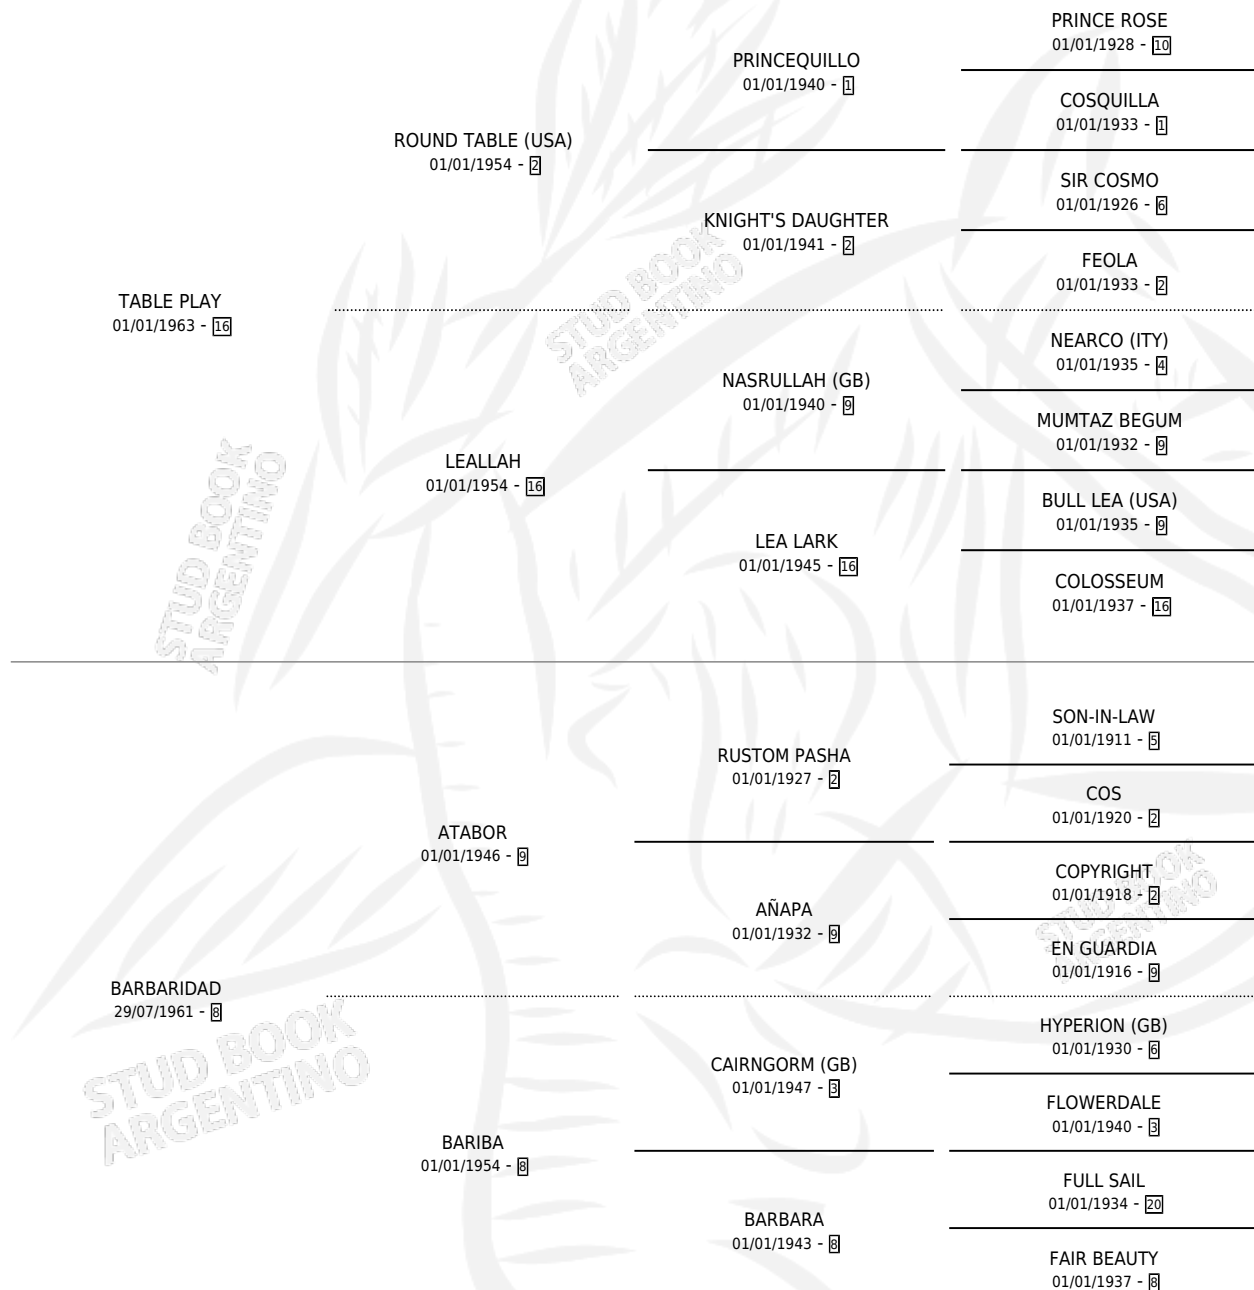

TOLGA

por TABLE PLAY y BARBARIDAD por ATABOR

Argentina · Hembra · Zaino · SP · 17/10/1971
Familia 8-j · Volumen 27

ESTADO

TIPIFICACIÓN SANGUÍNEA	X
TIPIFICACIÓN POR ADN	X
PASAPORTE	X
IDENTIFICACIÓN POR MICROCHIP	X
REPRODUCTOR	✓

Lugar de nacimiento: Campo particular

Criador: Asociacion Cooperativa De Criadores De Caballos De Carrera

~

HIJOS

	MACHOS	HEMBRAS
4 NACIERON	4	0
2 CORRIERON	2	0
2 GANARON	2	0

0	0	0
GANADORES CL	GANADORES GR	GANADORES G1

PEDIGREE