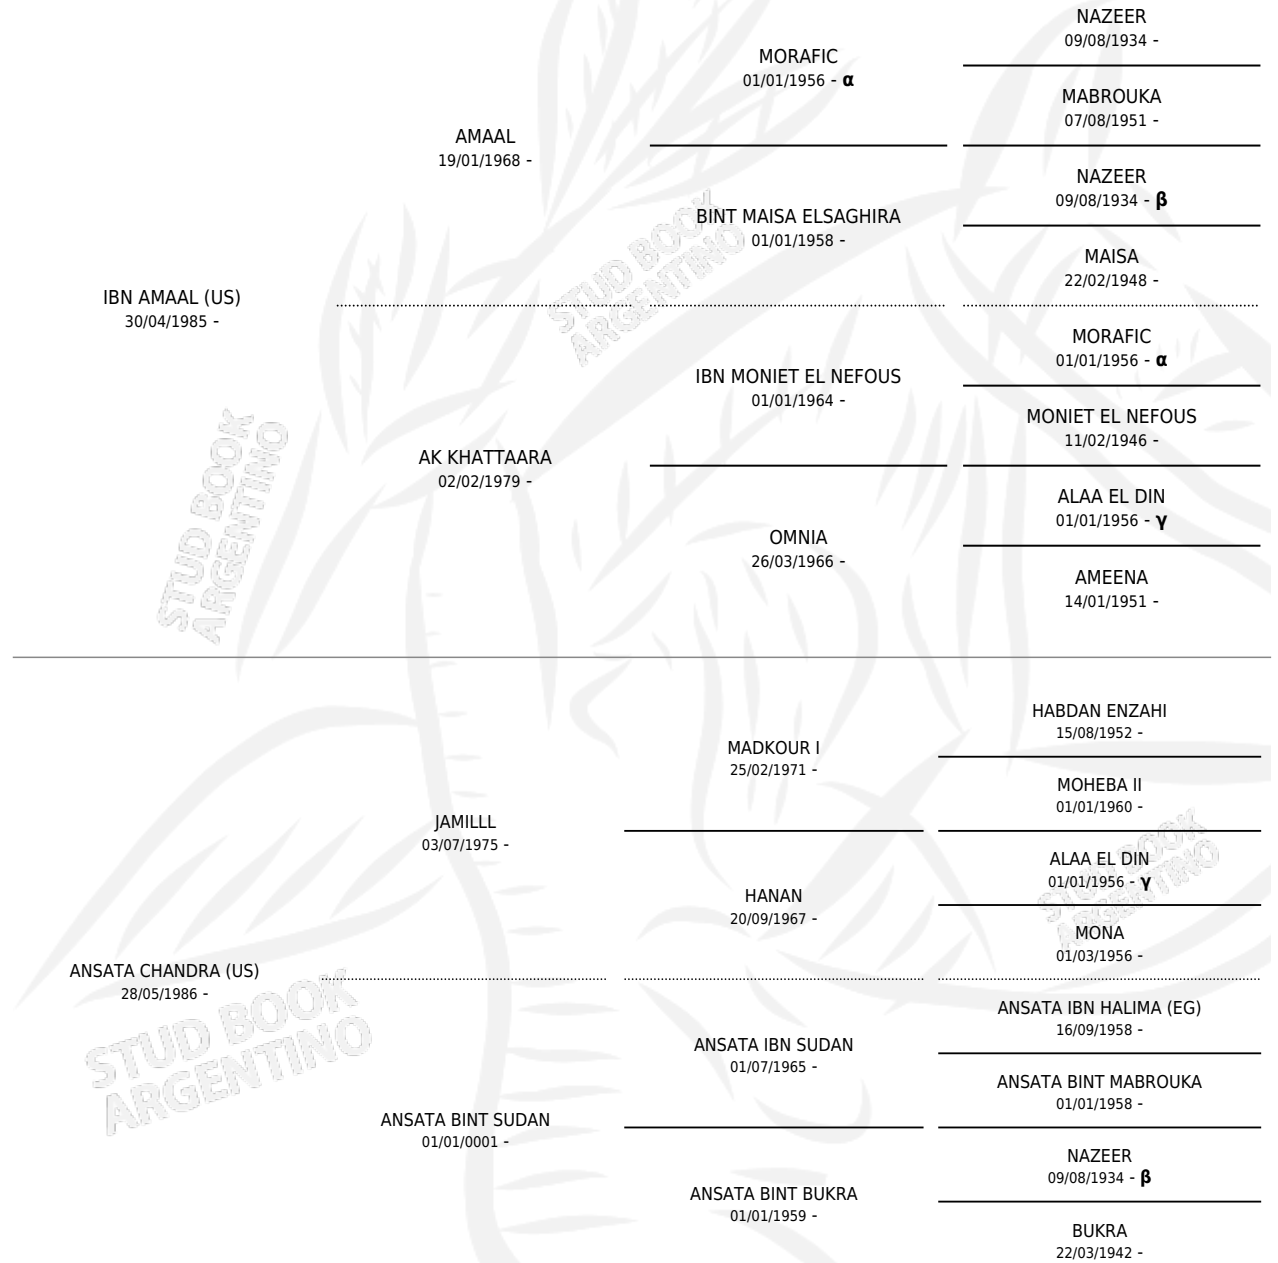

SCHE'AWWALIA

por **IBN AMAAL (US)** y **ANSATA CHANDRA (US)** por **JAMILLL**

Argentina · Hembra · Tordillo · AP · 25/09/1992
Familia · Volumen 34

ESTADO

TIPIFICACIÓN SANGUÍNEA	✓
TIPIFICACIÓN POR ADN	X
PASAPORTE	X
IDENTIFICACIÓN POR MICROCHIP	X
REPRODUCTOR	✓

Lugar de nacimiento: Scheherezade
Criador: Sin dato

~

HIJOS

	MACHOS	HEMBRAS
4 NACIERON	3	1
SIN ACTUACIONES		

PEDIGREE

INBREEDING : **α,β,γ**