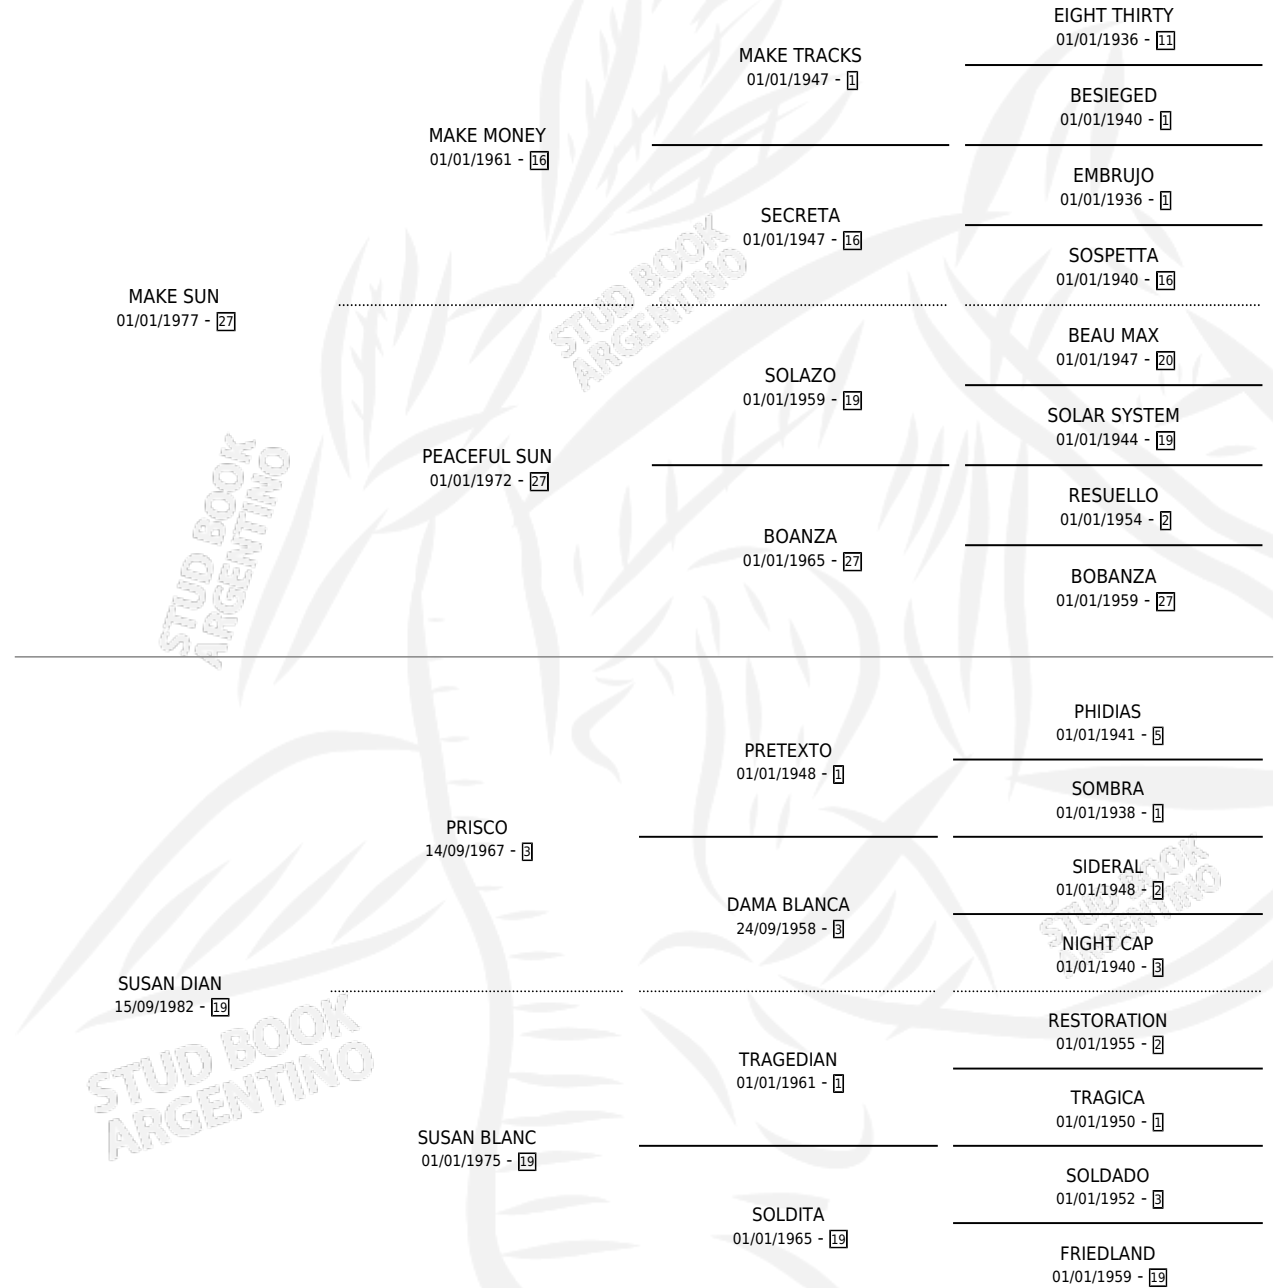

SUSAN SUN

por MAKE SUN y SUSAN DIAN por PRISCO

Argentina · Hembra · Alazan · SP · 10/10/1992
Familia 19-a · Volumen 34

ESTADO

TIPIFICACIÓN SANGUÍNEA	X
TIPIFICACIÓN POR ADN	X
PASAPORTE	X
IDENTIFICACIÓN POR MICROCHIP	X
REPRODUCTOR	X

Lugar de nacimiento: Bordenave

Criador: Sin dato

PEDIGREE

SUSAN SUN

Datos oficiales del Stud Book Argentino

Documento generado el 12/05/2026

studbook.org.ar