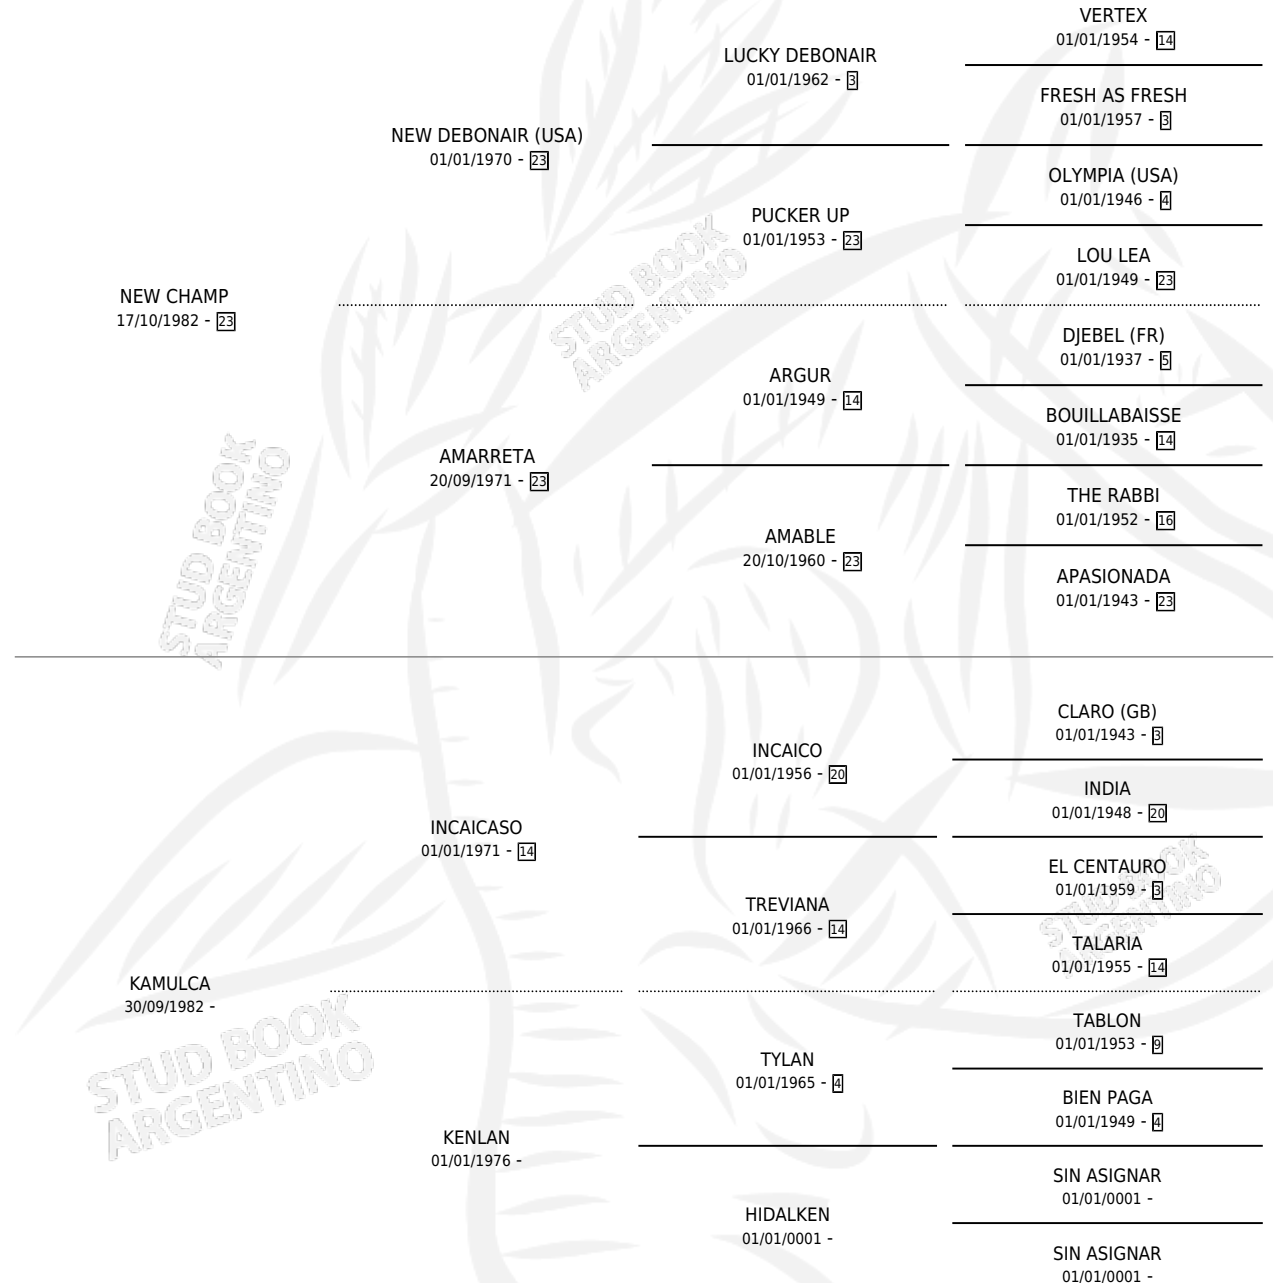

KARCHI

por **NEW CHAMP** y **KAMULCA** por **INCAICASO**

Argentina · Hembra · Zaino · SP · 13/10/1992
Familia · Volumen 34

ESTADO

TIPIFICACIÓN SANGUÍNEA	✓
TIPIFICACIÓN POR ADN	X
PASAPORTE	X
IDENTIFICACIÓN POR MICROCHIP	X
REPRODUCTOR	✓

Lugar de nacimiento: El Puesto

Criador: Sin dato

PEDIGREE

CAMPAÑA

Solo carreras oficiales de Argentina

POR EDAD

EDAD	CC	1°	2°	3°	4°	5°	NP	CLC	CLG	CLCG1	CLGG1	IMPORTE	GANANCIA / CC
2 AÑOS	1	0	0	0	0	0	1	1	0	0	0	\$0	\$0
3 AÑOS	2	0	0	0	0	0	2	0	0	0	0	\$0	\$0
TOTALES	3	0	0	0	0	0	3	1	0	0	0	\$0	\$0
%		0.0%	0.0%	0.0%	0.0%	0.0%	100%	33.3%	0.0%	0.0%	0.0%		