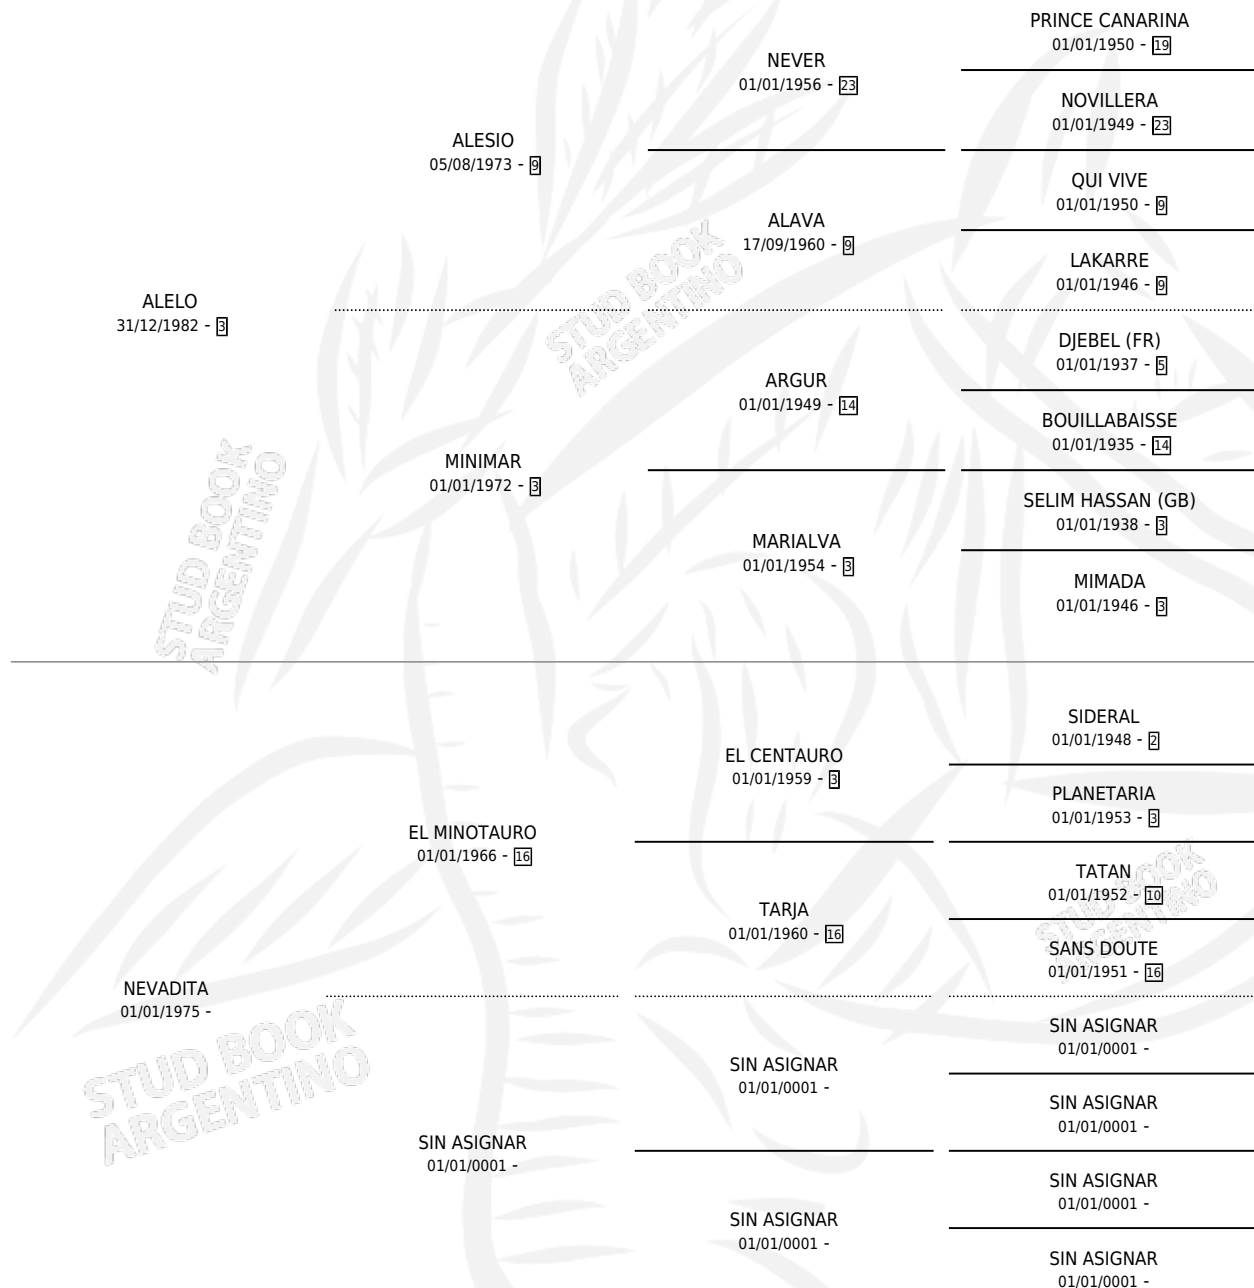

ALABE

por ALELO y NEVADITA por EL MINOTAURO

Argentina · Macho · Zaino · SP · 30/09/1992
Familia · Volumen 34

ESTADO

| | |
|------------------------------|---|
| TIPIFICACIÓN SANGUÍNEA | X |
| TIPIFICACIÓN POR ADN | X |
| PASAPORTE | X |
| IDENTIFICACIÓN POR MICROCHIP | X |
| REPRODUCTOR | X |

Lugar de nacimiento: Doña Indalecia

Criador: Sin dato

PEDIGREE

ALABE

Datos oficiales del Stud Book Argentino

Documento generado el 26/04/2026

studbook.org.ar