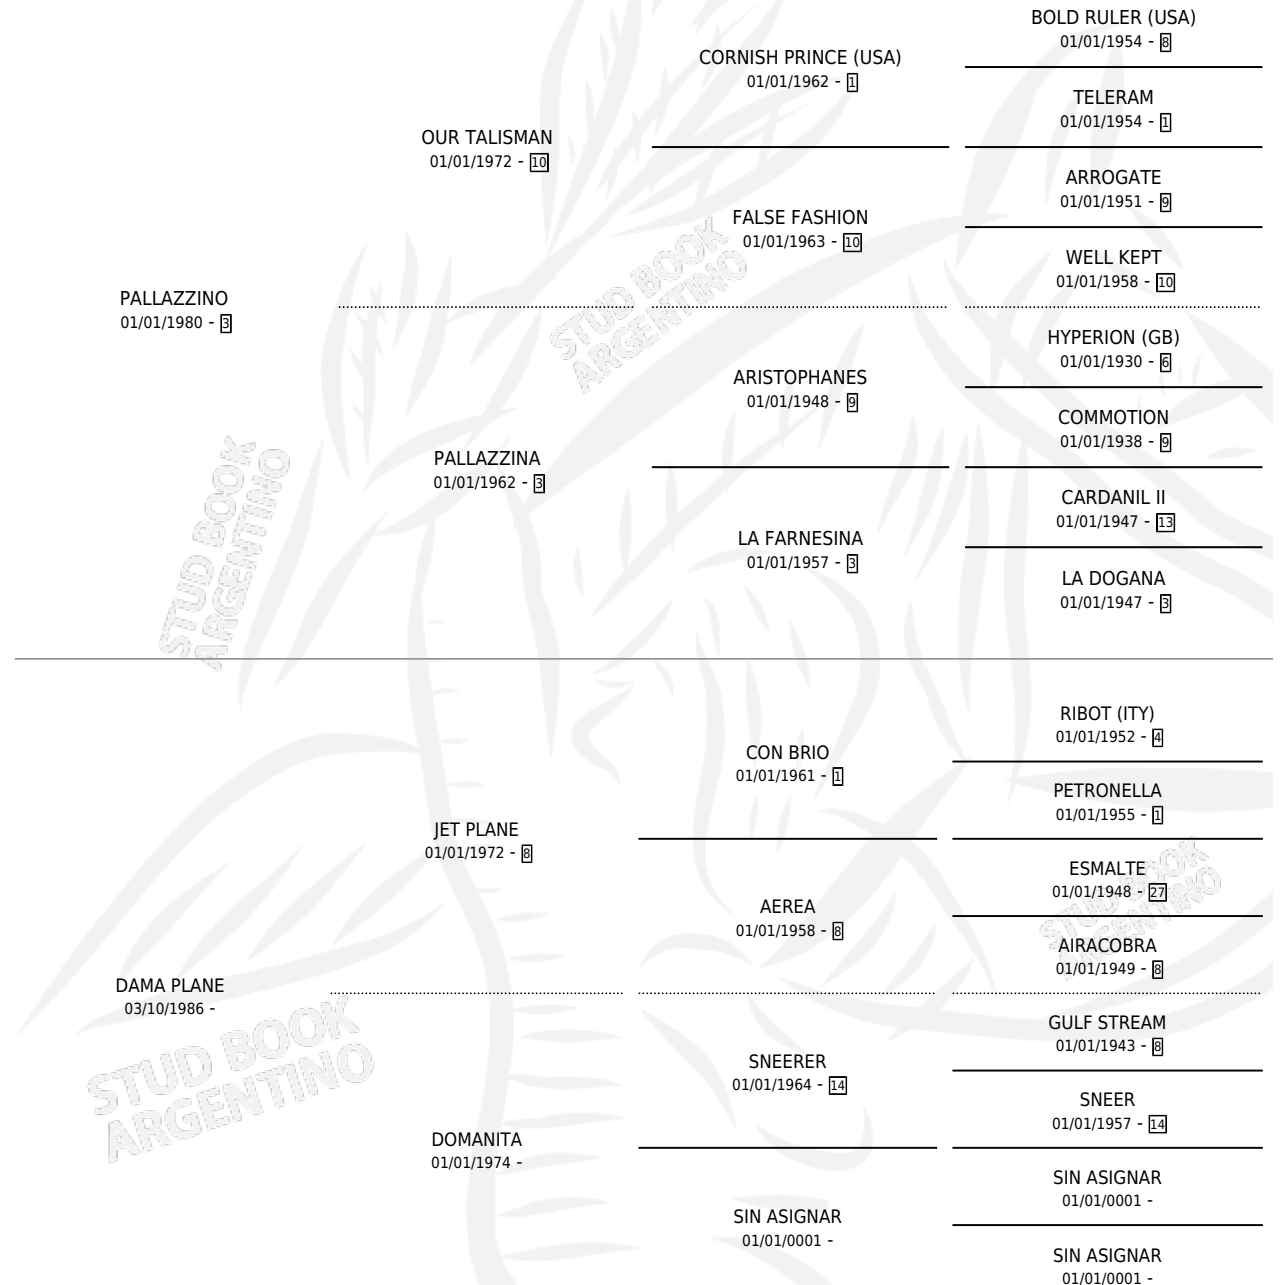

OUR JET

por PALLAZZINO y DAMA PLANE por JET PLANE

Argentina · Macho · Alazan · SP · 14/10/1992
Familia · Volumen 34

ESTADO

TIPIFICACIÓN SANGUÍNEA	X
TIPIFICACIÓN POR ADN	X
PASAPORTE	X
IDENTIFICACIÓN POR MICROCHIP	X
REPRODUCTOR	X

Lugar de nacimiento: Eneida

Criador: Sin dato

PEDIGREE

CAMPAÑA

Solo carreras oficiales de Argentina

POR EDAD

EDAD	CC	1°	2°	3°	4°	5°	NP	CLC	CLG	CLCG1	CLGG1	IMPORTE	GANANCIA / CC
3 AÑOS	2	0	0	0	1	1	0	0	0	0	0	\$60	\$30
TOTALES	2	0	0	0	1	1	0	0	0	0	0	\$60	\$30
%		0.0%	0.0%	0.0%	50.0%	50.0%	0.0%	0.0%	0.0%	0.0%	0.0%		