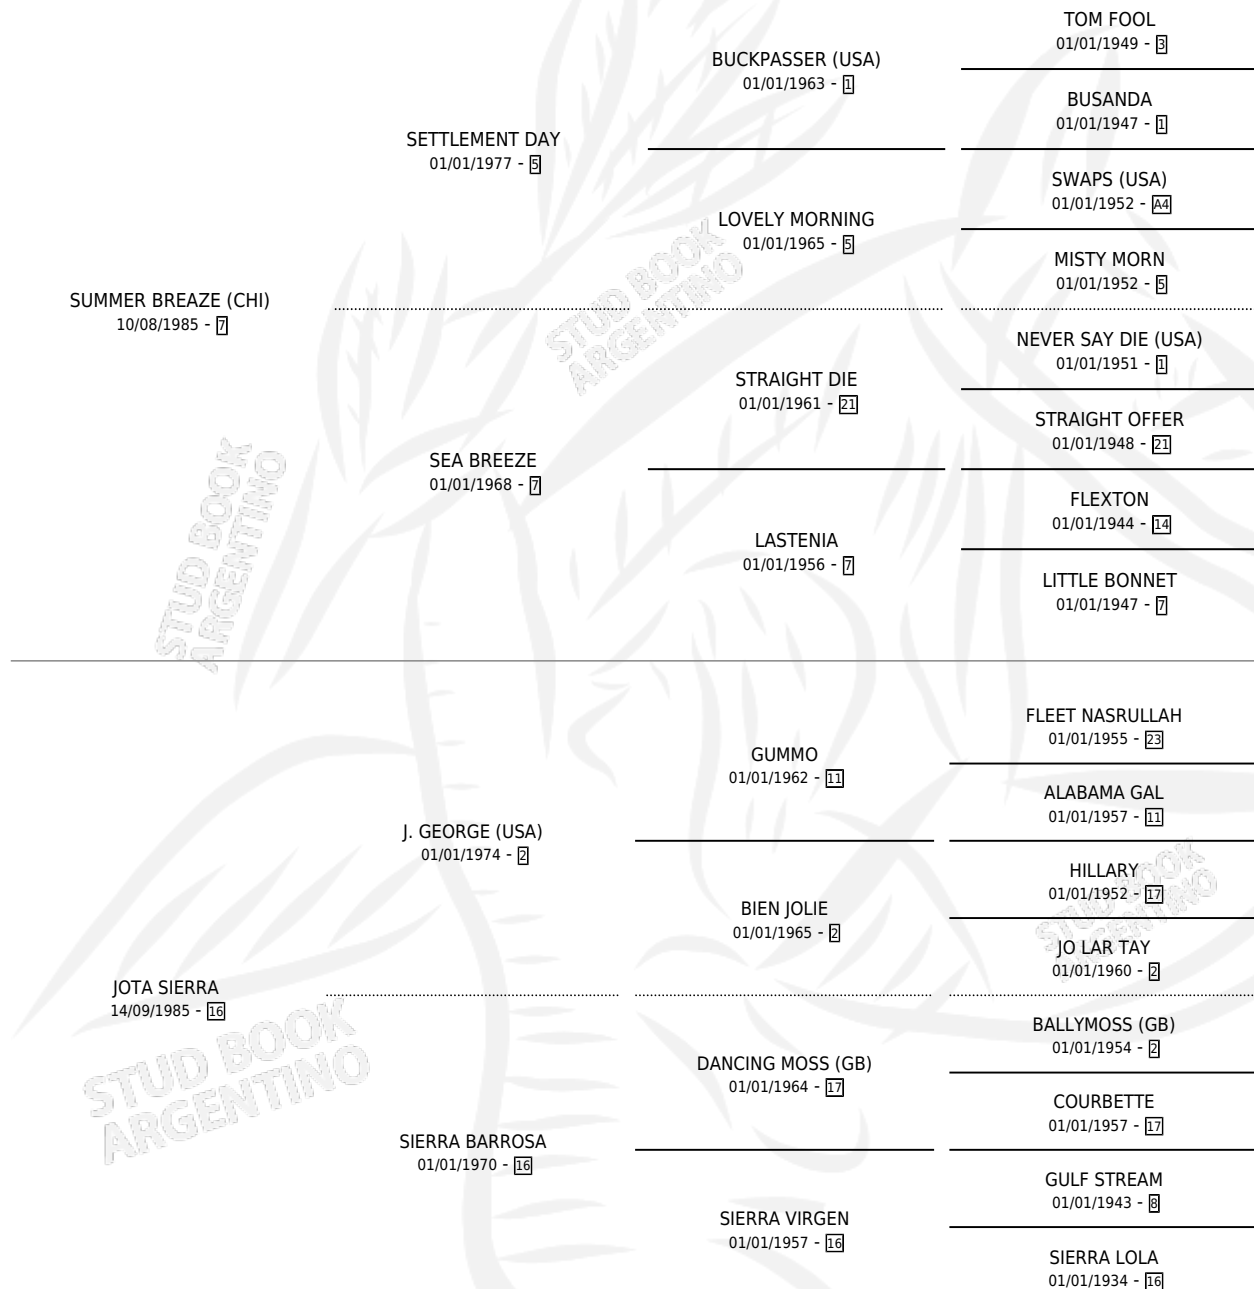

SUMMER MOUNTAIN

por **SUMMER BREAZE (CHI)** y **JOTA SIERRA** por **J. GEORGE (USA)**

Argentina · Macho · Zaino Colorado · SP · 23/09/1992
Familia 16-e · Volumen 34

ESTADO

TIPIFICACIÓN SANGUÍNEA	X
TIPIFICACIÓN POR ADN	X
PASAPORTE	X
IDENTIFICACIÓN POR MICROCHIP	X
REPRODUCTOR	X

Lugar de nacimiento: Los Nogales

Criador: Los Nogales

PEDIGREE

SUMMER MOUNTAIN

Datos oficiales del Stud Book Argentino

Documento generado el 07/05/2026

studbook.org.ar