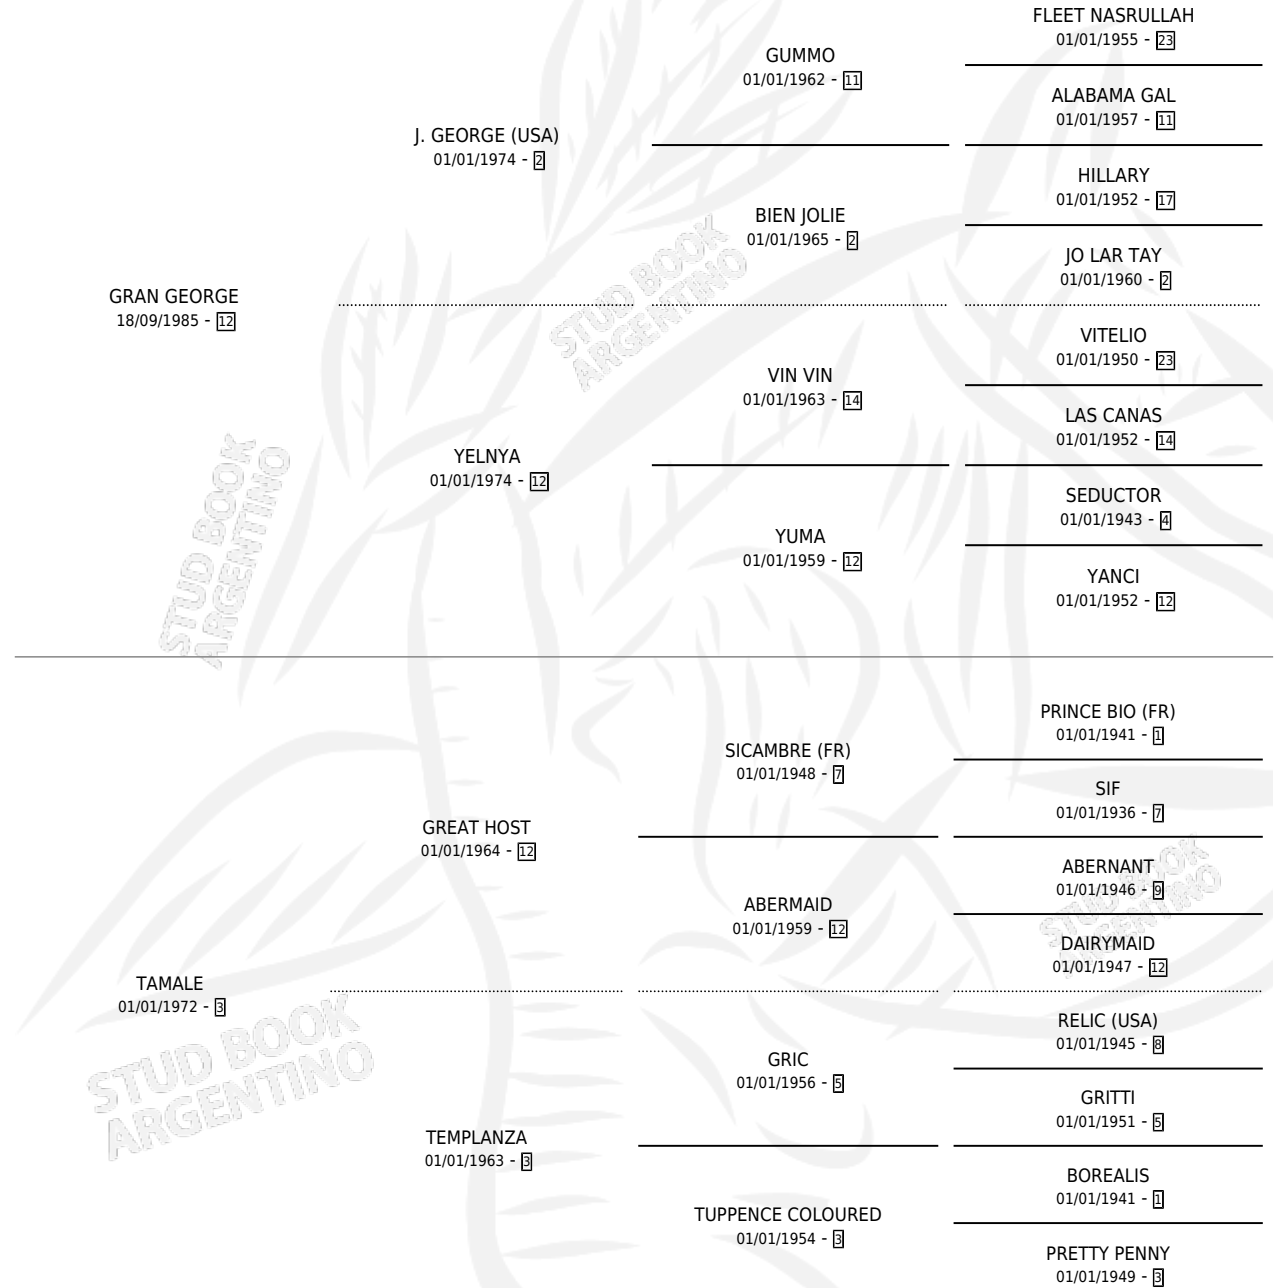

GREAT RED

por GRAN GEORGE y TAMALE por GREAT HOST

Argentina · Hembra · Zaino · SP · 21/09/1992
Familia 3-h · Volumen 34

ESTADO

TIPIFICACIÓN SANGUÍNEA	✓
TIPIFICACIÓN POR ADN	✓
PASAPORTE	X
IDENTIFICACIÓN POR MICROCHIP	X
REPRODUCTOR	✓

Lugar de nacimiento: Los Nogales

Criador: Los Nogales

~

HIJOS

	MACHOS	HEMBRAS
6 NACIERON	1	5
1 CORRIERON	0	1

SIN ACTUACIONES

PEDIGREE

CAMPAÑA

Solo carreras oficiales de Argentina

POR EDAD

EDAD	CC	1°	2°	3°	4°	5°	NP	CLC	CLG	CLCG1	CLGG1	IMPORTE	GANANCIA / CC
3 AÑOS	3	0	0	0	0	0	3	0	0	0	0	\$0	\$0
4 AÑOS	3	0	0	0	0	1	2	0	0	0	0	\$148	\$49
TOTALES	6	0	0	0	0	1	5	0	0	0	0	\$148	\$25
%		0.0%	0.0%	0.0%	0.0%	16.7%	83.3%	0.0%	0.0%	0.0%	0.0%		