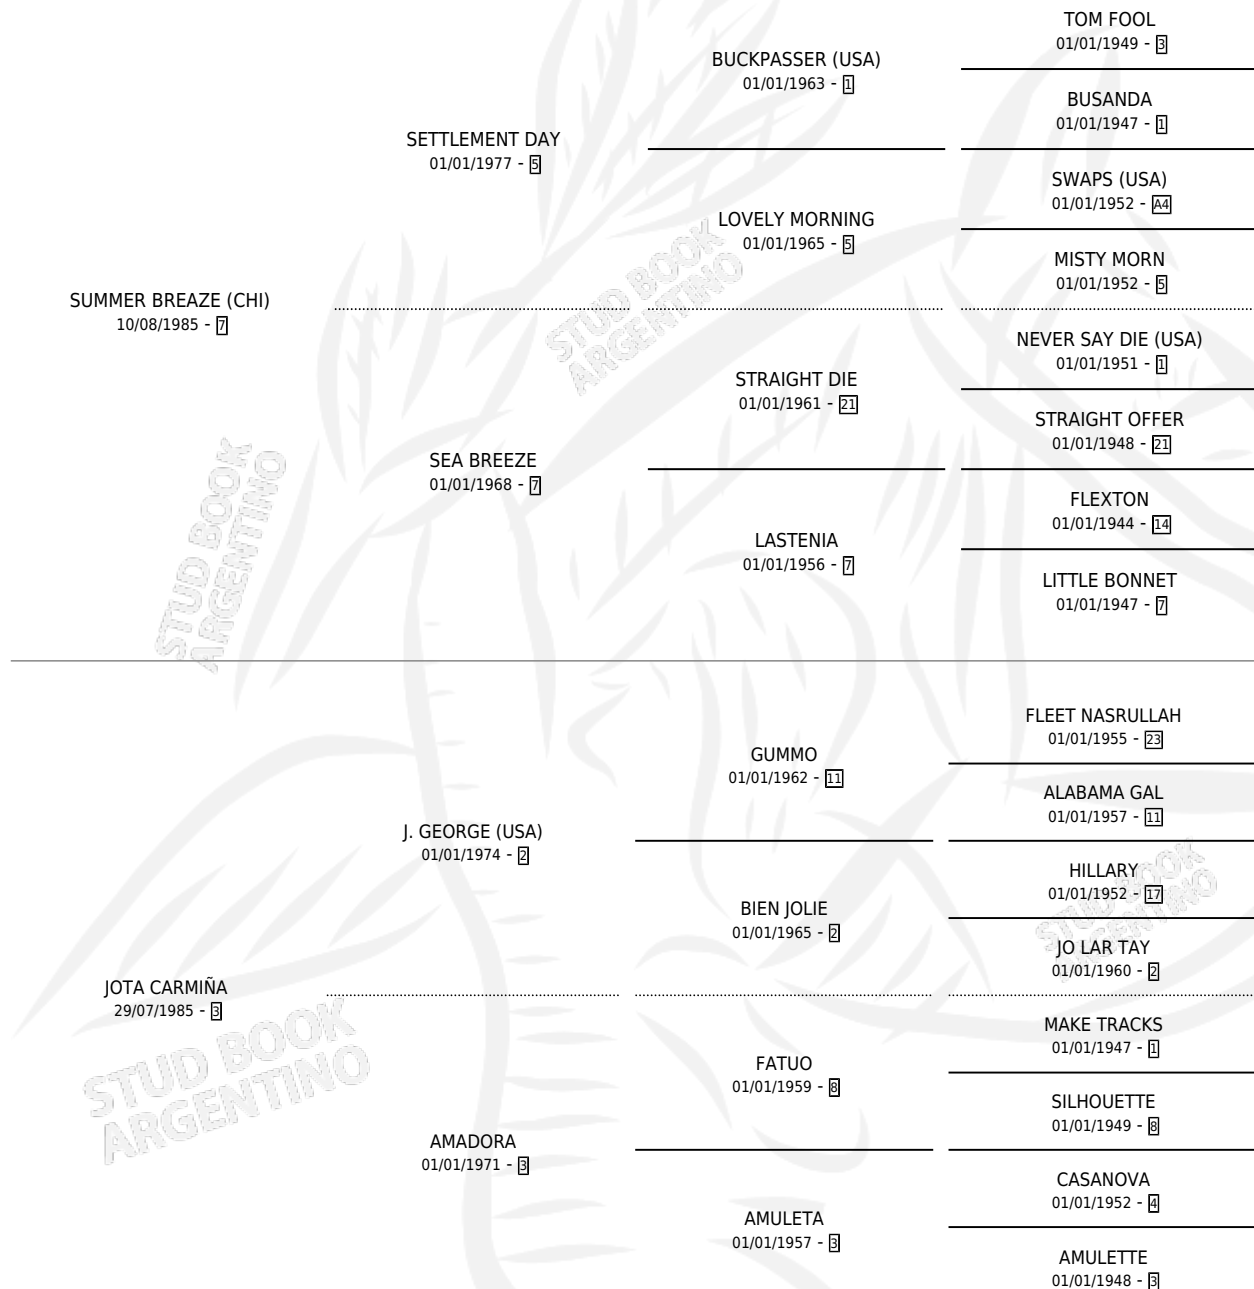

DELICADA BRISA

por **SUMMER BREAZE (CHI)** y **JOTA CARMIÑA** por **J. GEORGE (USA)**

Argentina · Hembra · Alazan · SP · 28/09/1992
Familia 3-k · Volumen 34

ESTADO

TIPIFICACIÓN SANGUÍNEA	✓
TIPIFICACIÓN POR ADN	X
PASAPORTE	X
IDENTIFICACIÓN POR MICROCHIP	X
REPRODUCTOR	✓

Lugar de nacimiento: Los Nogales

Criador: Los Nogales

~

HIJOS

	MACHOS	HEMBRAS
5 NACIERON	2	3
2 CORRIERON	2	0

SIN ACTUACIONES

PEDIGREE