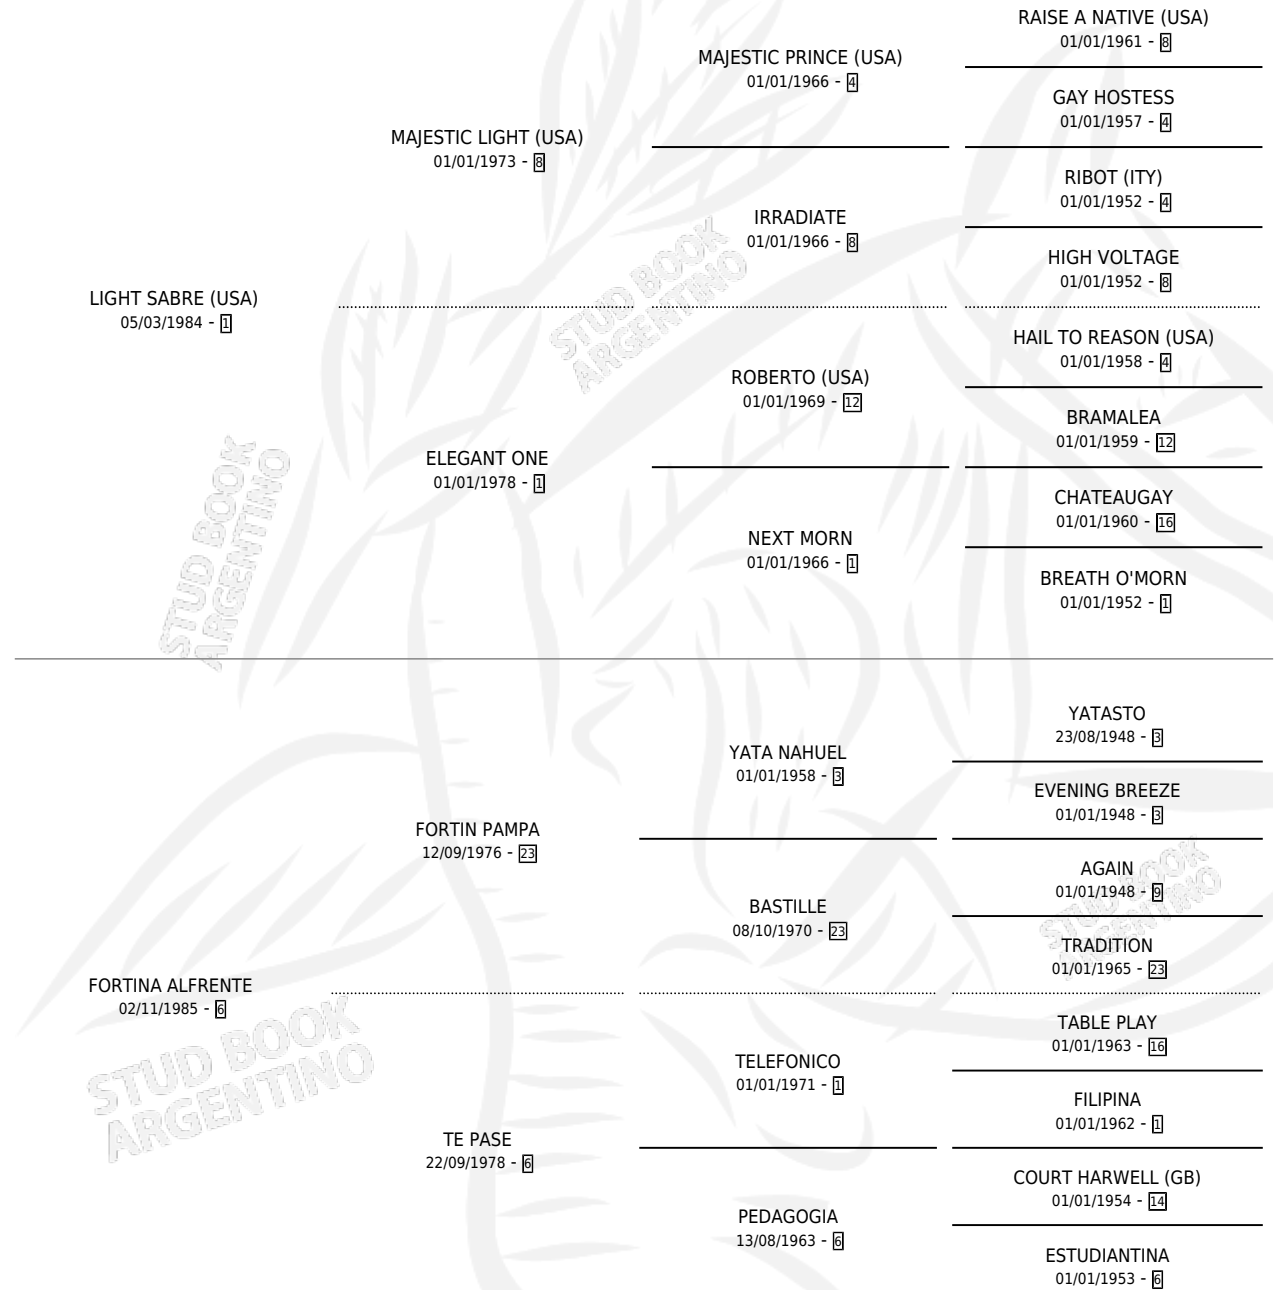

FORTIN SABRE

por **LIGHT SABRE (USA)** y **FORTINA ALFRETE** por **FORTIN PAMPA**

Argentina · Macho · Zaino · SP · 23/09/1992
Familia 6-f · Volumen 34

ESTADO

TIPIFICACIÓN SANGUÍNEA	X
TIPIFICACIÓN POR ADN	X
PASAPORTE	X
IDENTIFICACIÓN POR MICROCHIP	X
REPRODUCTOR	X

Lugar de nacimiento: Pampa Chica
Criador: Sin dato

PEDIGREE

CAMPAÑA

Solo carreras oficiales de Argentina

POR EDAD

EDAD	CC	1°	2°	3°	4°	5°	NP	CLC	CLG	CLCG1	CLGG1	IMPORTE	GANANCIA / CC
4 AÑOS	5	0	0	0	0	0	5	0	0	0	0	\$0	\$0
TOTALES	5	0	0	0	0	0	5	0	0	0	0	\$0	\$0
%		0.0%	0.0%	0.0%	0.0%	0.0%	100%	0.0%	0.0%	0.0%	0.0%		