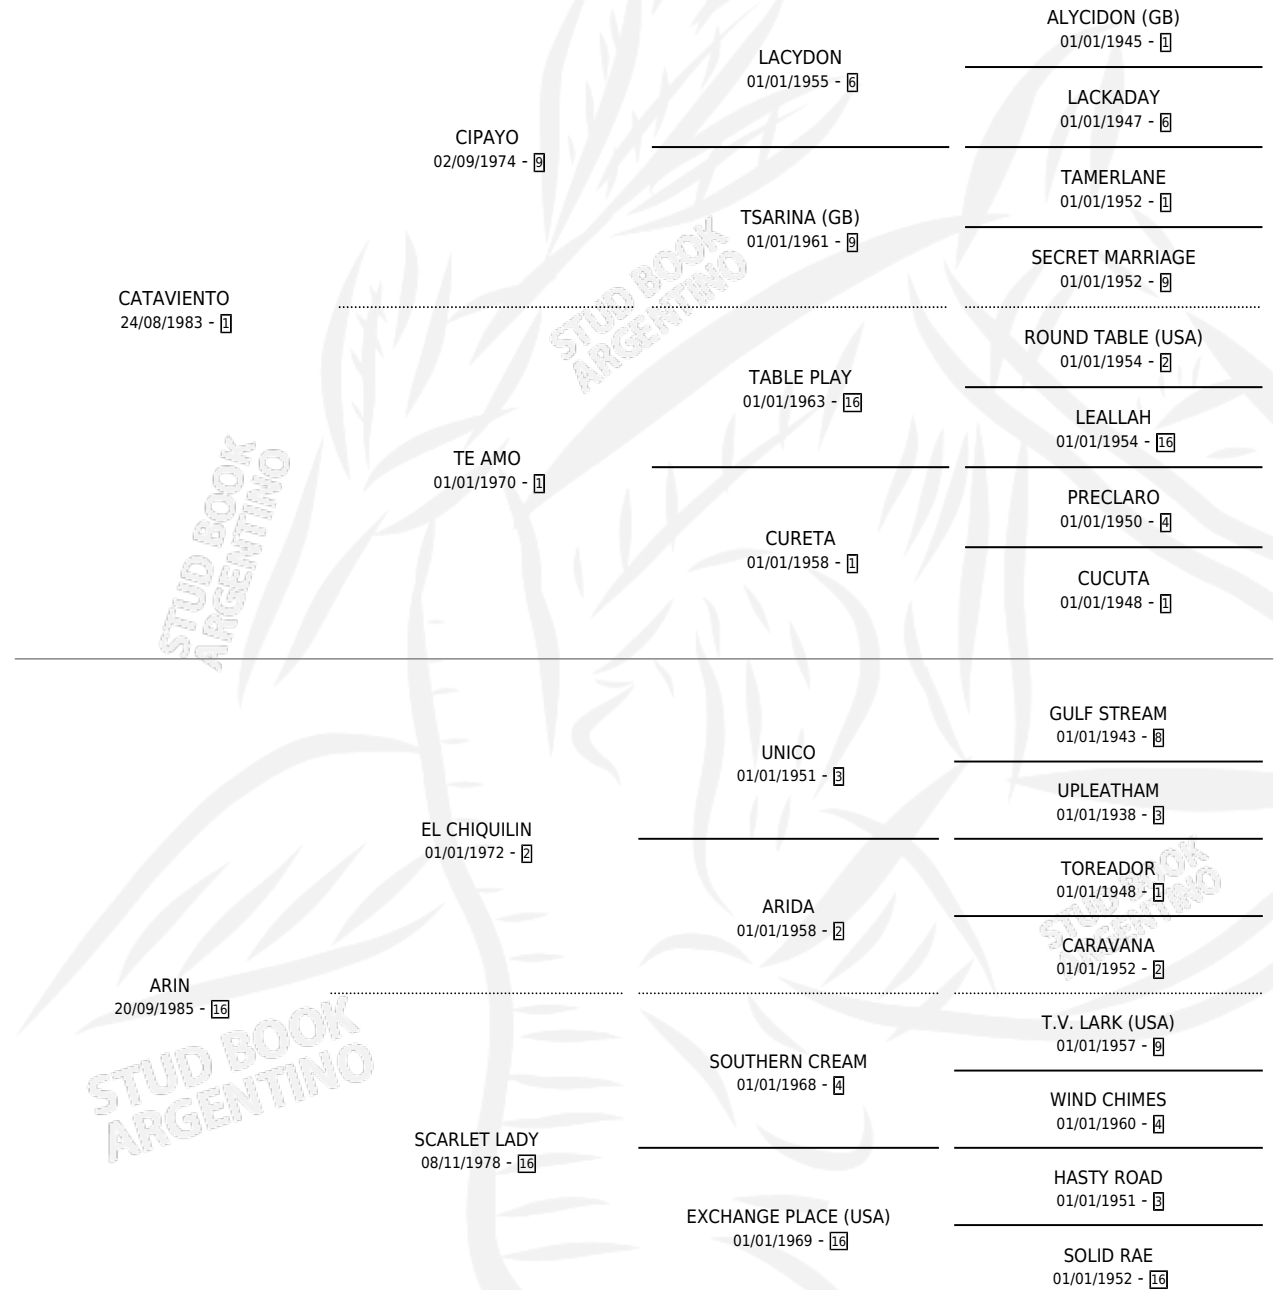

CATARIN

por CATAVIENTO y ARIN por EL CHIQUILIN

Argentina · Macho · Zaino · SP · 29/09/1992
Familia 16-f · Volumen 34

ESTADO

TIPIFICACIÓN SANGUÍNEA	X
TIPIFICACIÓN POR ADN	X
PASAPORTE	X
IDENTIFICACIÓN POR MICROCHIP	X
REPRODUCTOR	X

Lugar de nacimiento: El Yarara

Criador: Sin dato

PEDIGREE

CATARIN

Datos oficiales del Stud Book Argentino

Documento generado el 25/04/2026

studbook.org.ar