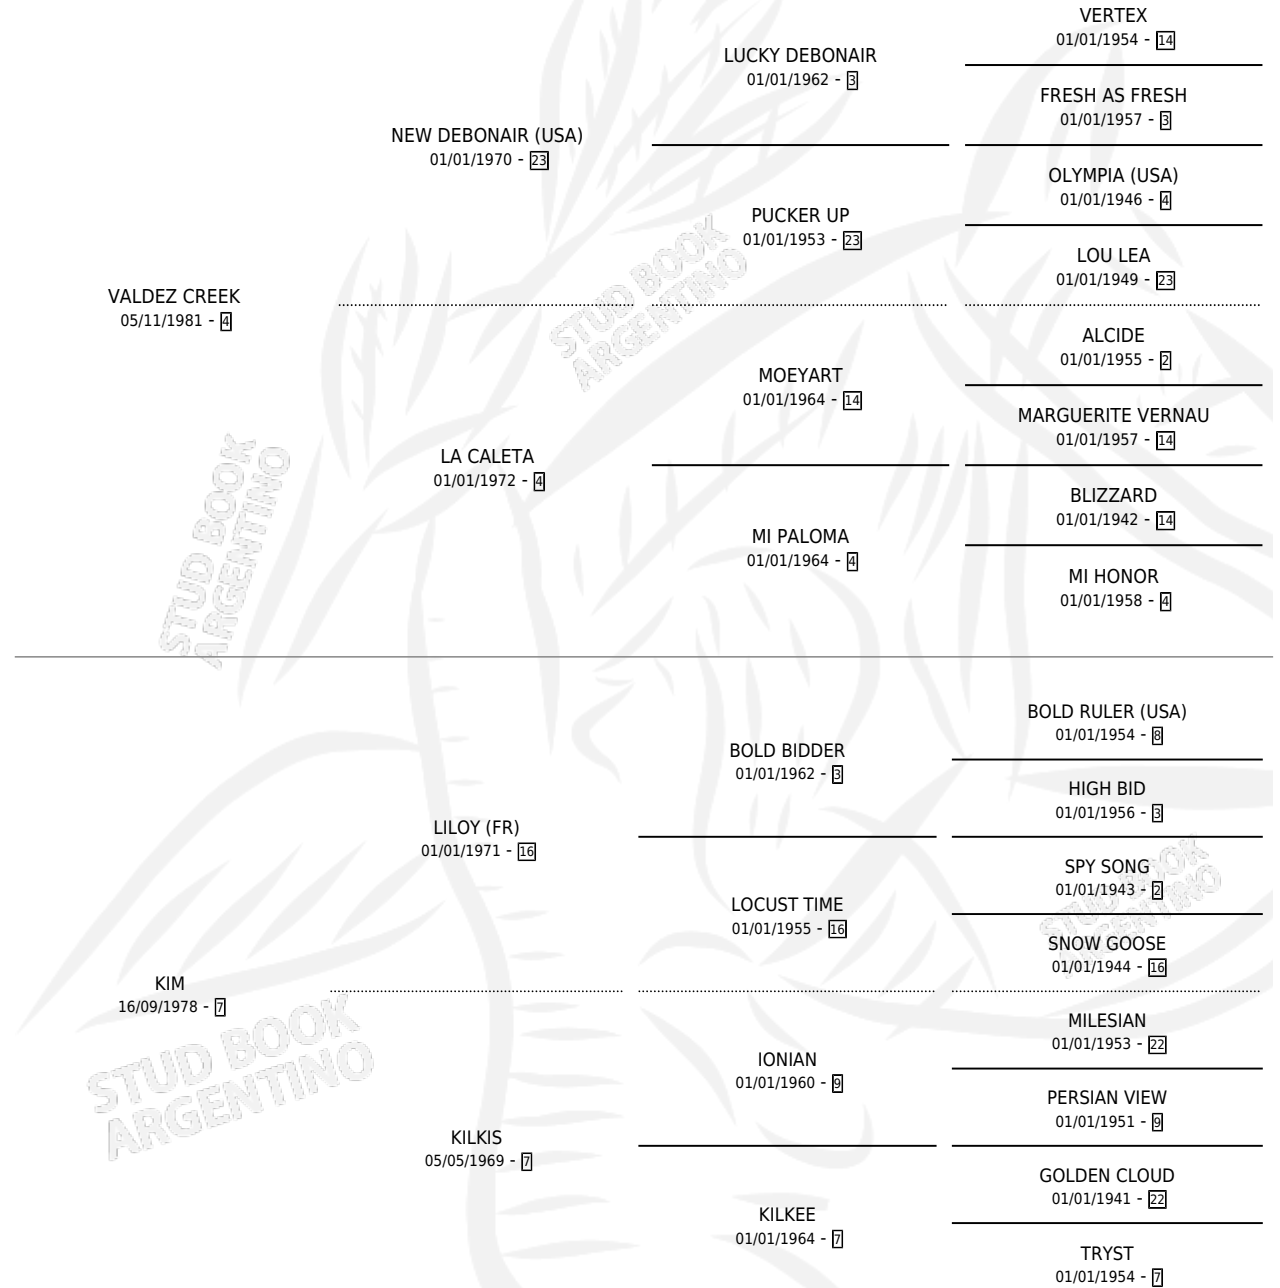

QUE YEGUAZA

por VALDEZ CREEK y KIM por LILOY (FR)

Argentina · Hembra · Zaino Doradillo · SP · 16/10/1992
Familia 7 · Volumen 34

ESTADO

TIPIFICACIÓN SANGUÍNEA	✓
TIPIFICACIÓN POR ADN	✓
PASAPORTE	X
IDENTIFICACIÓN POR MICROCHIP	X
REPRODUCTOR	✓

Lugar de nacimiento: Vadarkblar

Criador: Sin dato

~

HIJOS

	MACHOS	HEMBRAS
2 NACIERON	2	0
SIN ACTUACIONES		

PEDIGREE

CAMPAÑA

Solo carreras oficiales de Argentina