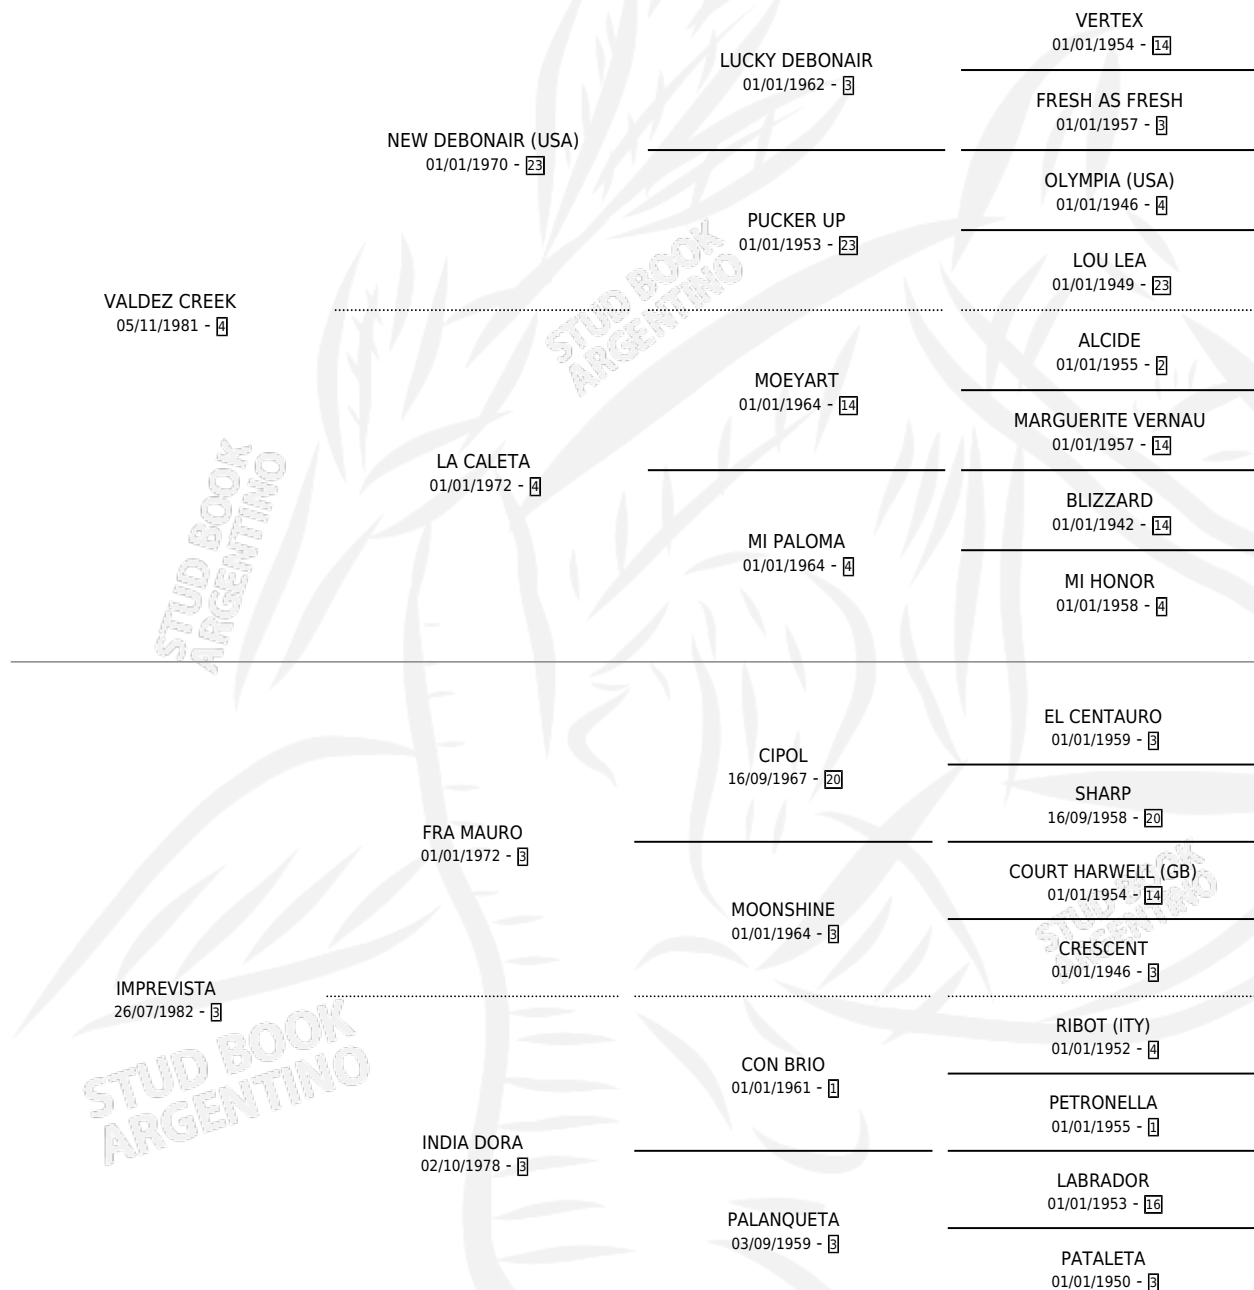

DON RICA

por VALDEZ CREEK y IMPREVISTA por FRA MAURO

Argentina · Macho · Alazan · SP · 29/09/1992
Familia 3-d · Volumen 34

ESTADO

TIPIFICACIÓN SANGUÍNEA	X
TIPIFICACIÓN POR ADN	X
PASAPORTE	X
IDENTIFICACIÓN POR MICROCHIP	X
REPRODUCTOR	X

Lugar de nacimiento: Vadarkblar

Criador: Sin dato

PEDIGREE