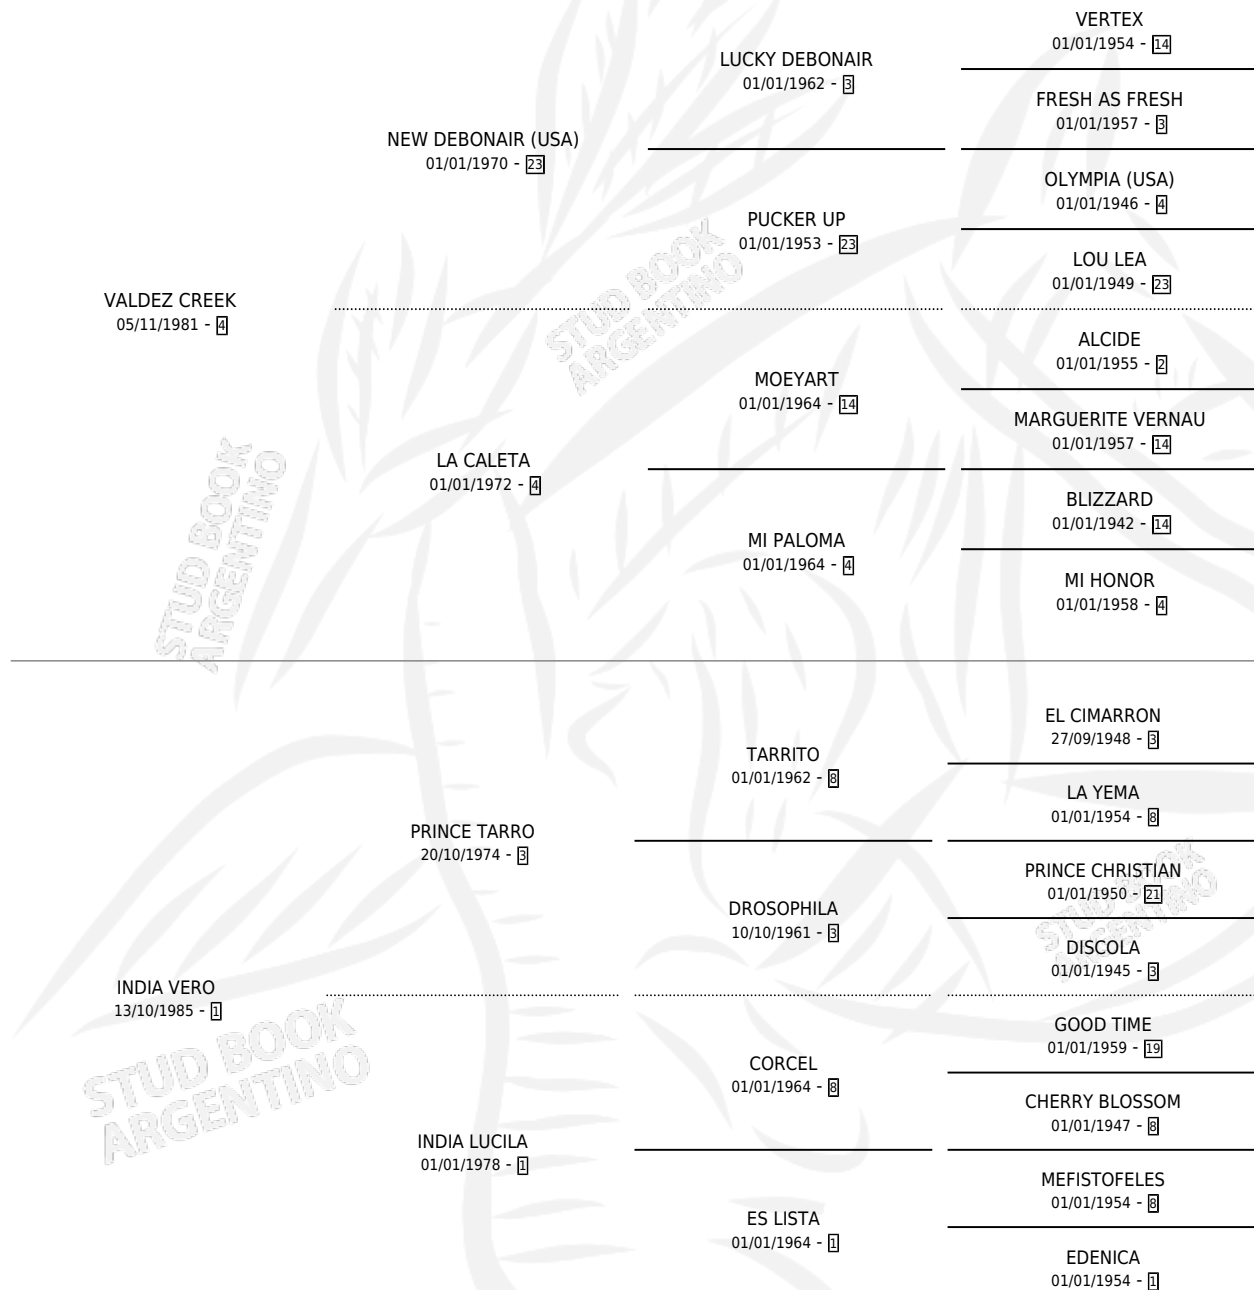

DON BARON

por VALDEZ CREEK y INDIA VERO por PRINCE TARRO

Argentina · Macho · Zaino · SP · 10/10/1992
Familia 1 · Volumen 34

ESTADO

TIPIFICACIÓN SANGUÍNEA	X
TIPIFICACIÓN POR ADN	X
PASAPORTE	X
IDENTIFICACIÓN POR MICROCHIP	X
REPRODUCTOR	X

Lugar de nacimiento: Vadarkblar

Criador: Sin dato

PEDIGREE

DON BARON

Datos oficiales del Stud Book Argentino

Documento generado el 09/05/2026

studbook.org.ar