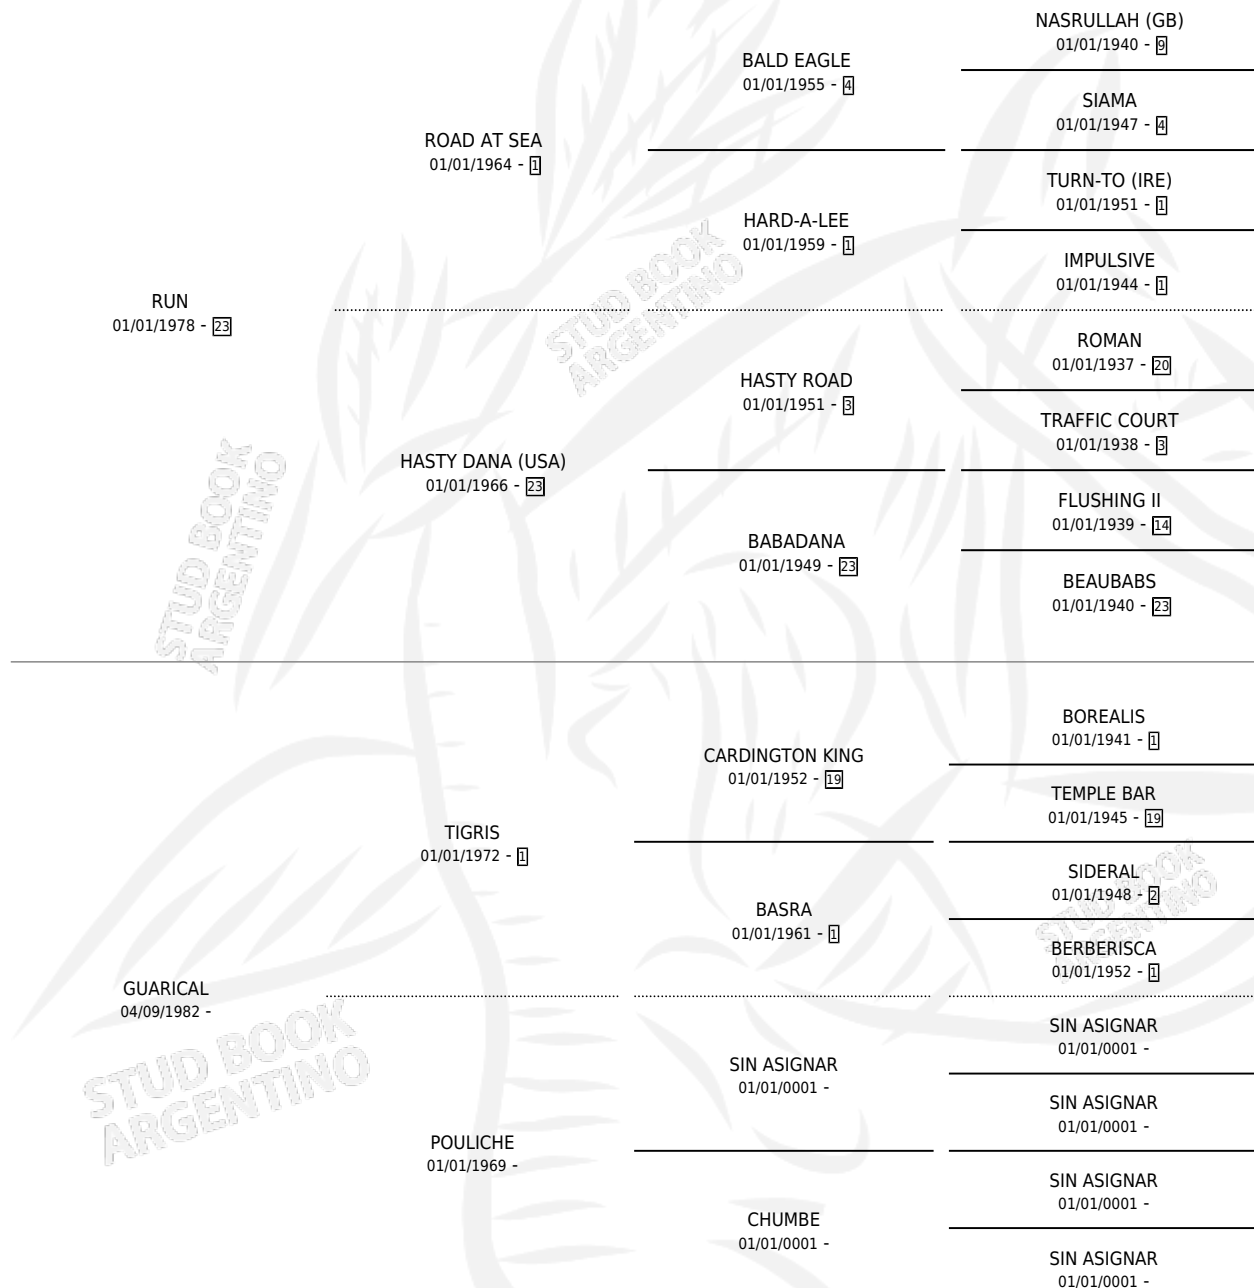

TIGRIS RUN

por RUN y GUARICAL por TIGRIS

Argentina · Macho · Zaino · SP · 03/10/1992
Familia · Volumen 34

ESTADO

TIPIFICACIÓN SANGUÍNEA	X
TIPIFICACIÓN POR ADN	X
PASAPORTE	X
IDENTIFICACIÓN POR MICROCHIP	X
REPRODUCTOR	X

Lugar de nacimiento: Los Jacintos

Criador: Los Jacintos

PEDIGREE

CAMPAÑA

Solo carreras oficiales de Argentina

POR EDAD

EDAD	CC	1°	2°	3°	4°	5°	NP	CLC	CLG	CLCG1	CLGG1	IMPORTE	GANANCIA / CC
3 AÑOS	4	0	0	0	0	0	4	0	0	0	0	\$0	\$0
TOTALES	4	0	0	0	0	0	4	0	0	0	0	\$0	\$0
%		0.0%	0.0%	0.0%	0.0%	0.0%	100%	0.0%	0.0%	0.0%	0.0%		