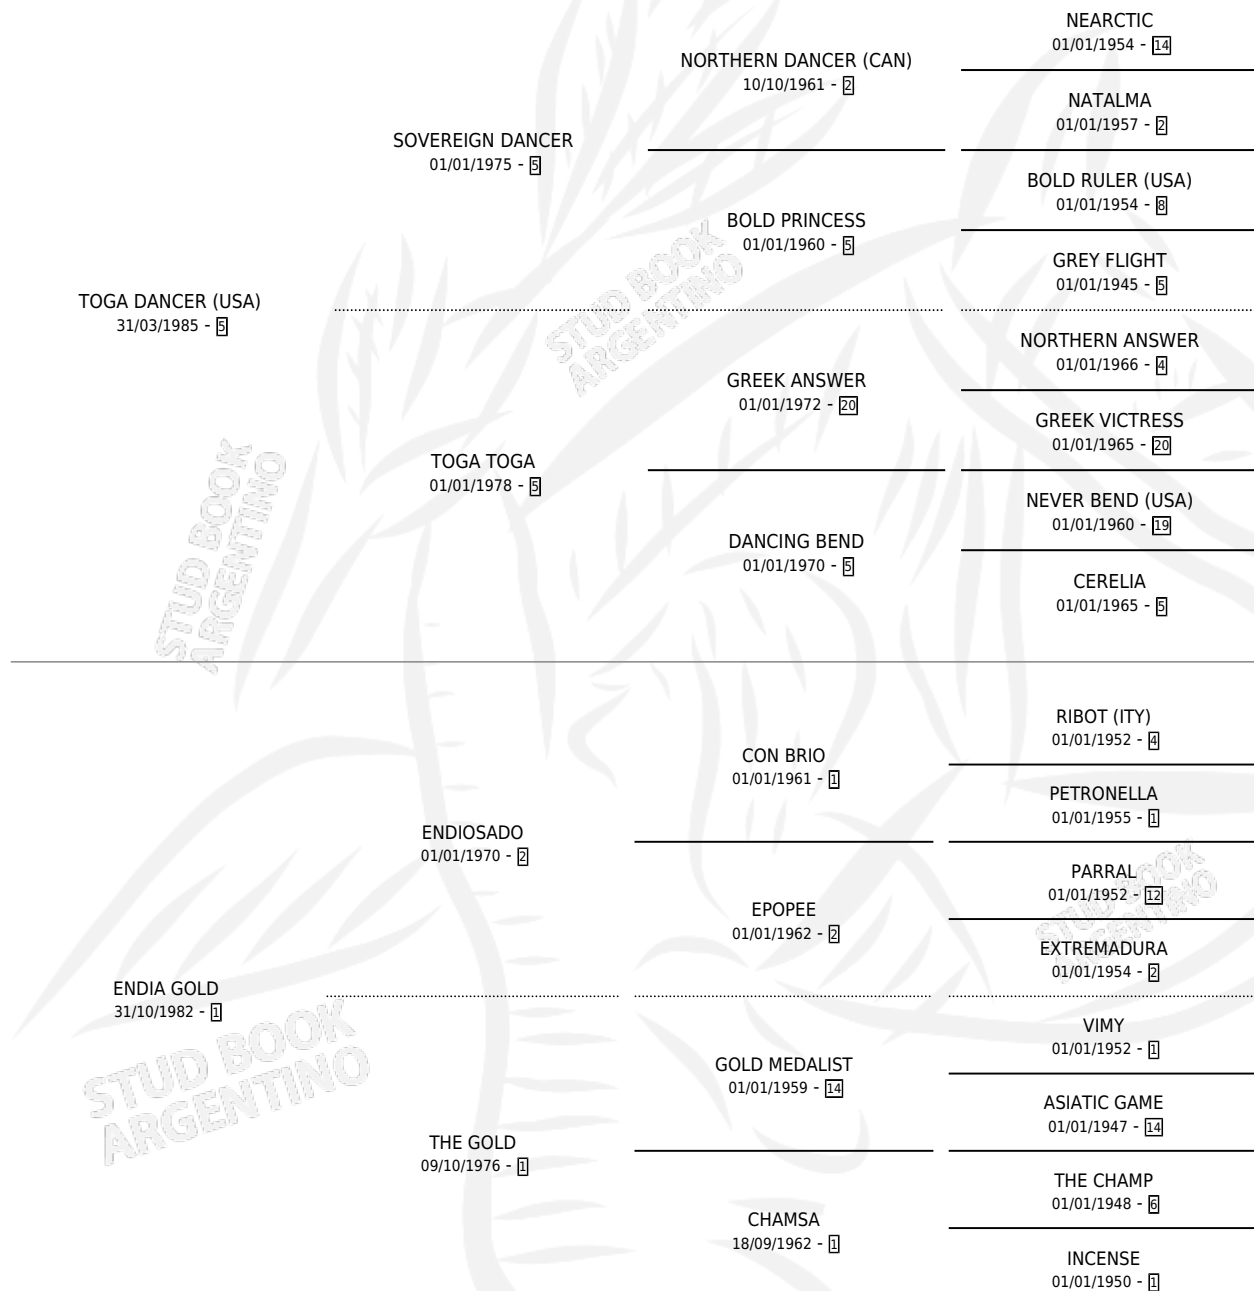

TOGA ENDIA

por **TOGA DANCER (USA)** y **ENDIA GOLD** por **ENDIOSADO**

Argentina · Hembra · Zaino · SP · 07/10/1992
Familia 1-p · Volumen 34

ESTADO

TIPIFICACIÓN SANGUÍNEA	X
TIPIFICACIÓN POR ADN	X
PASAPORTE	X
IDENTIFICACIÓN POR MICROCHIP	X
REPRODUCTOR	X

Lugar de nacimiento: Las Camelias

Criador: Sin dato

PEDIGREE

TOGA ENDIA

Datos oficiales del Stud Book Argentino

Documento generado el 08/05/2026

studbook.org.ar