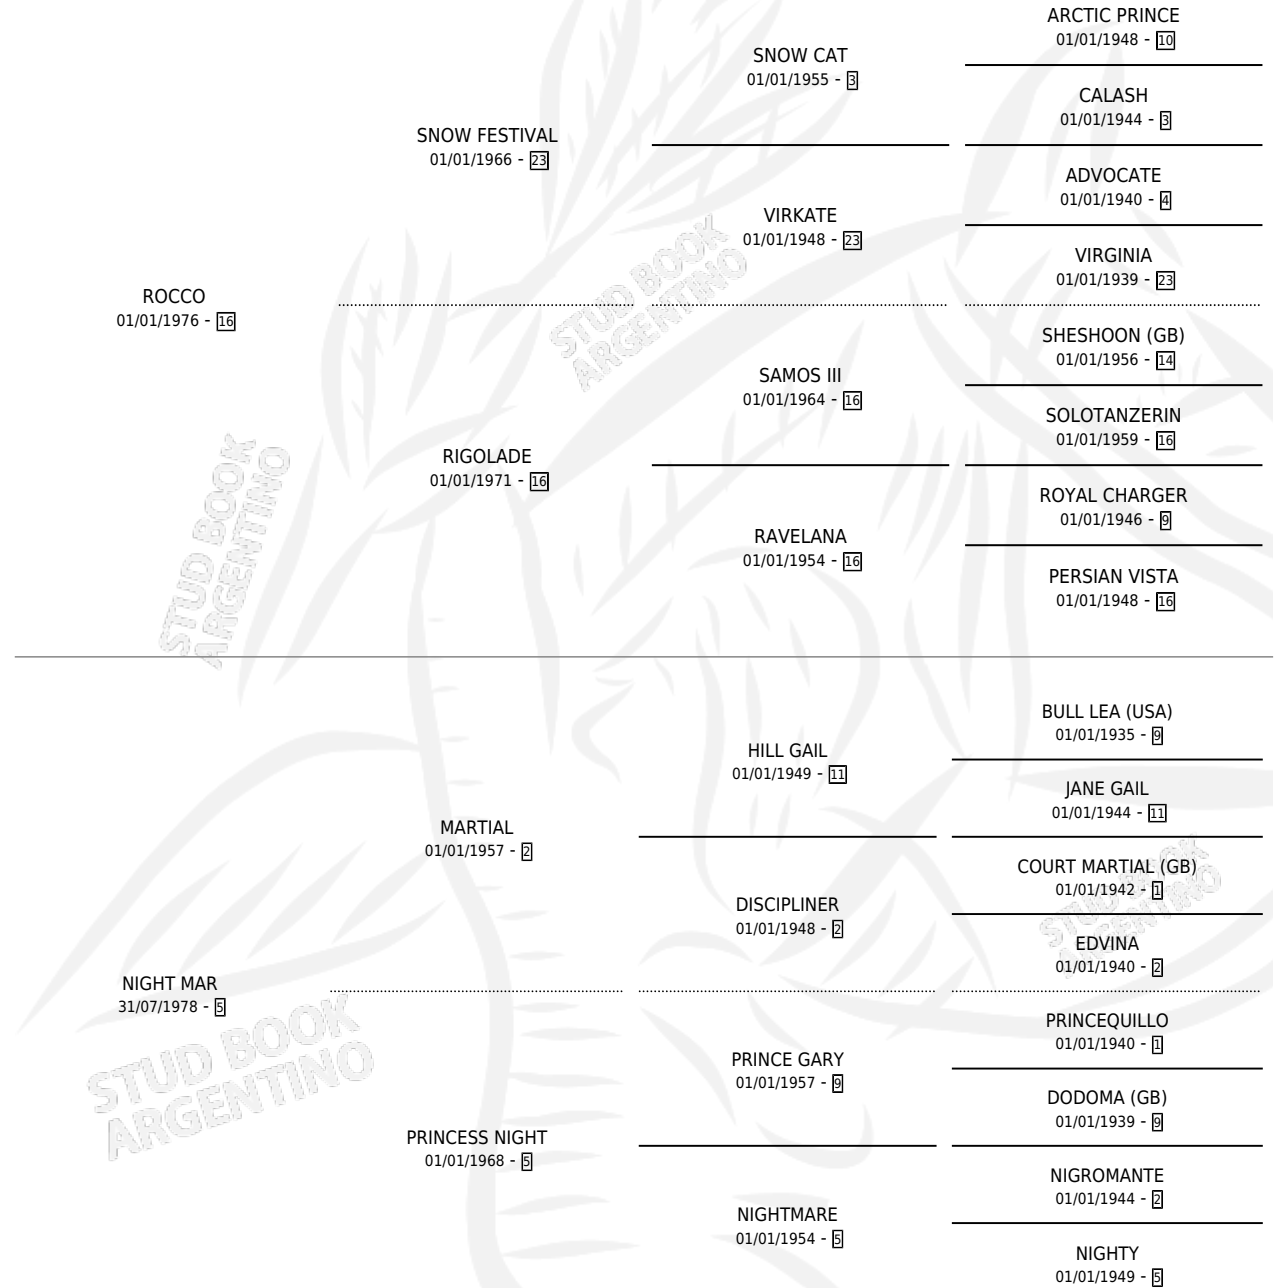

ROCCMAR

por ROCCO y NIGHT MAR por MARTIAL

Argentina · Hembra · Alazan Tostado · SP · 21/10/1992
Familia 5-e · Volumen 34

ESTADO

TIPIFICACIÓN SANGUÍNEA	X
TIPIFICACIÓN POR ADN	X
PASAPORTE	X
IDENTIFICACIÓN POR MICROCHIP	X
REPRODUCTOR	X

Lugar de nacimiento: Las Camelias

Criador: Las Camelias

PEDIGREE