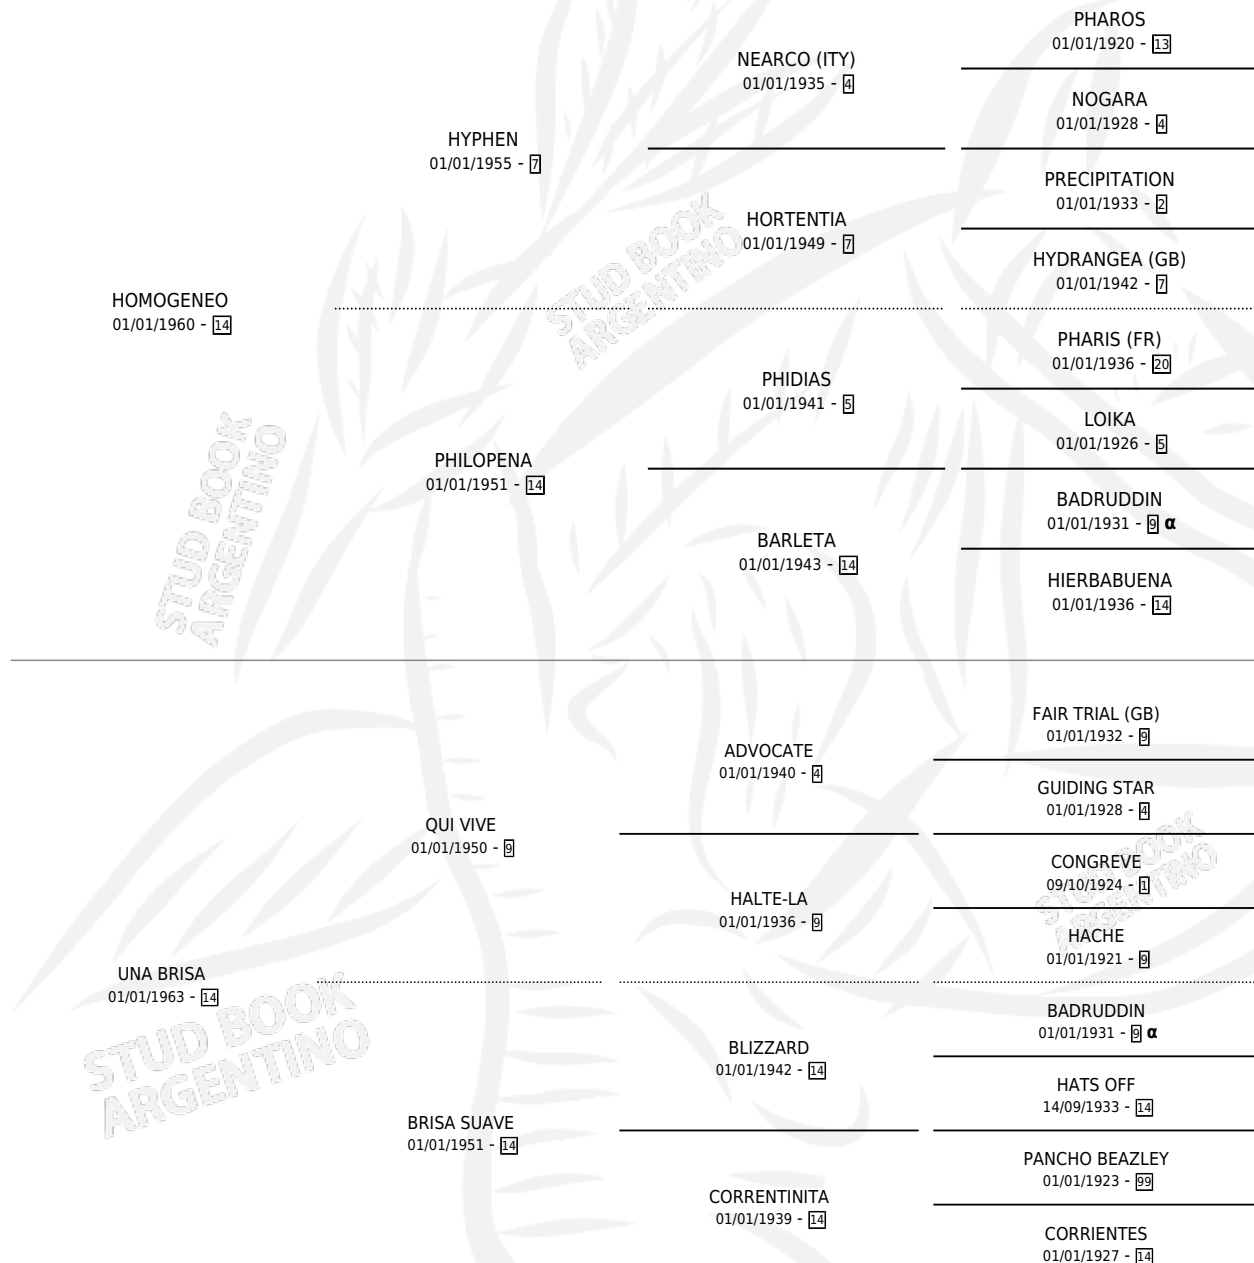

# BRISINA

por **HOMOGENEO** y **UNA BRISA** por **QUI VIVE**

Argentina · Hembra · Alazan · SP · 01/01/1971  
Familia 14-a · Volumen 27

## ESTADO

TIPIFICACIÓN SANGUÍNEA	X
TIPIFICACIÓN POR ADN	X
PASAPORTE	X
IDENTIFICACIÓN POR MICROCHIP	X
REPRODUCTOR	✓

**Lugar de nacimiento:** Campo particular

**Criador:** Sin dato

~

## HIJOS

	MACHOS	HEMBRAS
5 NACIERON	2	3
1 CORRIERON	1	0

SIN ACTUACIONES

## PEDIGREE

INBREEDING : α

S

cimientos 4 / Efectividad 36.36%

PADRILLO	PRODUCTO	CRIADOR	1ER SERVICIO	ÚLTIMO SERVICIO
LUNFA	∅		04/12/1993	06/12/1993
<b>BRISINA</b>	∅		15/08/1992	17/08/1992
SNOW JUNIOR	∅		10/08/1991	13/08/1991
BARTOLITO	∅		16/10/1990	27/12/1990
SUERTE KING	∅		01/10/1989	03/10/1989
BARTOLITO	∅		28/12/1988	30/12/1988
VIEJO JERRY	∅		28/11/1987	30/11/1987
VIEJO JERRY	VIEJA ESQUINA (H Z, 01/11/1987)	SIN DATO	03/12/1986	05/12/1986
VIEJO JERRY	GRAN PAYASO (M Z, 20/11/1986)	SIN DATO	19/12/1985	22/12/1985
VIEJO JERRY	EL SENSIBLERO (M Z, 08/12/1985)	SIN DATO		
BONISOL	BONI KRISTLE (H A, 11/10/1984)	SIN DATO		