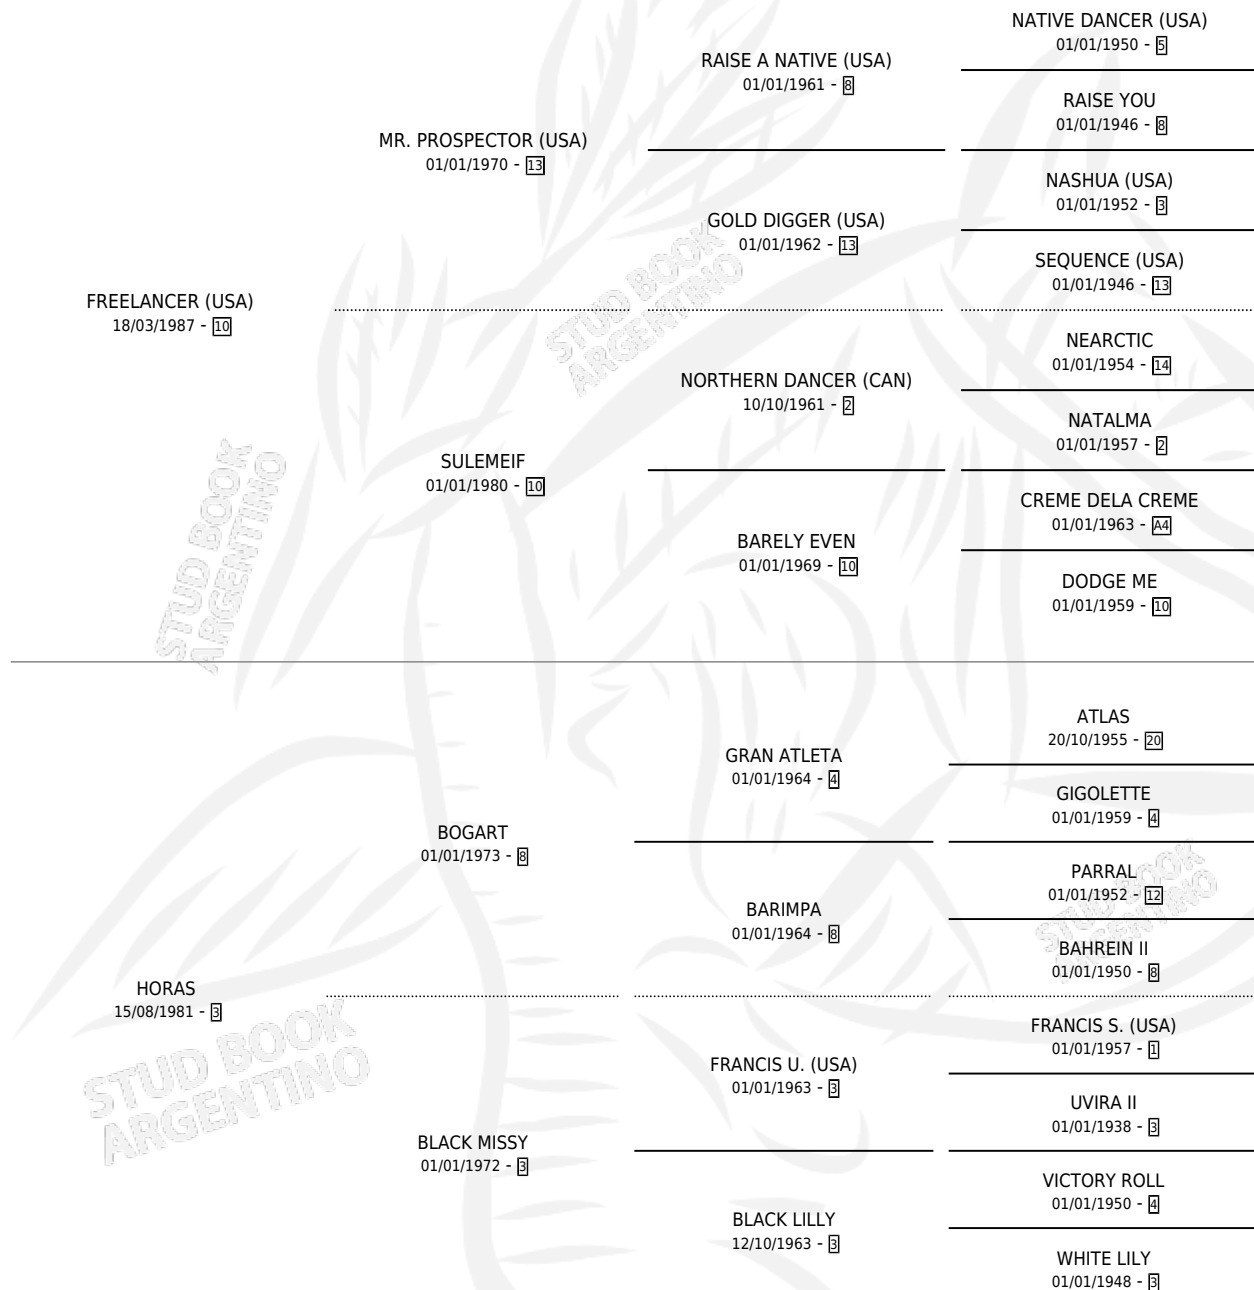

FREE TAX

por **FREELANCER (USA)** y **HORAS** por **BOGART**

Argentina · Macho · Alazan · SP · 03/10/1992
Familia 3-c · Volumen 34

ESTADO

TIPIFICACIÓN SANGUÍNEA	X
TIPIFICACIÓN POR ADN	X
PASAPORTE	X
IDENTIFICACIÓN POR MICROCHIP	X
REPRODUCTOR	X

Lugar de nacimiento: Santa Ana

Criador: Iguacel Manuel Rodolfo, Iguacel Antonio Carlos y Iguacel Miguel Alfredo

PEDIGREE

FREE TAX

Datos oficiales del Stud Book Argentino

Documento generado el 12/05/2026

studbook.org.ar