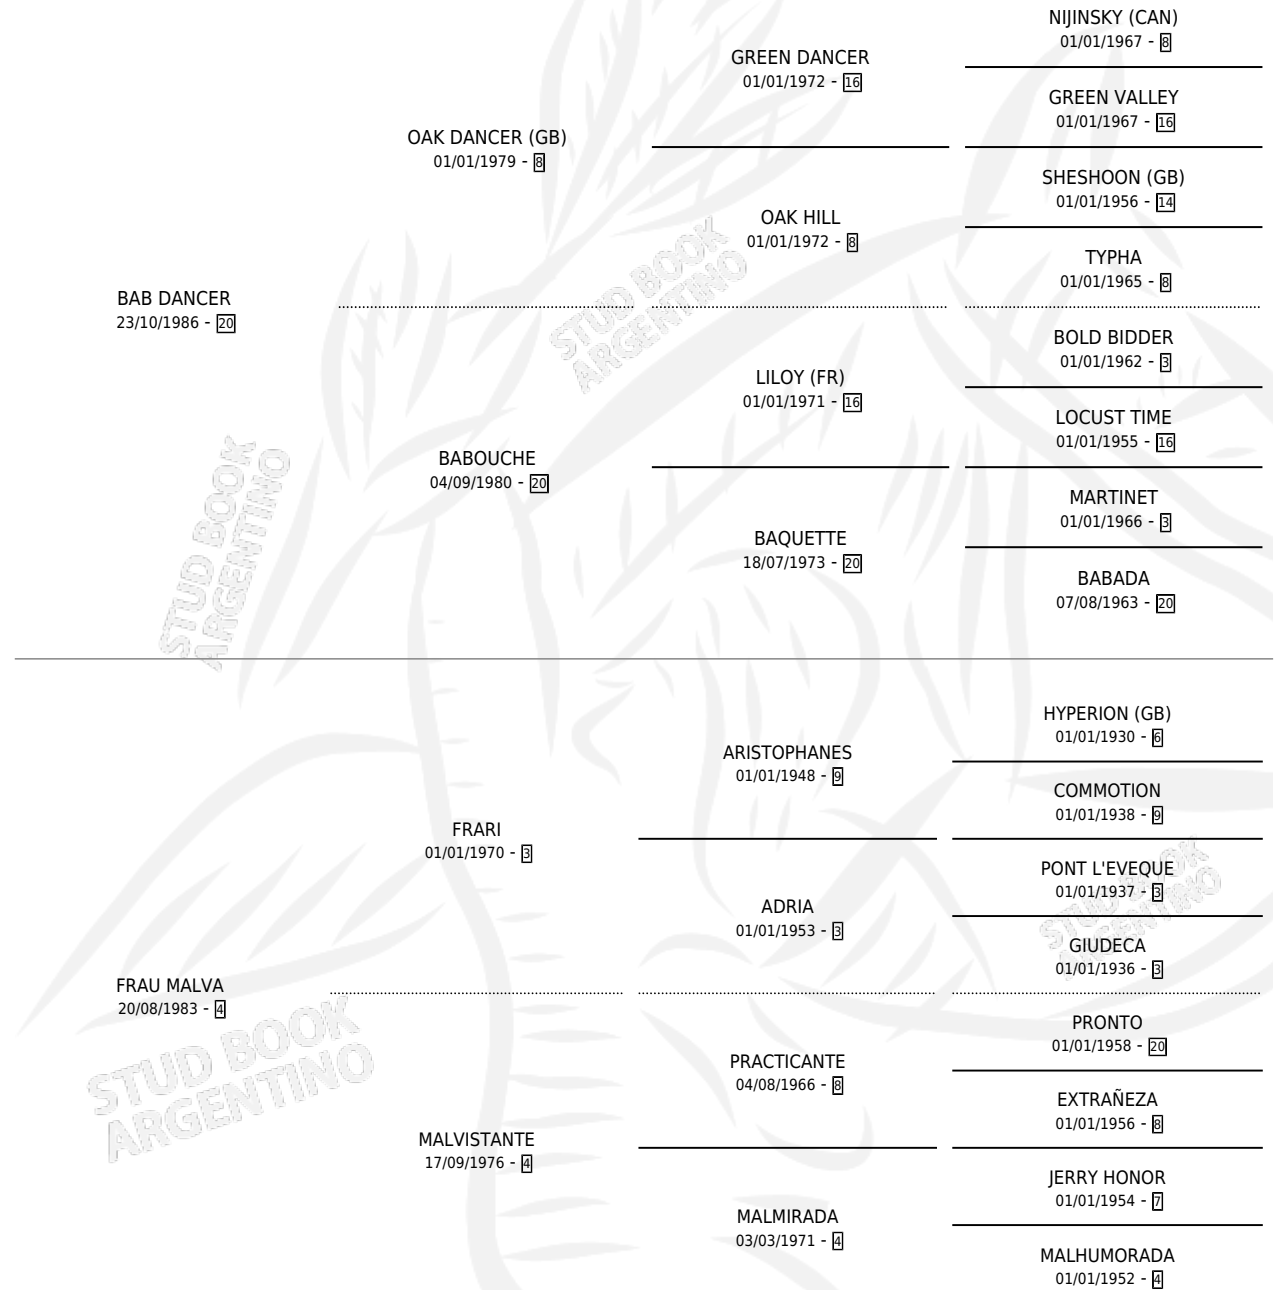

EL DISCEPOLIN

por **BAB DANCER** y **FRAU MALVA** por **FRARI**

Argentina · Macho · Zaino · SP · 11/10/1992
Familia 4-b · Volumen 34

ESTADO

TIPIFICACIÓN SANGUÍNEA	X
TIPIFICACIÓN POR ADN	X
PASAPORTE	X
IDENTIFICACIÓN POR MICROCHIP	X
REPRODUCTOR	X

Lugar de nacimiento: Catorce de Noviembre

Criador: Sin dato

PEDIGREE

CAMPAÑA

Solo carreras oficiales de Argentina

POR EDAD

EDAD	CC	1°	2°	3°	4°	5°	NP	CLC	CLG	CLCG1	CLGG1	IMPORTE	GANANCIA / CC
3 AÑOS	14	2	1	2	2	1	6	1	0	0	0	\$17,670	\$1,262
4 AÑOS	5	0	0	0	2	0	3	0	0	0	0	\$790	\$158
TOTALES	19	2	1	2	4	1	9	1	0	0	0	\$18,460	\$972
%		10.5%	5.3%	10.5%	21.1%	5.3%	47.4%	5.3%	0.0%	0.0%	0.0%		

Ganador de 2 carreras en San Isidro y Palermo - \$18,460, a los 3 años, incluso 3ro Grupo de los 15 (C).

POR DISTANCIA

HIPODROMO	CC	1°	2°	3°	4°	5°	NP	CLC	CLG	CLCG1	CLGG1	IMPORTE
SAN ISIDRO	13	1	1	1	2	0	8	0	0	0	0	\$10,145
1400 MTS	9	1	1	1	0	0	6	0	0	0	0	\$9,020
1200 MTS	2	0	0	0	1	0	1	0	0	0	0	\$465
1600 MTS	2	0	0	0	1	0	1	0	0	0	0	\$660
PALERMO	6	1	0	1	2	1	1	0	0	0	0	\$8,315
1400 MTS	2	1	0	0	1	0	0	0	0	0	0	\$6,425
1200 MTS	3	0	0	1	1	1	0	0	0	0	0	\$1,890
1800 MTS	1	0	0	0	0	0	1	0	0	0	0	\$0